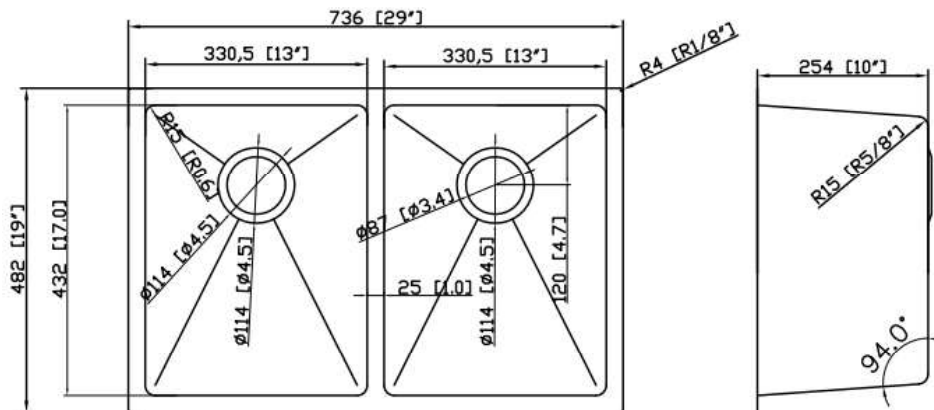

craftx

Near-Zero Low Divide Double Bowl Sink with Strainer
Évier double bol à faible division proche de zéro avec passoire

CXZD882L

Size/ Dimension: 29" x 19"

Bowl Depth/ Profondeur: 10"

Gauge/ Calibre: 16

Minimum Cabinet Size/ Grandeur minimale du meuble: 33"

Shipping Weight/ Poids D'expédition :

Brushed Satin Finish

PROD CODE: LXZD882LDR

8 436370 025244

www.craftxca.com

Limited Lifetime Sink Warranty

Garantie Limitée à vie de L'évier

Made in Malaysia/Fabriqu  en Malaysia

craftx

Near-Zero Low Divide Double Bowl Sink with Strainer
 vier double bol   faible division proche de z ro avec passoire

CXZD882L

Size/ Dimension: 29" x 19"

Bowl Depth/ Profondeur: 10"

Gauge/ Calibre: 16

Minimum Cabinet Size/ Grandeur minimale du meuble: 33"

Shipping Weight/ Poids D'exp dition :

PROD CODE: LXZD882LDR

8 436370 025244

www.craftxca.com

Limited Lifetime Sink Warranty

Garantie Limit e   vie de L' vier