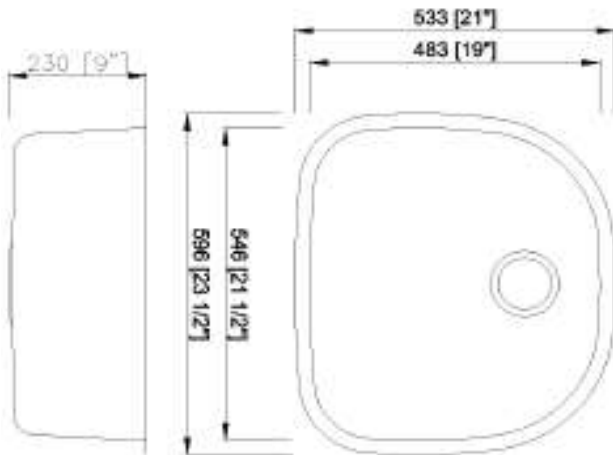

craftx

Stainless Steel Single Bowl Undermount Kitchen Sink
Éviers simples encastrés en acier inoxydable

CXUS774

Size/ Dimension: 23 1/2" x 21"

Bowl Depth/ Profondeur: 9"

Gauge/ Calibre: 18

Minimum Cabinet Size/ Grandeur minimale du meuble: 26"

Shipping Weight/ Poids D'expédition : 15 lbs

Brushed Satin Finish

PROD CODE: MLUS774R

8 436370 024254

www.craftxca.com

Limited Lifetime Sink Warranty

Garantie Limitée à vie de L'évier

Made in Malaysia/Fabriqu  en Malaysia

craftx

Stainless Steel Single Bowl Undermount Kitchen Sink
 viers simples encastr s en acier inoxydable

CXUS774

Size/ Dimension: 23 1/2" x 21"

Bowl Depth/ Profondeur: 9"

Gauge/ Calibre: 18

Minimum Cabinet Size/ Grandeur minimale du meuble: 26"

Shipping Weight/ Poids D'exp dition : 15 lbs

PROD CODE: MLUS774R

8 436370 024254

www.craftxca.com

Limited Lifetime Sink Warranty

Garantie Limit e   vie de L vier

Made in Malaysia/Fabriqu  en Malaysia