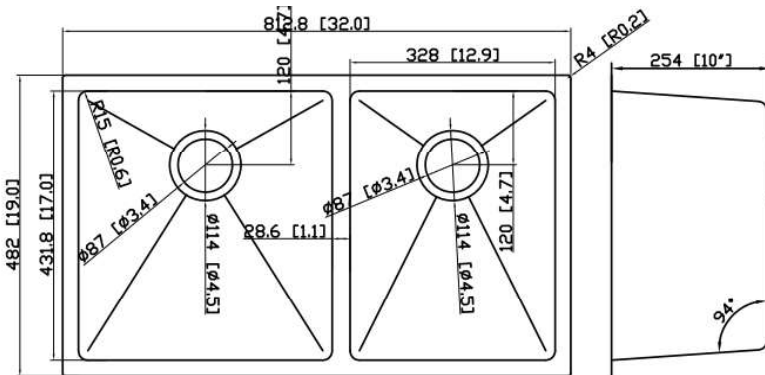

craftx

Near-Zero Double Bowl Sink with Strainer Évier double bol presque zéro avec passoire

CXZD881

Size/ Dimension: 32" x 19"

Bowl Depth/ Profondeur: 10"

Gauge/ Calibre: 16

Minimum Cabinet Size/ Grandeur minimale du meuble: 34"

Shipping Weight/ Poids D'expédition :

Brushed Satin Finish

PROD CODE: LXZD881R

www.craftxca.com

Limited Lifetime Sink Warranty

Garantie Limitée à vie de L'évier

Made in Malaysia/Fabriqu  en Malaysia

craftx

Near-Zero Double Bowl Sink with Strainer  vier double bol presque z ro avec passoire

CXZD881

Size/ Dimension: 32" x 19"

Bowl Depth/ Profondeur: 10"

Gauge/ Calibre: 16

Minimum Cabinet Size/ Grandeur minimale du meuble: 34"

Shipping Weight/ Poids D'exp dition :

PROD CODE: LXZD881R

www.craftxca.com

Limited Lifetime Sink Warranty

Garantie Limit e   vie de L' vier

Made in Malaysia/Fabriqu  en Malaysia