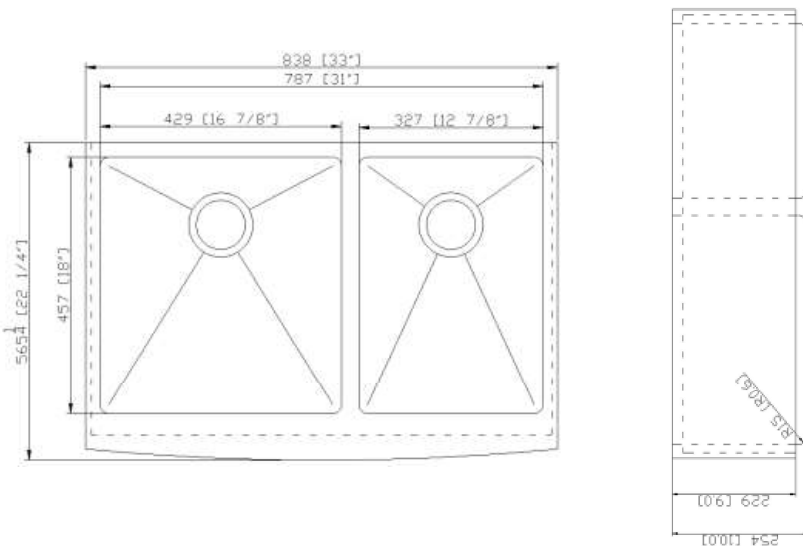

craftx

Apron Front Double Bowl Sink with Strainer
Tablier avant Double Bowl Évier avec passoire

CXZAD881

Size/ Dimension: 33" x 22-1/4"

Bowl Depth/ Profondeur: 10" (left); 10" (right)

Gauge/ Calibre: 16

Minimum Cabinet Size/ Grandeur minimale du meuble: 36"

Apron Front Double Bowl Sink with Strainer
Tablier avant Double Bowl Évier avec passoire

CXZAD881

Size/ Dimension: 33" x 22-1/4"

Bowl Depth/ Profondeur: 10" (left); 10" (right)

Gauge/ Calibre: 16

Minimum Cabinet Size/ Grandeur minimale du meuble: 36"