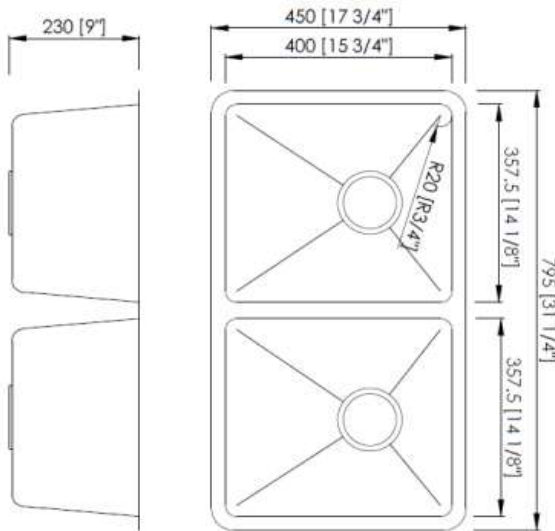

craftx

Stainless Steel Double Bowl Undermount Sink
Éviers doubles encastrés en acier inoxydable

CXUDK3118-BK

Size/ Dimension: 31 1/4" x 17 3/4"

Bowl Depth/ Profondeur: 9"

Gauge/ Calibre: 18

Minimum Cabinet Size/ Grandeur minimale du meuble: 36"

Shipping Weight/ Poids D'expédition : 22 lbs

Pearl Black Finish

PROD CODE:ML3118KBX-D-BLK

8 436370 023400

www.craftxca.com

Limited Lifetime Sink Warranty

Garantie Limitée à vie de L'évier

Made in Malaysia/Fabriqu  en Malaysia

craftx

Stainless Steel Double Bowl Undermount Sink
 viers doubles encastr s en acier inoxydable

CXUDK3118-BK

Size/ Dimension: 31 1/4" x 17 3/4"

Bowl Depth/ Profondeur: 9"

Gauge/ Calibre: 18

Minimum Cabinet Size/ Grandeur minimale du meuble: 36"

Shipping Weight/ Poids D'exp dition : 22 lbs

PROD CODE:ML3118KBX-D-BLK

8 436370 023400

www.craftxca.com

Limited Lifetime Sink Warranty

Garantie Limit e   vie de L vier

Made in Malaysia/Fabriqu  en Malaysia