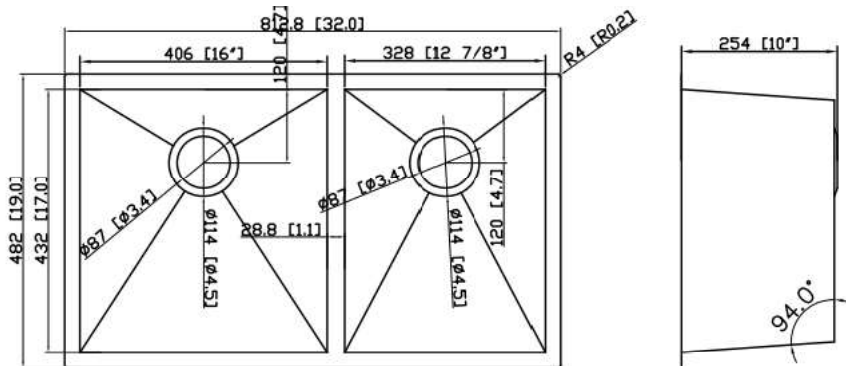

craftx

Zero Low Divide Double Bowl Sink with Strainer
Évier double bol Zero Low Divide avec passoire

CXZD771L

Size/ Dimension: 32" x 19"

Bowl Depth/ Profondeur: 10"

Gauge/ Calibre: 16

Minimum Cabinet Size/ Grandeur minimale du meuble: 36"

Shipping Weight/ Poids D'expédition :

Brushed Satin Finish

PROD CODE: LXZD771LDR

www.craftxca.com

Limited Lifetime Sink Warranty
Garantie Limitée à vie de L'évier
Made in Malaysia/Fabriqu  en Malaysia

craftx

Zero Low Divide Double Bowl Sink with Strainer
 vier double bol Zero Low Divide avec passoire

CXZD771L

Size/ Dimension: 32" x 19"

Bowl Depth/ Profondeur: 10"

Gauge/ Calibre: 16

Minimum Cabinet Size/ Grandeur minimale du meuble: 36"

Shipping Weight/ Poids D'exp dition :

PROD CODE: LXZD771LDR

www.craftxca.com

Limited Lifetime Sink Warranty
Garantie Limit e   vie de L vier
Made in Malaysia/Fabriqu  en Malaysia