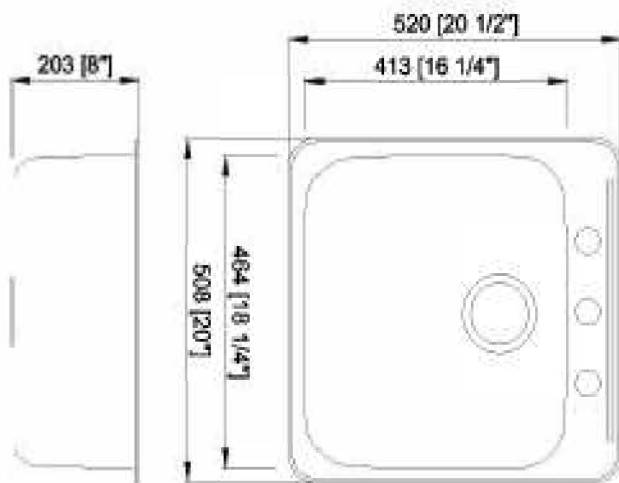

craftx

Stainless Steel Single Bowl Topmount Sink Éviers simples sur comptoir

CXTS2008-3

Size/ Dimension: 20 1/2" x 20"
Bowl Depth/ Profondeur: 8"
Gauge/ Calibre: 20
Shipping Weight/ Poids D'expédition : 10 lbs

Three Hole /Trois trous
Brushed Satin Finish

PROD CODE:ML2020-8-20-3R

www.craftxca.com

Limited Lifetime Sink Warranty
Garantie Limitée à vie de L'évier
Made in Malaysia/Fabriqu  en Malaysia

craftx

Stainless Steel Single Bowl Topmount Sink  viers simples sur comptoir

CXTS2008-3

Size/ Dimension: 20 1/2" x 20"
Bowl Depth/ Profondeur: 8"
Gauge/ Calibre: 20
Shipping Weight/ Poids D'exp dition : 10 lbs

PROD CODE:ML2020-8-20-3R

www.craftxca.com

Limited Lifetime Sink Warranty
Garantie Limit e   vie de L vier
Made in Malaysia/Fabriqu  en Malaysia