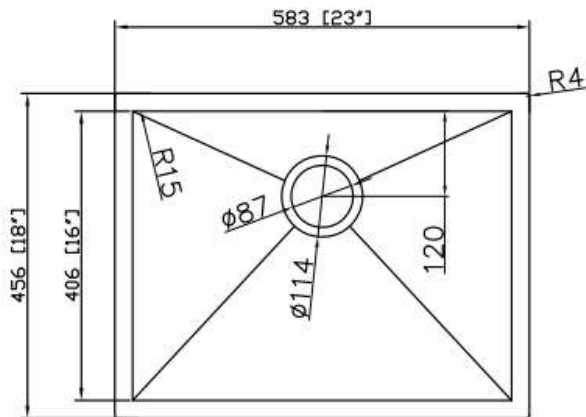

craftx

Zero Radius Single Bowl Under-Mount Kitchen Sink

Bol simple à rayon zéro
Évier de cuisine sous montage

CXZS774

Size/ Dimension: 23" x 18" Bowl

Bowl Depth/ Profondeur: 10"

Gauge/ Calibre: 16

Minimum Cabinet Size/ Grandeur minimale du meuble: 30"

Zero Radius Single Bowl Under-Mount Kitchen Sink

Bol simple à rayon z ro
 vier de cuisine sous montage

CXZS774

Size/ Dimension: 23" x 18" Bowl

Bowl Depth/ Profondeur: 10"

Gauge/ Calibre: 16

Minimum Cabinet Size/ Grandeur minimale du meuble: 30"