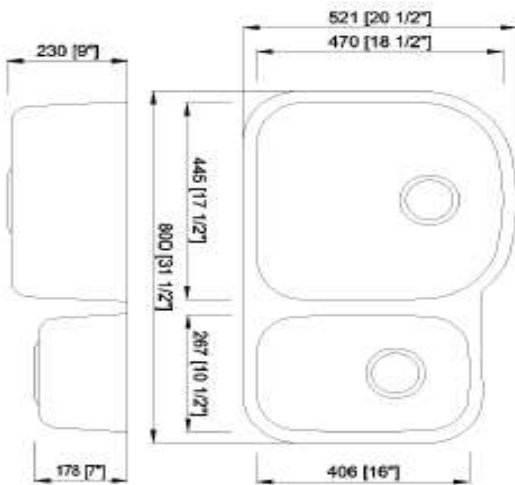

## CXUD773

Size/ Dimension: 31 1/2" x 20 1/2"  
Bowl Depth/ Profondeur: L-9"; R-7"  
Gauge/ Calibre: 18  
Minimum Cabinet Size/ Grandeur minimale du meuble: 36"  
Shipping Weight/ Poids D'expédition : 20 lbs

## CXUD773

Size/ Dimension: 31 1/2" x 20 1/2"  
Bowl Depth/ Profondeur: L-9"; R-7"  
Gauge/ Calibre: 18  
Minimum Cabinet Size/ Grandeur minimale du meuble: 36"  
Shipping Weight/ Poids D'exp dition : 20 lbs