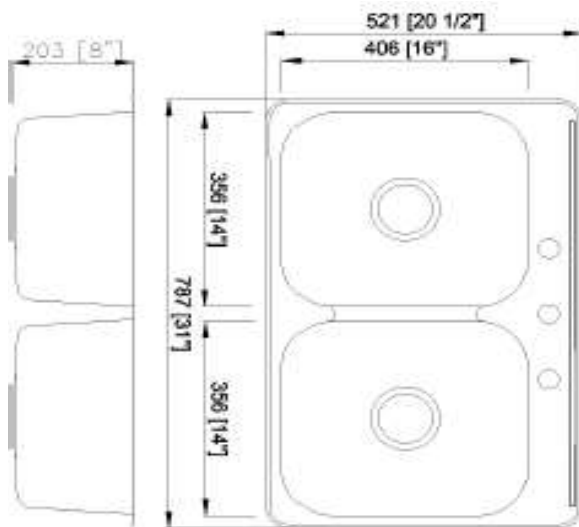

craftx

Stainless Steel Double Bowl Topmount Sink
Évier à montage sur le dessus à deux cuves en acier inoxydable

CXTD31208-3

Size/ Dimension: 31" x 20 1/2"
Bowl Depth/ Profondeur: 8"
Gauge/ Calibre: 20
Shipping Weight/ Poids D'expédition : 15 lbs

Three Holes / Trois trous
Brushed Satin Finish

PROD CODE:ML3120-8-20-3R

www.craftxca.com

Limited Lifetime Sink Warranty
Garantie Limitée à vie de L'évier
Made in Malaysia/Fabriqué en Malaysia

craftx

Stainless Steel Double Bowl Topmount Sink
Évier à montage sur le dessus à deux cuves en acier inoxydable

CXTD31208-3

Size/ Dimension: 31" x 20 1/2"
Bowl Depth/ Profondeur: 8"
Gauge/ Calibre: 20
Shipping Weight/ Poids D'expédition : 15 lbs

PROD CODE:ML3120-8-20-3R

www.craftxca.com

Limited Lifetime Sink Warranty
Garantie Limitée à vie de L'évier
Made in Malaysia/Fabriqué en Malaysia