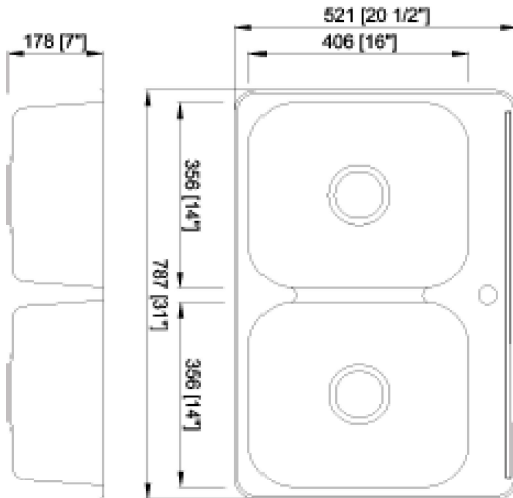

craftx

Stainless Steel Double Bowl Topmount Sink
Évier à montage sur le dessus à deux cuves en acier inoxydable

CXTD31207-1

Size/ Dimension: 31" x 20 1/2"

Bowl Depth/ Profondeur: 7"

Gauge/ Calibre: 20

Shipping Weight/ Poids D'expédition : 15 lbs

One Hole /Un trou
Brushed Satin Finish

PROD CODE:ML3120-7-20-1R

www.craftxca.com

Limited Lifetime Sink Warranty
Garantie Limitée à vie de L'évier
Made in Malaysia/Fabriqué en Malaysia

craftx

Stainless Steel Double Bowl Topmount Sink
Évier à montage sur le dessus à deux cuves en acier inoxydable

CXTD31207-1

Size/ Dimension: 31" x 20 1/2"

Bowl Depth/ Profondeur: 7"

Gauge/ Calibre: 20

Shipping Weight/ Poids D'expédition : 15 lbs

PROD CODE:ML3120-7-20-1R

www.craftxca.com

Limited Lifetime Sink Warranty
Garantie Limitée à vie de L'évier
Made in Malaysia/Fabriqué en Malaysia