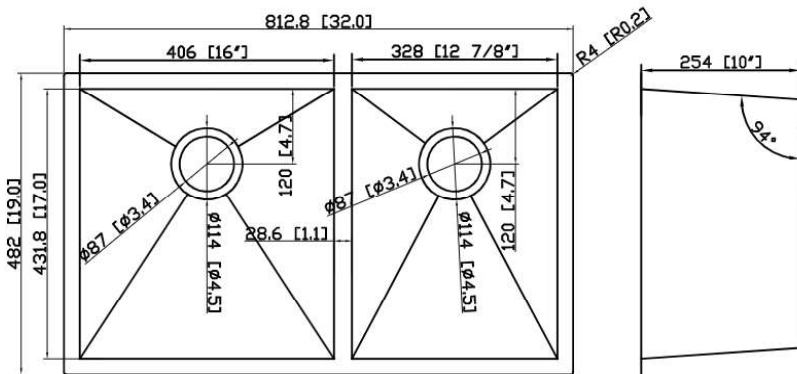

craftx

Zero Double Bowl Sink with Strainer
Évier Zero Double Bowl avec passoire

CXZD771

Size/ Dimension: 32" x 19"

Bowl Depth/ Profondeur: 10"

Gauge/ Calibre: 16

Minimum Cabinet Size/ Grandeur minimale du meuble: 36"

Shipping Weight/ Poids D'expédition :

Brushed Satin Finish

PROD CODE: LXZD771R

www.craftxca.com

Limited Lifetime Sink Warranty
Garantie Limitée à vie de L'évier
Made in Malaysia/Fabriqu  en Malaysia

craftx

Zero Double Bowl Sink with Strainer
 vier Zero Double Bowl avec passoire

CXZD771

Size/ Dimension: 32" x 19"

Bowl Depth/ Profondeur: 10"

Gauge/ Calibre: 16

Minimum Cabinet Size/ Grandeur minimale du meuble: 36"

Shipping Weight/ Poids D'exp dition :

PROD CODE: LXZD771R

www.craftxca.com

Limited Lifetime Sink Warranty
Garantie Limit e   vie de L' vier
Made in Malaysia/Fabriqu  en Malaysia