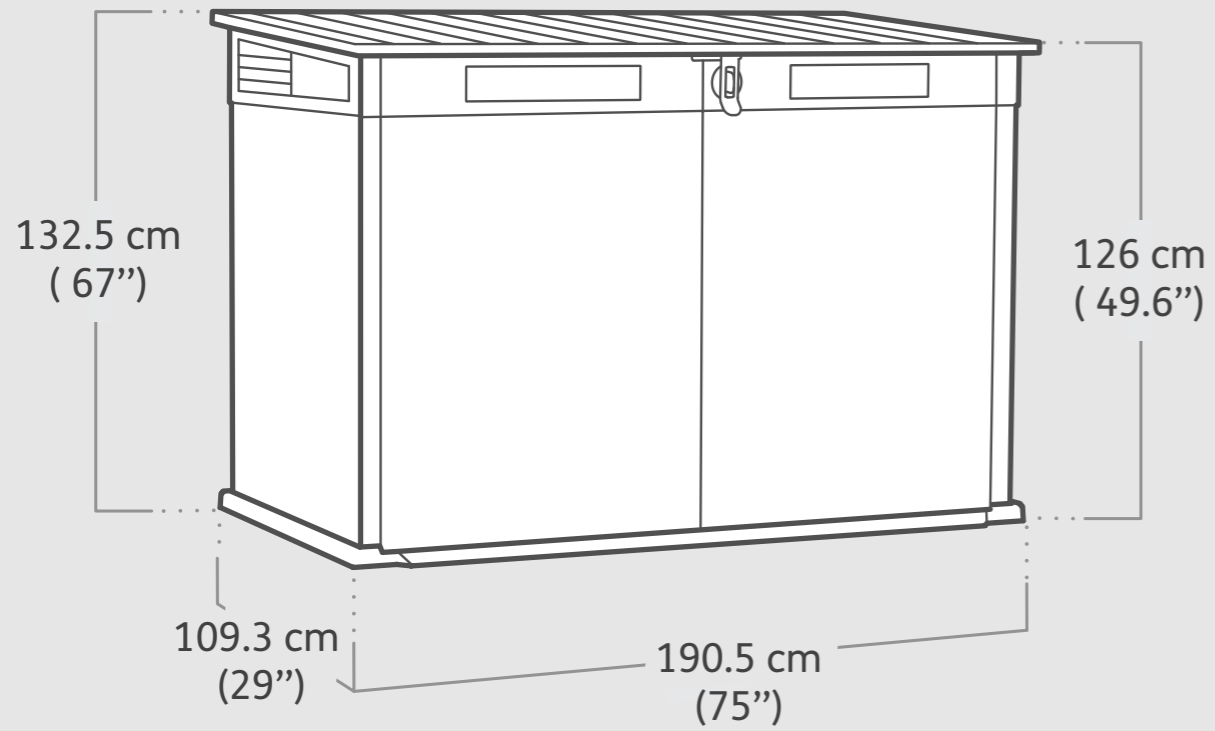

Premier Jumbo

Product Dimensions

2020L
71cu.ft