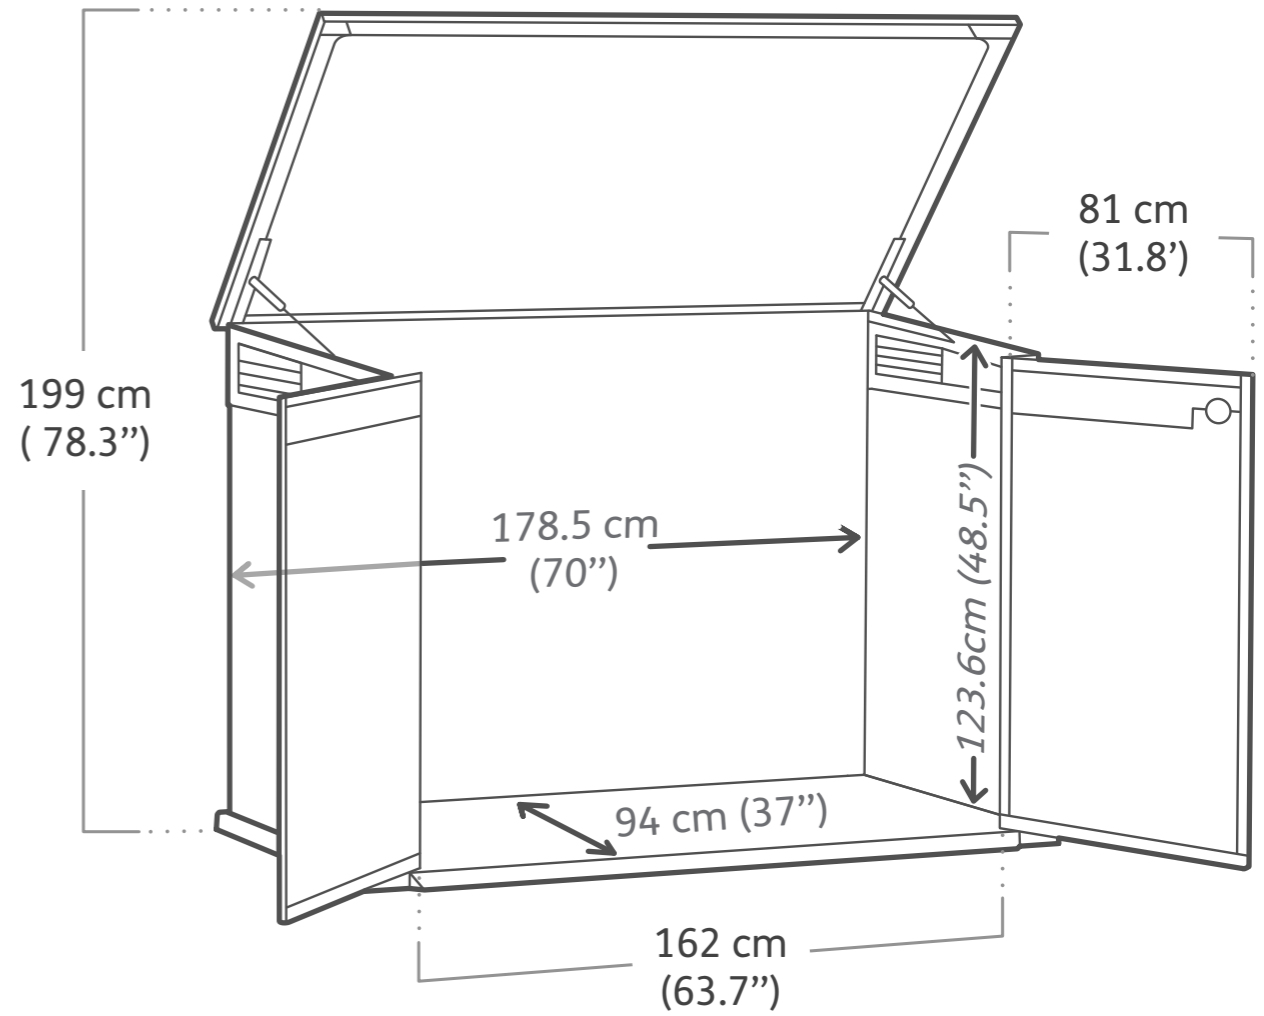

Premier Jumbo

Product Dimensions

2020L
71cu.ft