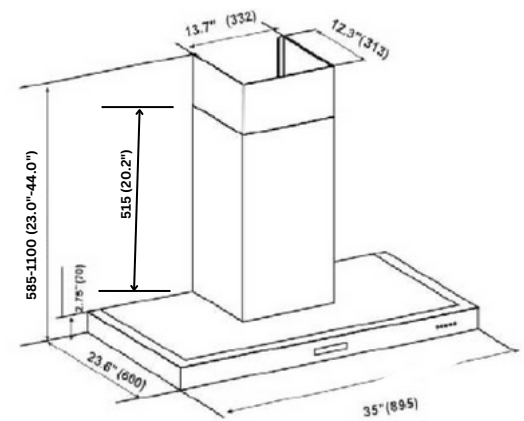

OIF130
30"

OIF136
36"

MODEL	OIF130 / OIF136
DIMENSIONS	30" / 36"
VENTING SIZE	6" round duct
MAX AIRFLOW	900CFM
LIGHTING	4X2W LED lamp
NOISE LEVEL	Low speed: 52dBA, Max speed: 65dBA
VOLTAGE	110v/60Hz
MOTOR	220W
MOUNT TYPE	Island
SPEED	6 speeds
KEYPAD TYPE	Soft Touch & Hand Wave Control
FILTERS	Baffle Filter
FINISH	Stainless Steel

MODÈLE	OIF130 / OIF136
DIMENSIONS	30" / 36"
TAILLE	Conduit rond de 6 pouces
DÉBIT D'AIR MAXIMAL	900CFM
ÉCLAIRAGE	Lampe LED 4X2W
NIVEAU DE BRUIT	Basse vitesse : 52dBA, Maximale : 65dBA
TENSION	110v/60Hz
MOTEUR	220W
TYPE DE MONTAGE	Island
VITESSE	6 vitesses
TYPE DE CLAVIER	Commande Soft Touch et Hand Wave
FILTRES	Filtre à chicanes
FINITION	Acier inoxydable