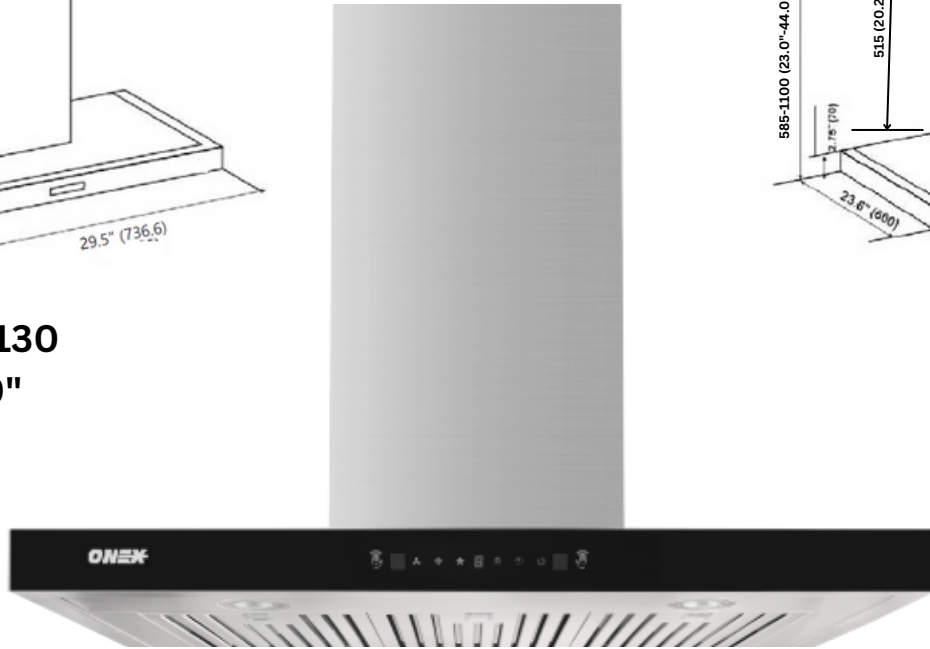

OIF130
30"

OIF136
36"

MODEL	OIF130 / OIF136
DIMENSIONS	30" / 36"
VENTING SIZE	6" round duct
MAX AIRFLOW	900CFM
LIGHTING	4X2W LED lamp
NOISE LEVEL	Low speed: 52dBA, Max speed: 65dBA
VOLTAGE	110v/60Hz
MOTOR	220W
MOUNT TYPE	Island
SPEED	6 speeds
KEYPAD TYPE	Soft Touch & Hand Wave Control
FILTERS	Baffle Filter
FINISH	Stainless Steel

MODÈLE	OIF130 / OIF136
DIMENSIONS	30" / 36"
TAILLE	Conduit rond de 6 pouces
DÉBIT D'AIR MAXIMAL	900CFM
ÉCLAIRAGE	Lampe LED 4X2W
NIVEAU DE BRUIT	Basse vitesse : 52dBA, Maximale : 65dBA
TENSION	110v/60Hz
MOTEUR	220W
TYPE DE MONTAGE	Island
VITESSE	6 vitesses
TYPE DE CLAVIER	Commande Soft Touch et Hand Wave
FILTRES	Filtre à chicanes
FINITION	Acier inoxydable