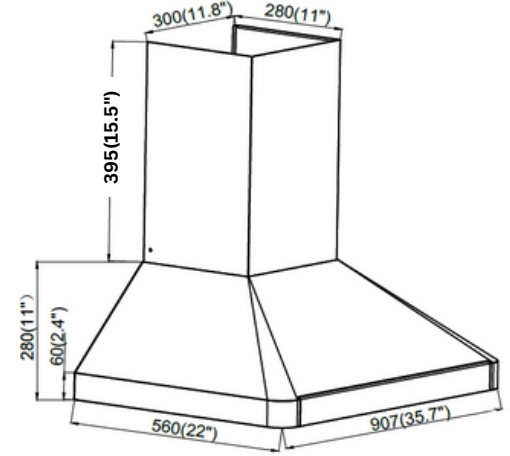

**WALL MOUNT
RANGE HOOD**

**MONTAGE MURAL
HOTTE DE CUISINIÈRE**

**OPF730
30"**

**OPF736
36"**

MODEL	OPF730 / OPF736
DIMENSIONS	30" / 36"
VENTING SIZE	6" round duct
MAX AIRFLOW	900CFM
LIGHTING	2X2W LED lamp
NOISE LEVEL	Low speed: 52dBA, Max speed: 65dBA
VOLTAGE	110v/60Hz
MOTOR	220W
MOUNT TYPE	Wall Mount Hood
SPEED	6 speeds
KEYPAD TYPE	Soft Touch & Hand Wave Control
FILTERS	Baffle Filter
FINISH	Stainless Steel

MODÈLE	OPF730 / OPF736
DIMENSIONS	30" / 36"
TAILLE	Conduit rond de 6 pouces
DÉBIT D'AIR MAXIMAL	900CFM
ÉCLAIRAGE	Lampe LED 2X2W
NIVEAU DE BRUIT	Basse vitesse : 52dBA, Maximale : 65dBA
TENSION	110v/60Hz
MOTEUR	220W
TYPE DE MONTAGE	Hotte à montage mural
VITESSE	6 vitesses
TYPE DE CLAVIER	Commande Soft Touch et Hand Wave
FILTRES	Filtre à chicanes
FINITION	Acier inoxydable