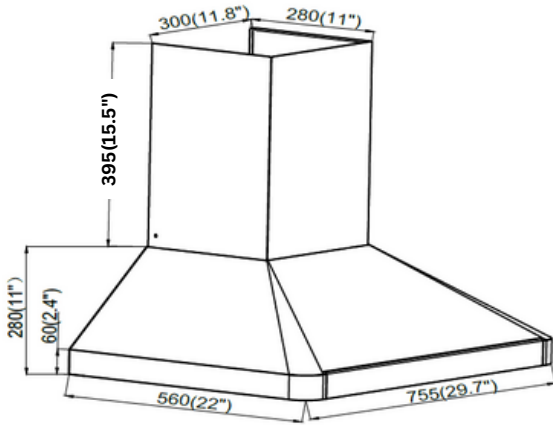

**WALL MOUNT
RANGE HOOD**

**MONTAGE MURAL
HOTTE DE CUISINIÈRE**

**OPF730
30"**

**OPF736
36"**

MODEL	OPF730 / OPF736
DIMENSIONS	30" / 36"
VENTING SIZE	6" round duct
MAX AIRFLOW	900CFM
LIGHTING	2X2W LED lamp
NOISE LEVEL	Low speed: 52dBA, Max speed: 65dBA
VOLTAGE	110v/60Hz
MOTOR	220W
MOUNT TYPE	Wall Mount Hood
SPEED	6 speeds
KEYPAD TYPE	Soft Touch & Hand Wave Control
FILTERS	Baffle Filter
FINISH	Stainless Steel

MODÈLE	OPF730 / OPF736
DIMENSIONS	30" / 36"
TAILLE	Conduit rond de 6 pouces
DÉBIT D'AIR MAXIMAL	900CFM
ÉCLAIRAGE	Lampe LED 2X2W
NIVEAU DE BRUIT	Basse vitesse : 52dBA, Maximale : 65dBA
TENSION	110v/60Hz
MOTEUR	220W
TYPE DE MONTAGE	Hotte à montage mural
VITESSE	6 vitesses
TYPE DE CLAVIER	Commande Soft Touch et Hand Wave
FILTRES	Filtre à chicanes
FINITION	Acier inoxydable