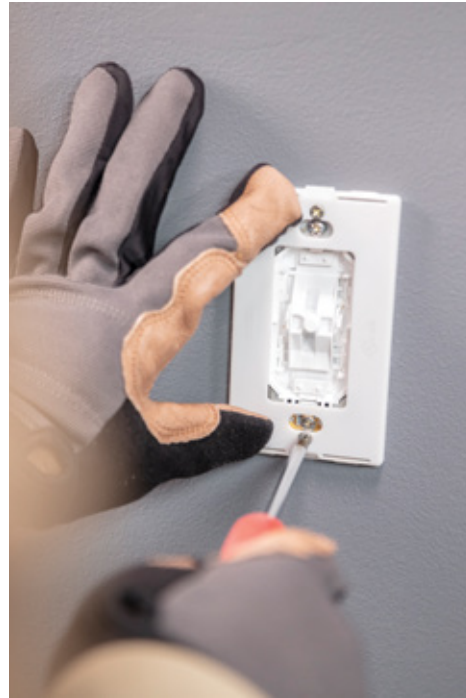

Gradateurs

- Élimine le vacillement des ampoules DEL lorsqu'en position presque éteinte
- Alimente les ampoules DEL et fluorescentes compactes à intensité réglable jusqu'à 150 W
- Alimente les ampoules incandescentes et à halogène jusqu'à 600 W

Prises

- Améliorez la sécurité avec des obturateurs noirs camouflés
- Accélérez le câblage avec une installation à vis « sans enroulement » et une agrafe de mise à la terre autonome
- Améliorez la sécurité dans la cuisine et la salle de bain avec des prises DDFT à autovérification toutes les 3 secondes