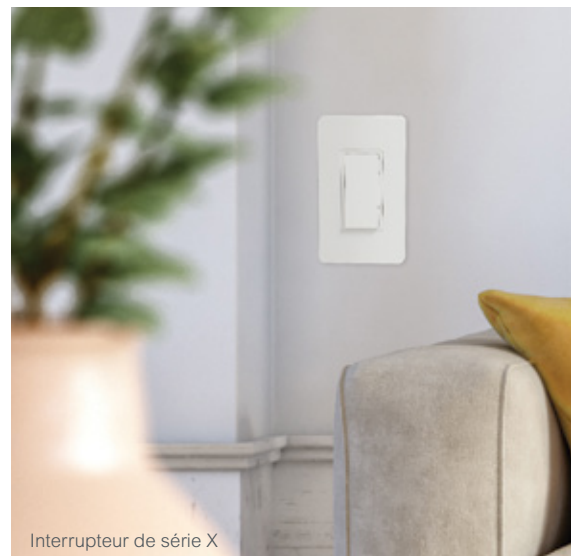

Interrupteur de série X