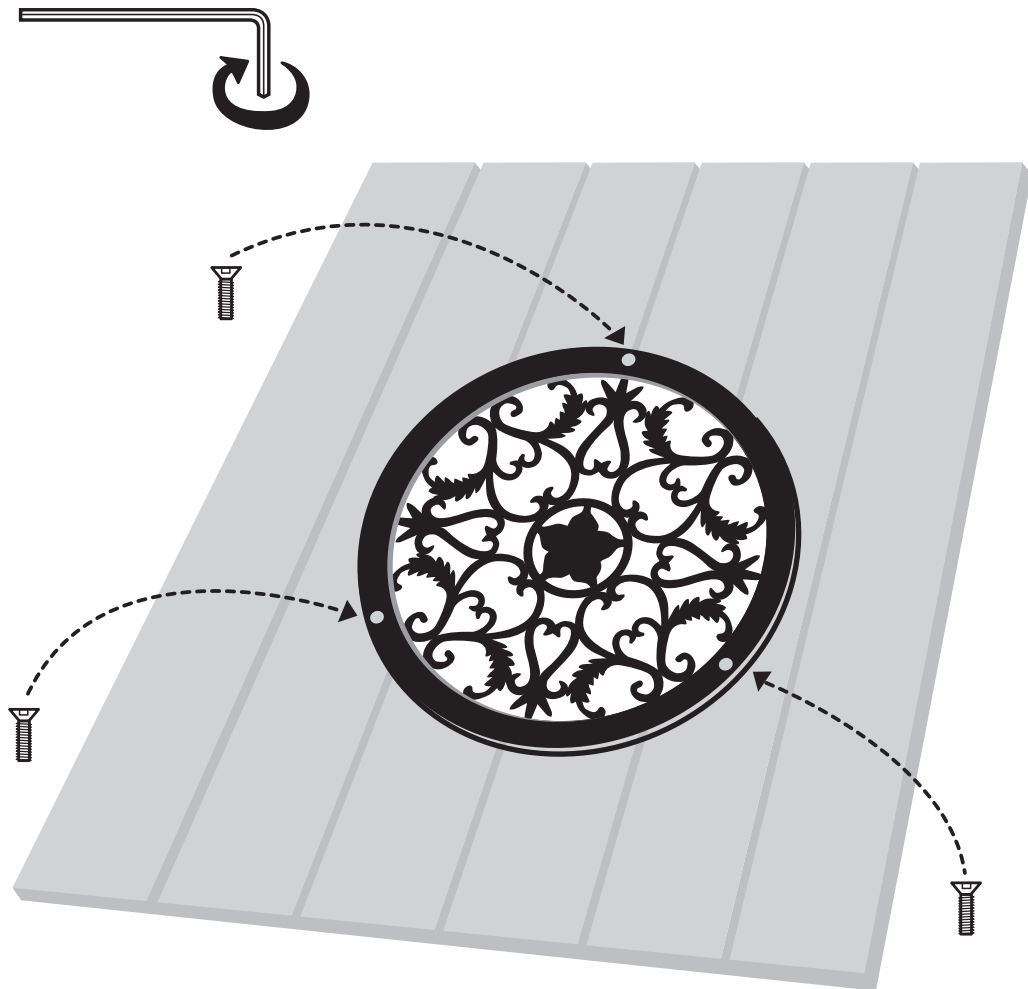

ACW55

NUVO IRON™

3x

- For single fence board
- Pour clôture simple
- Para tabla de cerca individual

3x

- For installations requiring more thickness - up to 1-1/4" (3.1 cm)
- Pour installation excédant à 1-1/4 po (3.1 cm)
- Para las instalaciones que requieren más grosor hasta 1-1/4" (3.1 cm)

1

2

3

4

5

6

7

8

9

10

Note: Do not overtighten. Snug fit only.

Remarque: Ne pas trop serrer les boulons. Ajustement serré seulement.

Nota: No apriete demasiado los tornillos. Ajuste ceñido solamente.

VIDEO INSTRUCTIONS at www.nuvoiron.com