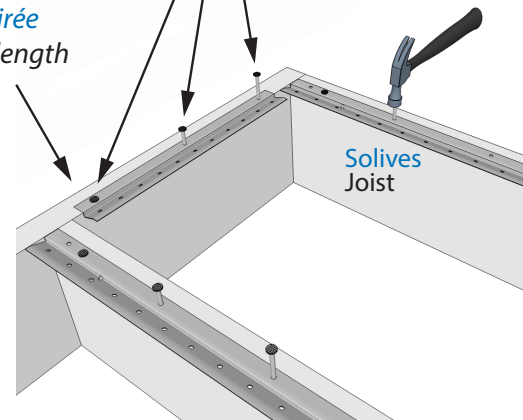

ITEM # 12117 - Ensemble de bande de fixation pour patio / Deck Track Kit

ENSEMBLE INCLUANT:

14 Bandes de fixation de 22"½
170 Vis • 58 Clous
pour 32 pi²

KIT INCLUDING:

14 Deck Track of 22"½
170 Screws • 58 Nails
for a 32 square foot

Trous permet à l'eau de se drainer
Holes for allow water to drain

Couper la longueur désirée
Cut the desired length

Clous / Nails

Solives
Joist

Utiliser des clous
Use the nails

2"

Utiliser des vis
Use the screws