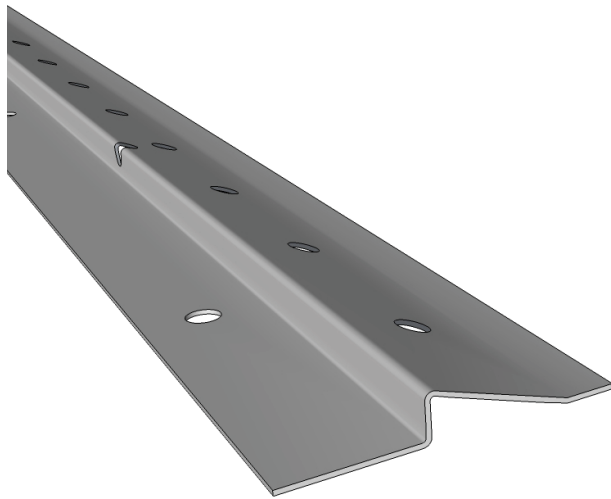

ITEM # 12117 - Ensemble de bande de fixation pour patio / Deck Track Kit

ENSEMBLE INCLUANT:

14 Bandes de fixation de 22"½
170 Vis • 58 Clous
pour 32 pi²

KIT INCLUDING:

14 Deck Track of 22"½
170 Screws • 58 Nails
for a 32 square foot

Trous permet à l'eau de se drainer
Holes for allow water to drain

Couper la longueur désirée
Cut the desired length

Clous / Nails

Solives
Joist

Utiliser des clous
Use the nails

2"

Utiliser des vis
Use the screws

#10 x 7/8

Plancher du patio
Floor of the patio

Solives
Joist

Visser sous le plancher
Tighten the screws under the floor