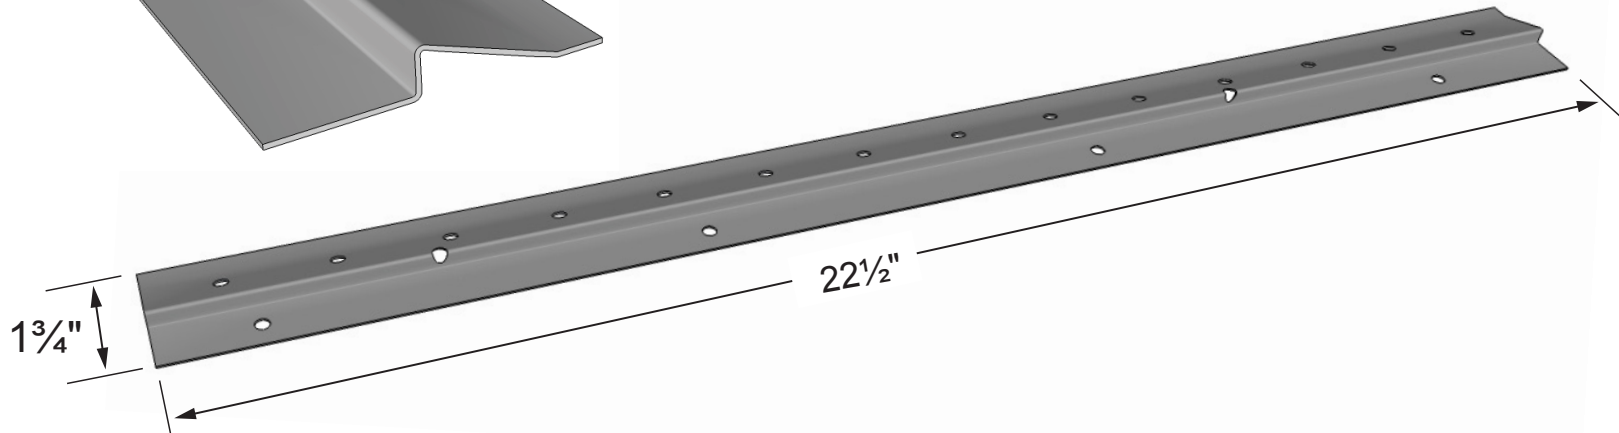

ITEM # 12117 - Ensemble de bande de fixation pour patio / Deck Track Kit

ENSEMBLE INCLUANT:

14 Bandes de fixation de 22"½
170 Vis • 58 Clous
pour 32 pi²

KIT INCLUDING:

14 Deck Track of 22"½
170 Screws • 58 Nails
for a 32 square foot

Trous permet à l'eau de se drainer
Holes for allow water to drain

Couper la longueur désirée
Cut the desired length

Clous / Nails

Solives
Joist

Utiliser des clous
Use the nails

2"

Utiliser des vis
Use the screws

#10 x 7/8

Plancher du patio
Floor of the patio

Solives
Joist

Visser sous le plancher
Tighten the screws under the floor