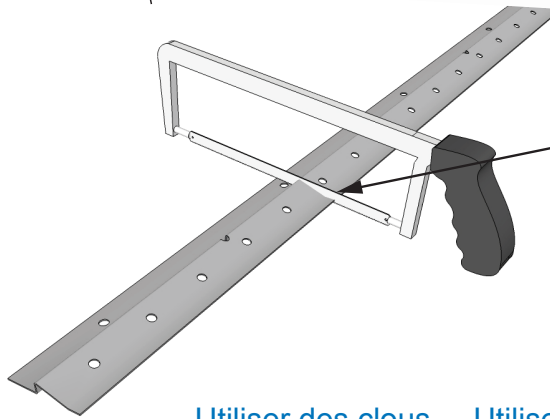

ITEM # 12117 - Ensemble de bande de fixation pour patio / Deck Track Kit

ENSEMBLE INCLUANT:

14 Bandes de fixation de 22"½
170 Vis • 58 Clous
pour 32 pi²

KIT INCLUDING:

14 Deck Track of 22"½
170 Screws • 58 Nails
for a 32 square foot

Trous permet à l'eau de se drainer
Holes for allow water to drain

Couper la longueur désirée
Cut the desired length

Clous / Nails

Solives
Joist

Utiliser des clous
Use the nails

2"

Utiliser des vis
Use the screws