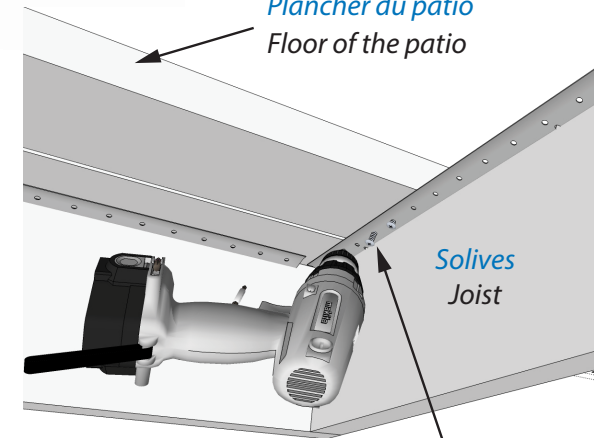

ITEM # 12117 - Ensemble de bande de fixation pour patio / Deck Track Kit

ENSEMBLE INCLUANT:

14 Bandes de fixation de 22"½
170 Vis • 58 Clous
pour 32 pi²

KIT INCLUDING:

14 Deck Track of 22"½
170 Screws • 58 Nails
for a 32 square foot

Trous permet à l'eau de se drainer
Holes for allow water to drain

Couper la longueur désirée
Cut the desired length

Clous / Nails

Solives
Joist

Utiliser des clous
Use the nails

2"

Utiliser des vis
Use the screws

#10 x 7/8

Plancher du patio
Floor of the patio

Solives
Joist

Visser sous le plancher
Tighten the screws under the floor