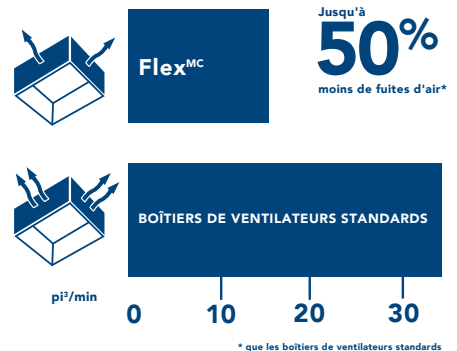

* Les tests mesurent l'étanchéité à l'air totale du boîtier de ventilateur. Consultez Broan.ca pour plus de précisions.