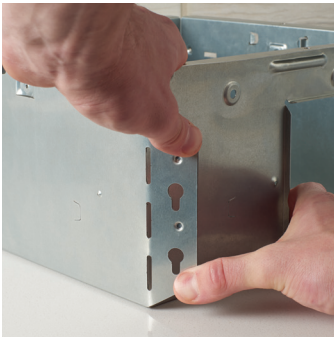

BROAN
Flex™ SERIES

Most flexible installation. Most efficient operation.

Flexibility for new construction and roomside retrofit from one fan.

- EzDuct™ Connector enables roomside installation without attic access.
- 50% more airtight than standard ventilation fans to help meet rigorous codes and standards.
- Snap-fit Flange Kit will cover the edges of the cutout for a more professional finish and a tighter, leak-free seal.
- Provides a fresh, stylish grille design to complement any bathroom.

FoldAway™ Mounting Ears are precisely positioned for new construction and fold flat for roomside retrofits. Every installation can be handled more efficiently.

With our TrueSeal™ Damper Technology, Flex™ Series fans reduce air leakage by up to 50% compared to competitive models*, resulting in better home performance via blower door tests.

Flexibilité d'installation autant pour les nouvelles constructions que les projets de rénovation à partir d'un seul et même ventilateur.

- Le connecteur EZ Duct^{MC} permet une installation du côté de la pièce sans avoir accès au grenier.
- 50 % plus hermétique que les ventilateurs standards afin de répondre aux codes et normes les plus rigoureuses.
- L'ensemble de brides de fixation SnapFit^{MC} couvrira les rebords de la découpe pour une finition plus professionnelle et un joint plus étroit et sans fuites.
- Apporte une touche d'élégance et de fraîcheur au décor de n'importe quelle salle de bains.