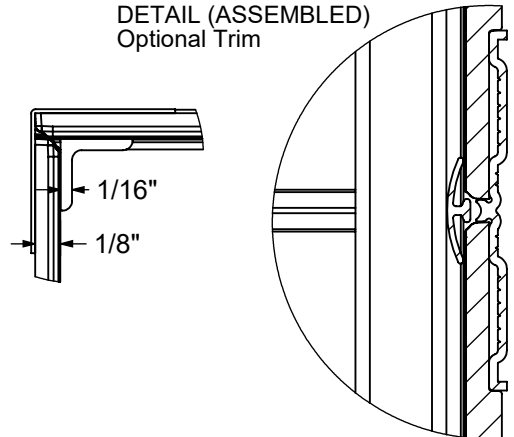

MUR ARRIÈRE

MUR DE CÔTÉ

VUE DE DESSUS (ASSEMBLÉ)

DÉTAIL (ASSEMBLÉ) Moulure Optionnelle

Toutes ces dimensions sont approximatives. Afin d'assurer une installation parfaite, les dimensions de la structure doivent être vérifiées à partir de l'unité.

BACK WALL

SIDE WALL

TOP VIEW (ASSEMBLED)

DETAIL (ASSEMBLED) Optional Trim

All dimensions are approximate. Structure measurements must be verified against the unit to ensure proper fit.