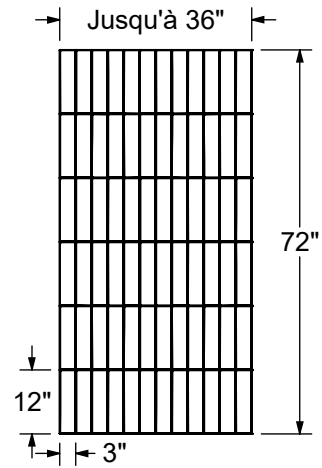

MUR ARRIÈRE

MUR DE CÔTÉ

VUE DE DESSUS (ASSEMBLÉ)

DÉTAIL (ASSEMBLÉ) Moulure Optionnelle

Toutes ces dimensions sont approximatives. Afin d'assurer une installation parfaite, les dimensions de la structure doivent être vérifiées à partir de l'unité.

BACK WALL

SIDE WALL

TOP VIEW (ASSEMBLED)

DETAIL (ASSEMBLED) Optional Trim

All dimensions are approximate. Structure measurements must be verified against the unit to ensure proper fit.