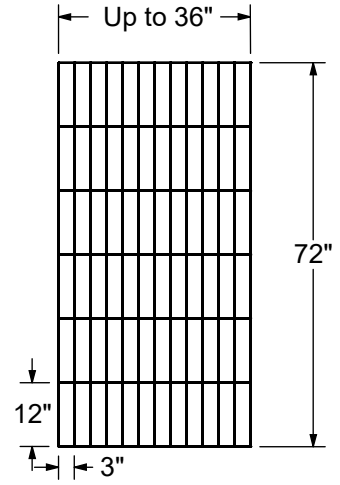

MUR ARRIÈRE

MUR DE CÔTÉ

VUE DE DESSUS (ASSEMBLÉ)

DÉTAIL (ASSEMBLÉ) Moulure Optionnelle

Toutes ces dimensions sont approximatives. Afin d'assurer une installation parfaite, les dimensions de la structure doivent être vérifiées à partir de l'unité.

BACK WALL

SIDE WALL

TOP VIEW (ASSEMBLED)

DETAIL (ASSEMBLED) Optional Trim

All dimensions are approximate. Structure measurements must be verified against the unit to ensure proper fit.