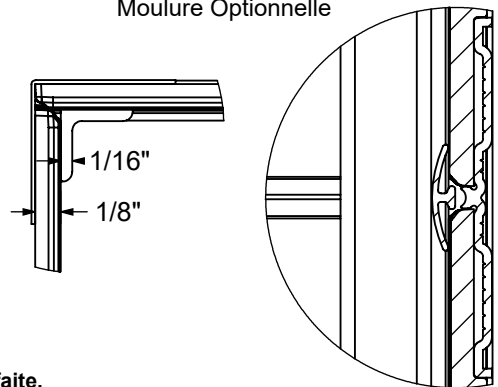

MUR ARRIÈRE

MUR DE CÔTÉ

VUE DE DESSUS (ASSEMBLÉ)

DÉTAIL (ASSEMBLÉ) Moulure Optionnelle

Toutes ces dimensions sont approximatives. Afin d'assurer une installation parfaite, les dimensions de la structure doivent être vérifiées à partir de l'unité.

BACK WALL

SIDE WALL

TOP VIEW (ASSEMBLED)

DETAIL (ASSEMBLED) Optional Trim

All dimensions are approximate. Structure measurements must be verified against the unit to ensure proper fit.