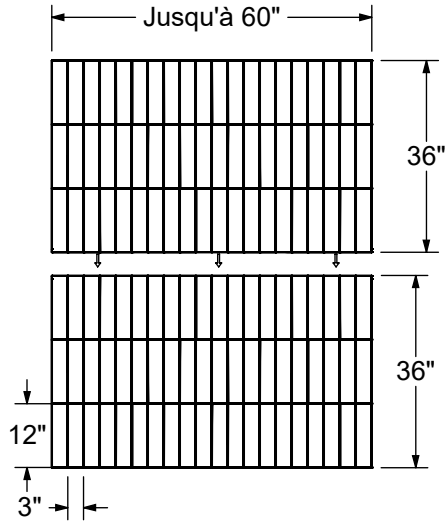

MUR ARRIÈRE

MUR DE CÔTÉ

VUE DE DESSUS (ASSEMBLÉ)

DÉTAIL (ASSEMBLÉ) Moulure Optionnelle

Toutes ces dimensions sont approximatives. Afin d'assurer une installation parfaite, les dimensions de la structure doivent être vérifiées à partir de l'unité.

BACK WALL

SIDE WALL

TOP VIEW (ASSEMBLED)

DETAIL (ASSEMBLED) Optional Trim

All dimensions are approximate. Structure measurements must be verified against the unit to ensure proper fit.