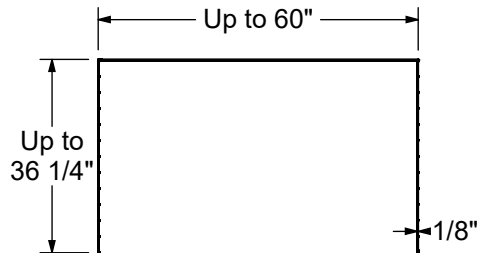

MUR ARRIÈRE

MUR DE CÔTÉ

VUE DE DESSUS (ASSEMBLÉ)

DÉTAIL (ASSEMBLÉ) Moulure Optionnelle

Toutes ces dimensions sont approximatives. Afin d'assurer une installation parfaite, les dimensions de la structure doivent être vérifiées à partir de l'unité.

BACK WALL

SIDE WALL

TOP VIEW (ASSEMBLED)

DETAIL (ASSEMBLED) Optional Trim

All dimensions are approximate. Structure measurements must be verified against the unit to ensure proper fit.