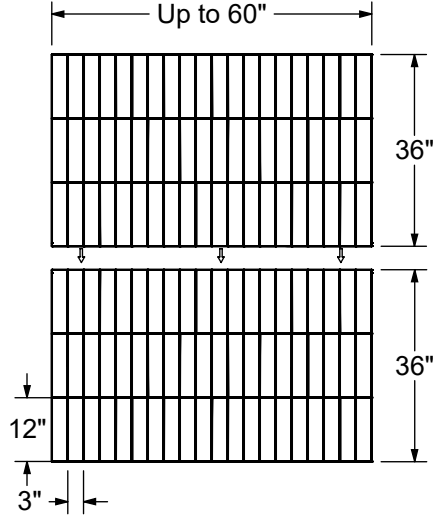

MUR ARRIÈRE

MUR DE CÔTÉ

VUE DE DESSUS (ASSEMBLÉ)

DÉTAIL (ASSEMBLÉ) Moulure Optionnelle

Toutes ces dimensions sont approximatives. Afin d'assurer une installation parfaite, les dimensions de la structure doivent être vérifiées à partir de l'unité.

BACK WALL

SIDE WALL

TOP VIEW (ASSEMBLED)

DETAIL (ASSEMBLED) Optional Trim

All dimensions are approximate. Structure measurements must be verified against the unit to ensure proper fit.