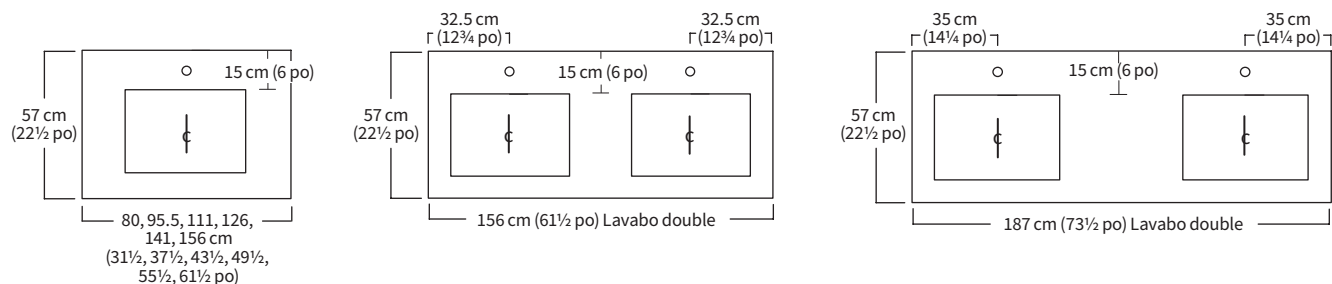

Vue arrière

Vue du dessus

Vue de côté

Vue avant

REMARQUE : Les mesures sont approximatives et sont fournies à titre d'information uniquement.

Comptoirs de pierre

CARACTÉRISTIQUES :

- Le comptoir comprend un dossier et le(s) lavabo(s)
- Les dossierets latéraux sont inclus selon le plan choisi sur le bon de commande
- Les dossierets arrière et latéraux mesurent 10 cm (4 po) de hauteur
- L'ouverture d'un lavabo mesure 43 x 29.5 cm (17 x 11⁵/₈ po)

POSITION DU LAVABO

Lavabos

Lavabos Classiques

Se distinguant par un bassin profond et allongé, le lavabo Classique est de style traditionnel. Les côtés larges reposent sous le comptoir. Disponible en blanc.

PROFILE

43 x 29.5 cm (17 x 11⁵/₈ po)
Ouverture sur le comptoir

REMARQUE : Les mesures sont approximatives et sont fournies à titre d'information uniquement.