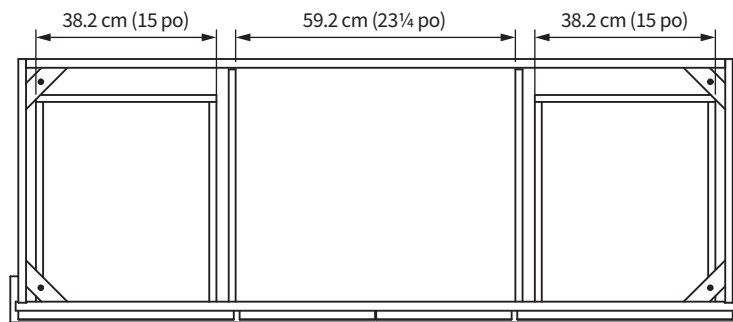

Vue arrière

Vue du dessus

Vue de côté

Vue avant

REMARQUE : Les mesures sont approximatives et sont fournies à titre d'information uniquement.

Comptoirs de pierre

CARACTÉRISTIQUES :

- Le comptoir comprend un dossier et le(s) lavabo(s)
- Les dossierets latéraux sont inclus selon le plan choisi sur le bon de commande
- Les dossierets arrière et latéraux mesurent 10 cm (4 po) de hauteur
- L'ouverture d'un lavabo mesure 43 x 29.5 cm (17 x 11⁵/₈ po)

POSITION DU LAVABO

Lavabos

Lavabos Classiques

Se distinguant par un bassin profond et allongé, le lavabo Classique est de style traditionnel. Les côtés larges reposent sous le comptoir. Disponible en blanc.

PROFILE

43 x 29.5 cm (17 x 11⁵/₈ po)
Ouverture sur le comptoir

REMARQUE : Les mesures sont approximatives et sont fournies à titre d'information uniquement.