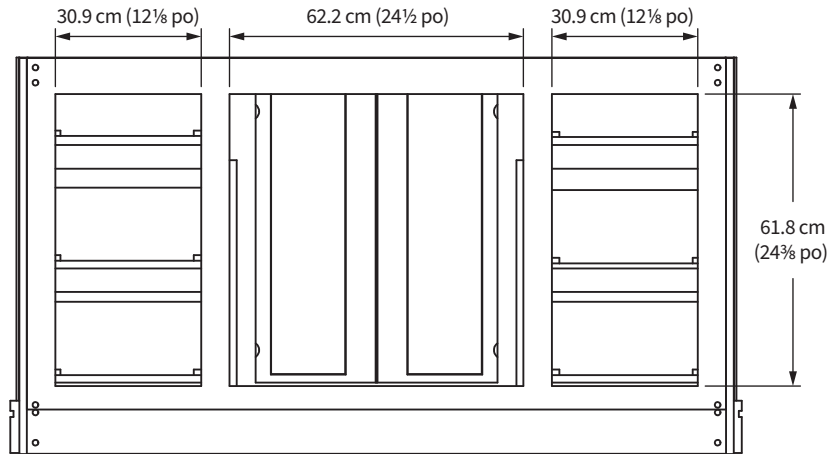

Vue arrière

Vue du dessus

Vue de côté

Vue avant

REMARQUE : Les mesures sont approximatives et sont fournies à titre d'information uniquement.

Comptoirs de pierre

CARACTÉRISTIQUES :

- Le comptoir comprend un dossier et le(s) lavabo(s)
- Les dossierets latéraux sont inclus selon le plan choisi sur le bon de commande
- Les dossierets arrière et latéraux mesurent 10 cm (4 po) de hauteur
- L'ouverture d'un lavabo mesure 43 x 29.5 cm (17 x 11⁵/₈ po)

POSITION DU LAVABO

Lavabos

Lavabos Classiques

Se distinguant par un bassin profond et allongé, le lavabo Classique est de style traditionnel. Les côtés larges reposent sous le comptoir. Disponible en blanc.

PROFILE

43 x 29.5 cm (17 x 11⁵/₈ po)
Ouverture sur le comptoir

REMARQUE : Les mesures sont approximatives et sont fournies à titre d'information uniquement.