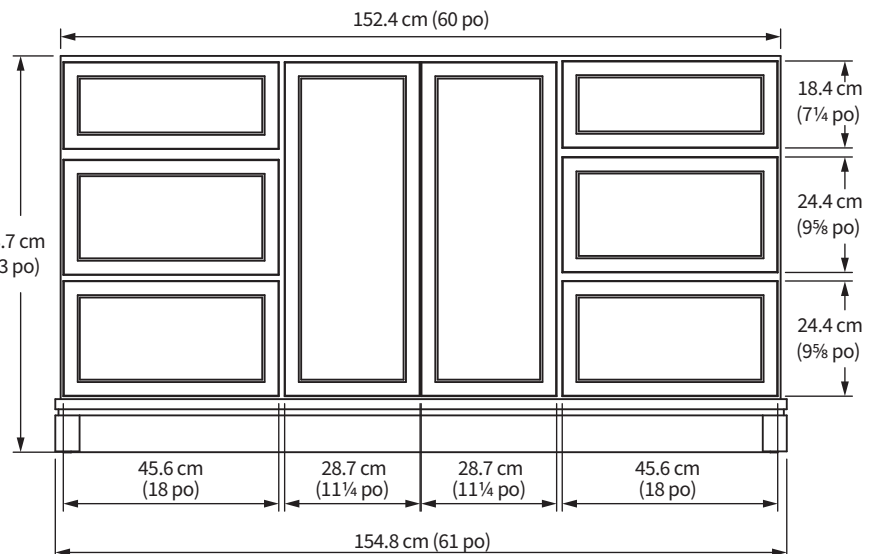

Vue arrière

Vue du dessus

Vue de côté

Vue avant

REMARQUE : Les mesures sont approximatives et sont fournies à titre d'information uniquement.

Comptoirs de pierre

CARACTÉRISTIQUES :

- Le comptoir comprend un dossier et le(s) lavabo(s)
- Les dossierets latéraux sont inclus selon le plan choisi sur le bon de commande
- Les dossierets arrière et latéraux mesurent 10 cm (4 po) de hauteur
- L'ouverture d'un lavabo mesure 43 x 29.5 cm (17 x 11⁵/₈ po)

POSITION DU LAVABO

Lavabos

Lavabos Classiques

Se distinguant par un bassin profond et allongé, le lavabo Classique est de style traditionnel. Les côtés larges reposent sous le comptoir. Disponible en blanc.

PROFILE

43 x 29.5 cm (17 x 11⁵/₈ po)
Ouverture sur le comptoir

REMARQUE : Les mesures sont approximatives et sont fournies à titre d'information uniquement.