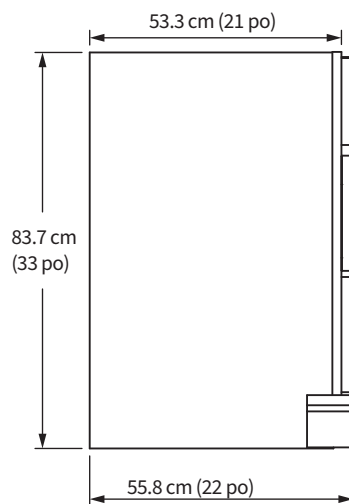

Vue arrière

Vue du dessus

Vue de côté

Vue avant

REMARQUE : Les mesures sont approximatives et sont fournies à titre d'information uniquement.

Comptoirs de pierre

CARACTÉRISTIQUES :

- Le comptoir comprend un dossier et le(s) lavabo(s)
- Les dossierets latéraux sont inclus selon le plan choisi sur le bon de commande
- Les dossierets arrière et latéraux mesurent 10 cm (4 po) de hauteur
- L'ouverture d'un lavabo mesure 43 x 29.5 cm (17 x 11⁵/₈ po)

POSITION DU LAVABO

Lavabos

Lavabos Classiques

Se distinguant par un bassin profond et allongé, le lavabo Classique est de style traditionnel. Les côtés larges reposent sous le comptoir. Disponible en blanc.

PROFILE

43 x 29.5 cm (17 x 11⁵/₈ po)
Ouverture sur le comptoir

REMARQUE : Les mesures sont approximatives et sont fournies à titre d'information uniquement.