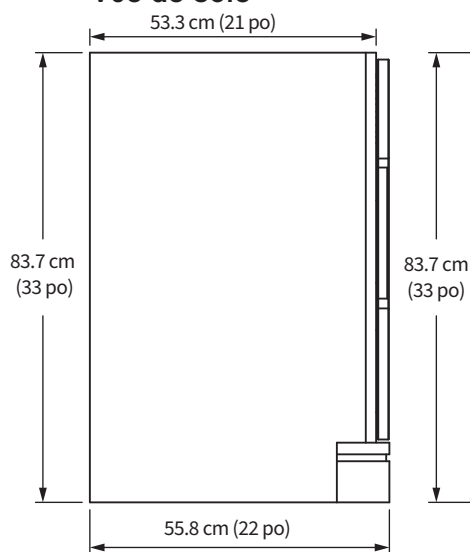

Vue arrière

Vue du dessus

Vue de côté

Vue avant

REMARQUE : Les mesures sont approximatives et sont fournies à titre d'information uniquement.

Comptoirs de pierre

CARACTÉRISTIQUES :

- Le comptoir comprend un dossier et le(s) lavabo(s)
- Les dossierets latéraux sont inclus selon le plan choisi sur le bon de commande
- Les dossierets arrière et latéraux mesurent 10 cm (4 po) de hauteur
- L'ouverture d'un lavabo mesure 43 x 29.5 cm (17 x 11⁵/₈ po)

POSITION DU LAVABO

Lavabos

Lavabos Classiques

Se distinguant par un bassin profond et allongé, le lavabo Classique est de style traditionnel. Les côtés larges reposent sous le comptoir. Disponible en blanc.

PROFILE

43 x 29.5 cm (17 x 11⁵/₈ po)
Ouverture sur le comptoir

REMARQUE : Les mesures sont approximatives et sont fournies à titre d'information uniquement.