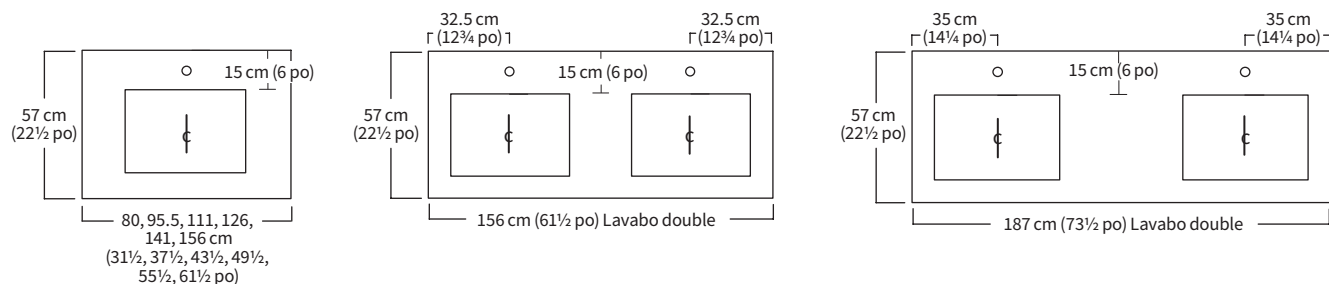

Vue arrière

Vue du dessus

Vue de côté

Vue avant

REMARQUE : Les mesures sont approximatives et sont fournies à titre d'information uniquement.

Comptoirs de pierre

CARACTÉRISTIQUES :

- Le comptoir comprend un dossier et le(s) lavabo(s)
- Les dossierets latéraux sont inclus selon le plan choisi sur le bon de commande
- Les dossierets arrière et latéraux mesurent 10 cm (4 po) de hauteur
- L'ouverture d'un lavabo mesure 43 x 29.5 cm (17 x 11⁵/₈ po)

POSITION DU LAVABO

Lavabos

Lavabos Classiques

Se distinguant par un bassin profond et allongé, le lavabo Classique est de style traditionnel. Les côtés larges reposent sous le comptoir. Disponible en blanc.

PROFILE

43 x 29.5 cm (17 x 11⁵/₈ po)
Ouverture sur le comptoir

REMARQUE : Les mesures sont approximatives et sont fournies à titre d'information uniquement.