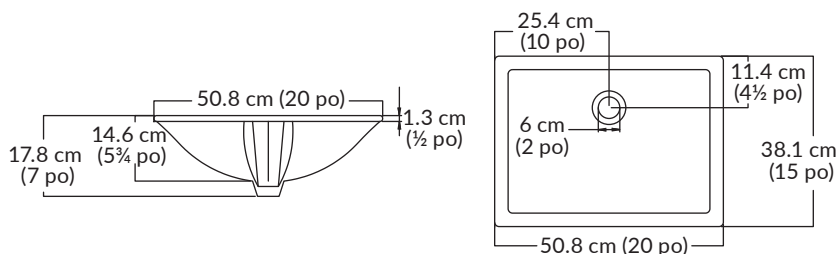

Vue arrière

Vue du dessus

Vue de côté

Vue avant

REMARQUE : Les mesures sont approximatives et sont fournies à titre d'information uniquement.

Comptoirs de pierre

CARACTÉRISTIQUES :

- Le comptoir comprend un dossier et le(s) lavabo(s)
- Les dossierets latéraux sont inclus selon le plan choisi sur le bon de commande
- Les dossierets arrière et latéraux mesurent 10 cm (4 po) de hauteur
- L'ouverture d'un lavabo mesure 43 x 29.5 cm (17 x 11⁵/₈ po)

POSITION DU LAVABO

Lavabos

Lavabos Classiques

Se distinguant par un bassin profond et allongé, le lavabo Classique est de style traditionnel. Les côtés larges reposent sous le comptoir. Disponible en blanc.

PROFILE

43 x 29.5 cm (17 x 11⁵/₈ po)
Ouverture sur le comptoir

REMARQUE : Les mesures sont approximatives et sont fournies à titre d'information uniquement.