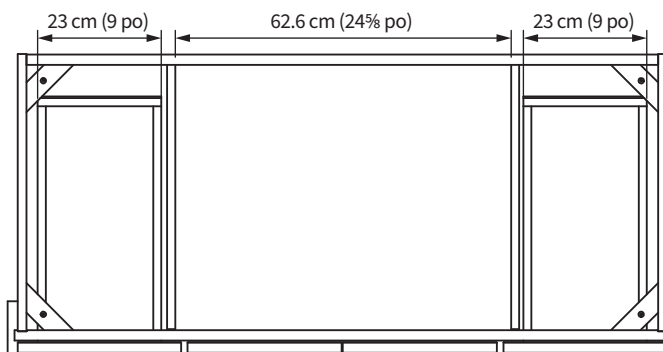

Vue arrière

Vue du dessus

Vue de côté

Vue avant

REMARQUE : Les mesures sont approximatives et sont fournies à titre d'information uniquement.

Comptoirs de pierre

CARACTÉRISTIQUES :

- Le comptoir comprend un dossier et le(s) lavabo(s)
- Les dossierets latéraux sont inclus selon le plan choisi sur le bon de commande
- Les dossierets arrière et latéraux mesurent 10 cm (4 po) de hauteur
- L'ouverture d'un lavabo mesure 43 x 29.5 cm (17 x 11⁵/₈ po)

POSITION DU LAVABO

Lavabos

Lavabos Classiques

Se distinguant par un bassin profond et allongé, le lavabo Classique est de style traditionnel. Les côtés larges reposent sous le comptoir. Disponible en blanc.

PROFILE

43 x 29.5 cm (17 x 11⁵/₈ po)
Ouverture sur le comptoir

REMARQUE : Les mesures sont approximatives et sont fournies à titre d'information uniquement.