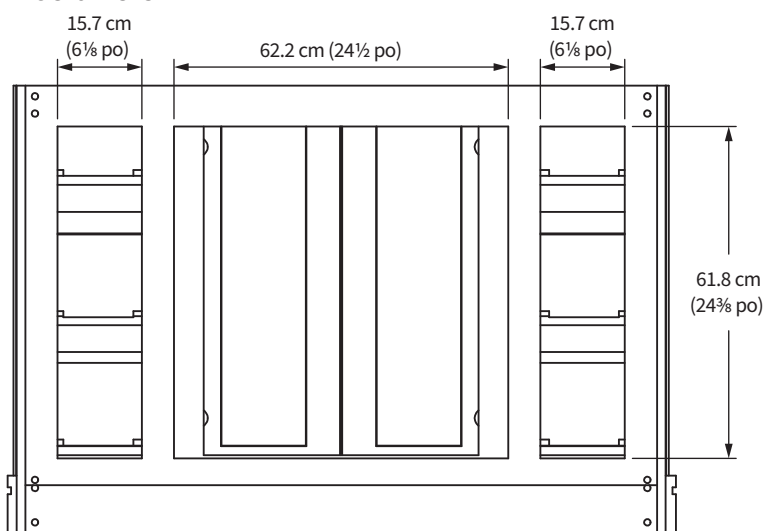

Vue arrière

Vue du dessus

Vue de côté

Vue avant

REMARQUE : Les mesures sont approximatives et sont fournies à titre d'information uniquement.

Comptoirs de pierre

CARACTÉRISTIQUES :

- Le comptoir comprend un dossier et le(s) lavabo(s)
- Les dossierets latéraux sont inclus selon le plan choisi sur le bon de commande
- Les dossierets arrière et latéraux mesurent 10 cm (4 po) de hauteur
- L'ouverture d'un lavabo mesure 43 x 29.5 cm (17 x 11⁵/₈ po)

POSITION DU LAVABO

Lavabos

Lavabos Classiques

Se distinguant par un bassin profond et allongé, le lavabo Classique est de style traditionnel. Les côtés larges reposent sous le comptoir. Disponible en blanc.

PROFILE

43 x 29.5 cm (17 x 11⁵/₈ po)
Ouverture sur le comptoir

REMARQUE : Les mesures sont approximatives et sont fournies à titre d'information uniquement.