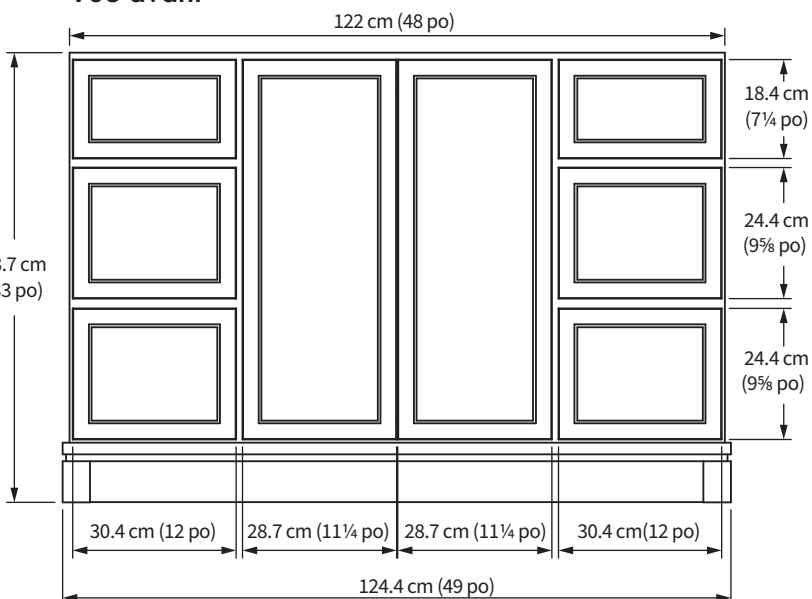

Vue arrière

Vue du dessus

Vue de côté

Vue avant

REMARQUE : Les mesures sont approximatives et sont fournies à titre d'information uniquement.

Comptoirs de pierre

CARACTÉRISTIQUES :

- Le comptoir comprend un dossier et le(s) lavabo(s)
- Les dossierets latéraux sont inclus selon le plan choisi sur le bon de commande
- Les dossierets arrière et latéraux mesurent 10 cm (4 po) de hauteur
- L'ouverture d'un lavabo mesure 43 x 29.5 cm (17 x 11⁵/₈ po)

POSITION DU LAVABO

Lavabos

Lavabos Classiques

Se distinguant par un bassin profond et allongé, le lavabo Classique est de style traditionnel. Les côtés larges reposent sous le comptoir. Disponible en blanc.

PROFILE

43 x 29.5 cm (17 x 11⁵/₈ po)
Ouverture sur le comptoir

REMARQUE : Les mesures sont approximatives et sont fournies à titre d'information uniquement.