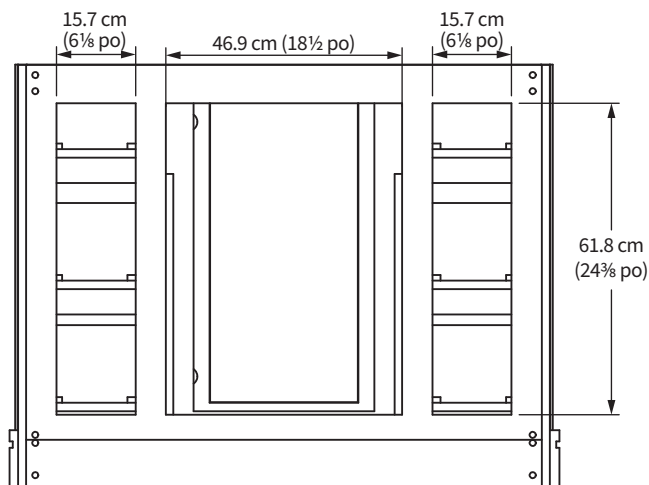

Vue arrière

Vue du dessus

Vue de côté

Vue avant

REMARQUE : Les mesures sont approximatives et sont fournies à titre d'information uniquement.

Comptoirs de pierre

CARACTÉRISTIQUES :

- Le comptoir comprend un dossier et le(s) lavabo(s)
- Les dossierets latéraux sont inclus selon le plan choisi sur le bon de commande
- Les dossierets arrière et latéraux mesurent 10 cm (4 po) de hauteur
- L'ouverture d'un lavabo mesure 43 x 29.5 cm (17 x 11⁵/₈ po)

POSITION DU LAVABO

Lavabos

Lavabos Classiques

Se distinguant par un bassin profond et allongé, le lavabo Classique est de style traditionnel. Les côtés larges reposent sous le comptoir. Disponible en blanc.

PROFILE

43 x 29.5 cm (17 x 11⁵/₈ po)
Ouverture sur le comptoir

REMARQUE : Les mesures sont approximatives et sont fournies à titre d'information uniquement.