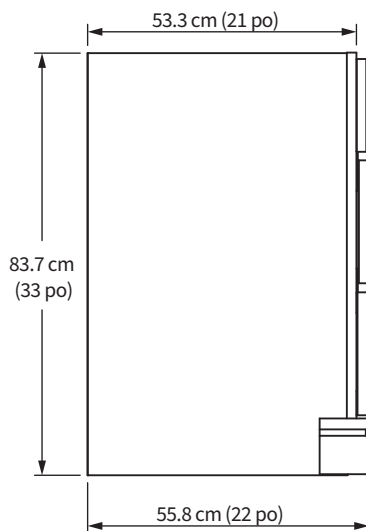

Vue arrière

Vue du dessus

Vue de côté

Vue avant

REMARQUE : Les mesures sont approximatives et sont fournies à titre d'information uniquement.

Comptoirs de pierre

CARACTÉRISTIQUES :

- Le comptoir comprend un dossier et le(s) lavabo(s)
- Les dossierets latéraux sont inclus selon le plan choisi sur le bon de commande
- Les dossierets arrière et latéraux mesurent 10 cm (4 po) de hauteur
- L'ouverture d'un lavabo mesure 43 x 29.5 cm (17 x 11⁵/₈ po)

POSITION DU LAVABO

Lavabos

Lavabos Classiques

Se distinguant par un bassin profond et allongé, le lavabo Classique est de style traditionnel. Les côtés larges reposent sous le comptoir. Disponible en blanc.

PROFILE

43 x 29.5 cm (17 x 11⁵/₈ po)
Ouverture sur le comptoir

REMARQUE : Les mesures sont approximatives et sont fournies à titre d'information uniquement.