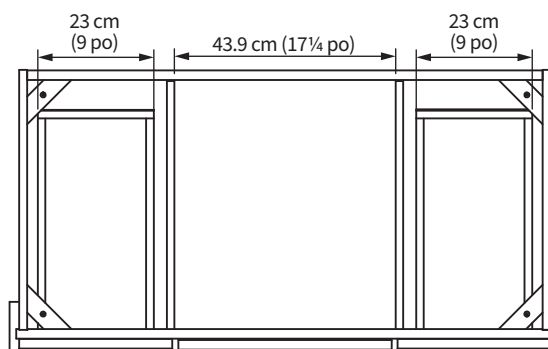

Vue arrière

Vue du dessus

Vue de côté

Vue avant

REMARQUE : Les mesures sont approximatives et sont fournies à titre d'information uniquement.

Comptoirs de pierre

CARACTÉRISTIQUES :

- Le comptoir comprend un dossier et le(s) lavabo(s)
- Les dossierets latéraux sont inclus selon le plan choisi sur le bon de commande
- Les dossierets arrière et latéraux mesurent 10 cm (4 po) de hauteur
- L'ouverture d'un lavabo mesure 43 x 29.5 cm (17 x 11⁵/₈ po)

POSITION DU LAVABO

Lavabos

Lavabos Classiques

Se distinguant par un bassin profond et allongé, le lavabo Classique est de style traditionnel. Les côtés larges reposent sous le comptoir. Disponible en blanc.

PROFILE

43 x 29.5 cm (17 x 11⁵/₈ po)
Ouverture sur le comptoir

REMARQUE : Les mesures sont approximatives et sont fournies à titre d'information uniquement.