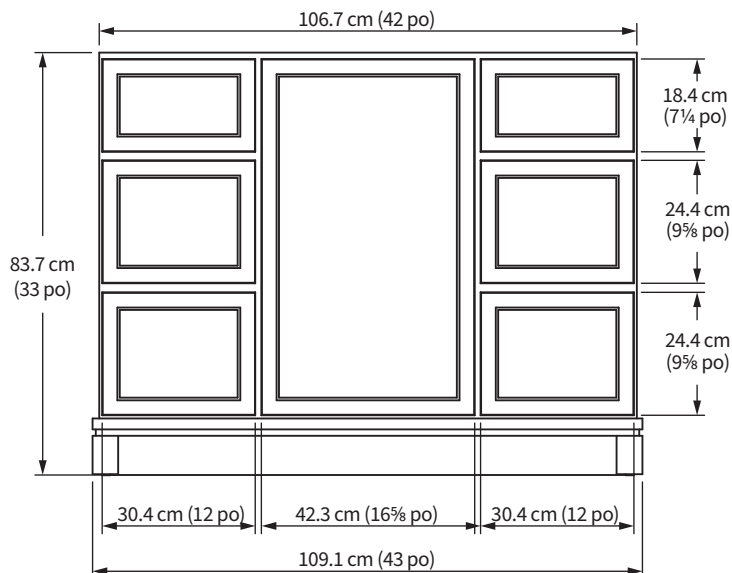

Vue arrière

Vue du dessus

Vue de côté

Vue avant

REMARQUE : Les mesures sont approximatives et sont fournies à titre d'information uniquement.

Comptoirs de pierre

CARACTÉRISTIQUES :

- Le comptoir comprend un dossier et le(s) lavabo(s)
- Les dossierets latéraux sont inclus selon le plan choisi sur le bon de commande
- Les dossierets arrière et latéraux mesurent 10 cm (4 po) de hauteur
- L'ouverture d'un lavabo mesure 43 x 29.5 cm (17 x 11⁵/₈ po)

POSITION DU LAVABO

Lavabos

Lavabos Classiques

Se distinguant par un bassin profond et allongé, le lavabo Classique est de style traditionnel. Les côtés larges reposent sous le comptoir. Disponible en blanc.

PROFILE

43 x 29.5 cm (17 x 11⁵/₈ po)
Ouverture sur le comptoir

REMARQUE : Les mesures sont approximatives et sont fournies à titre d'information uniquement.