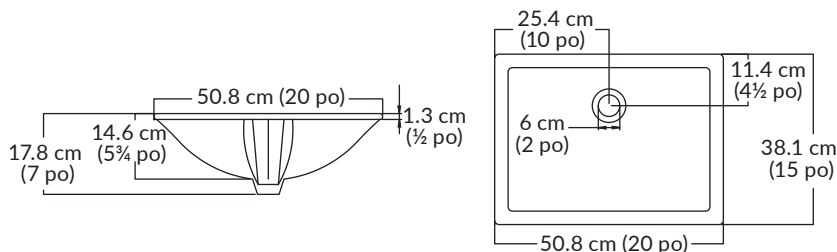

Vue arrière

Vue du dessus

Vue de côté

Vue avant

REMARQUE : Les mesures sont approximatives et sont fournies à titre d'information uniquement.

Comptoirs de pierre

CARACTÉRISTIQUES :

- Le comptoir comprend un dossier et le(s) lavabo(s)
- Les dossierets latéraux sont inclus selon le plan choisi sur le bon de commande
- Les dossierets arrière et latéraux mesurent 10 cm (4 po) de hauteur
- L'ouverture d'un lavabo mesure 43 x 29.5 cm (17 x 11⁵/₈ po)

POSITION DU LAVABO

Lavabos

Lavabos Classiques

Se distinguant par un bassin profond et allongé, le lavabo Classique est de style traditionnel. Les côtés larges reposent sous le comptoir. Disponible en blanc.

PROFILE

43 x 29.5 cm (17 x 11⁵/₈ po)
Ouverture sur le comptoir

REMARQUE : Les mesures sont approximatives et sont fournies à titre d'information uniquement.