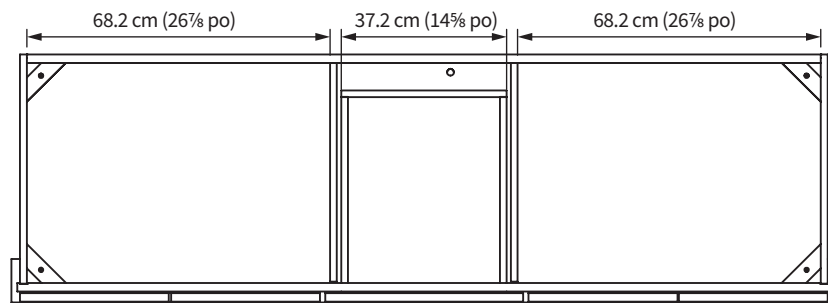

Vue arrière

Vue du dessus

Vue de côté

Vue avant

REMARQUE : Les mesures sont approximatives et sont fournies à titre d'information uniquement.

Comptoirs de pierre

CARACTÉRISTIQUES :

- Le comptoir comprend un dossier et le(s) lavabo(s)
- Les dossierets latéraux sont inclus selon le plan choisi sur le bon de commande
- Les dossierets arrière et latéraux mesurent 10 cm (4 po) de hauteur
- L'ouverture d'un lavabo mesure 43 x 29.5 cm (17 x 11⁵/₈ po)

POSITION DU LAVABO

Lavabos

Lavabos Classiques

Se distinguant par un bassin profond et allongé, le lavabo Classique est de style traditionnel. Les côtés larges reposent sous le comptoir. Disponible en blanc.

PROFILE

43 x 29.5 cm (17 x 11⁵/₈ po)
Ouverture sur le comptoir

REMARQUE : Les mesures sont approximatives et sont fournies à titre d'information uniquement.