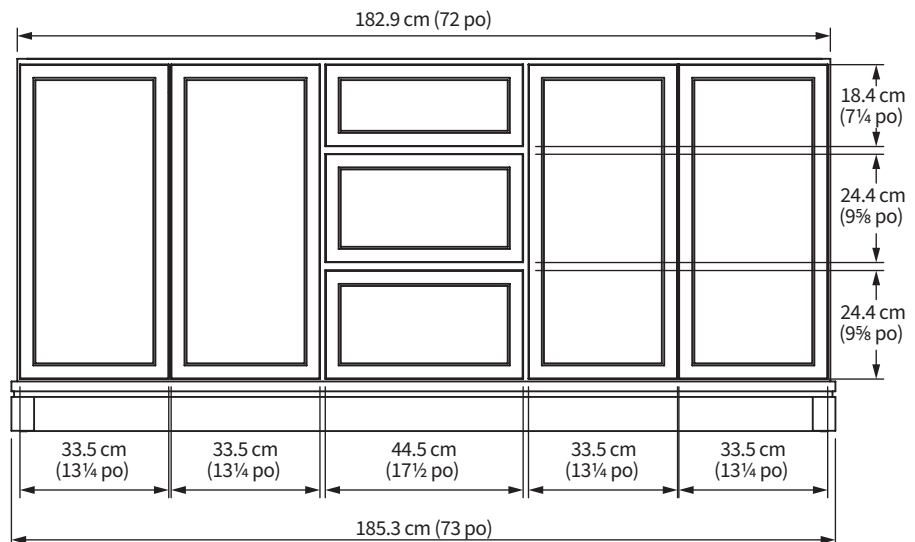

Vue arrière

Vue du dessus

Vue de côté

Vue avant

REMARQUE : Les mesures sont approximatives et sont fournies à titre d'information uniquement.

Comptoirs de pierre

CARACTÉRISTIQUES :

- Le comptoir comprend un dossier et le(s) lavabo(s)
- Les dossierets latéraux sont inclus selon le plan choisi sur le bon de commande
- Les dossierets arrière et latéraux mesurent 10 cm (4 po) de hauteur
- L'ouverture d'un lavabo mesure 43 x 29.5 cm (17 x 11⁵/₈ po)

POSITION DU LAVABO

Lavabos

Lavabos Classiques

Se distinguant par un bassin profond et allongé, le lavabo Classique est de style traditionnel. Les côtés larges reposent sous le comptoir. Disponible en blanc.

PROFILE

43 x 29.5 cm (17 x 11⁵/₈ po)
Ouverture sur le comptoir

REMARQUE : Les mesures sont approximatives et sont fournies à titre d'information uniquement.