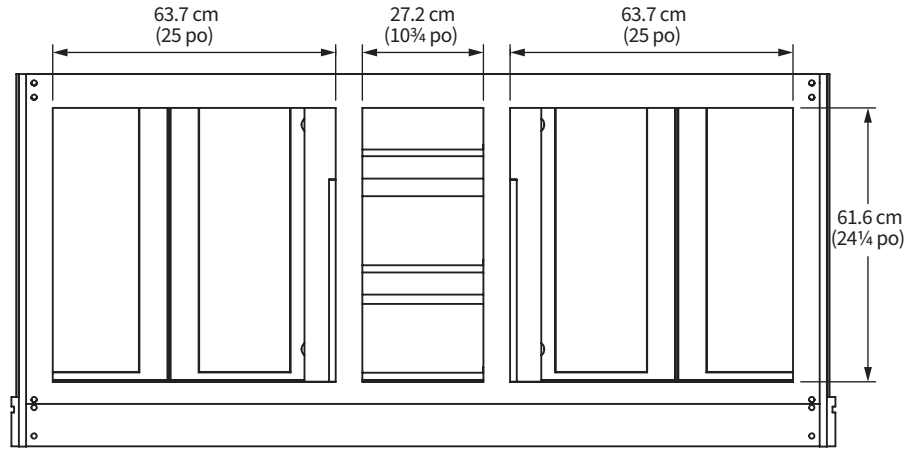

Vue arrière

Vue du dessus

Vue de côté

Vue avant

REMARQUE : Les mesures sont approximatives et sont fournies à titre d'information uniquement.

Comptoirs de pierre

CARACTÉRISTIQUES :

- Le comptoir comprend un dossier et le(s) lavabo(s)
- Les dossierets latéraux sont inclus selon le plan choisi sur le bon de commande
- Les dossierets arrière et latéraux mesurent 10 cm (4 po) de hauteur
- L'ouverture d'un lavabo mesure 43 x 29.5 cm (17 x 11⁵/₈ po)

POSITION DU LAVABO

Lavabos

Lavabos Classiques

Se distinguant par un bassin profond et allongé, le lavabo Classique est de style traditionnel. Les côtés larges reposent sous le comptoir. Disponible en blanc.

PROFILE

43 x 29.5 cm (17 x 11⁵/₈ po)
Ouverture sur le comptoir

REMARQUE : Les mesures sont approximatives et sont fournies à titre d'information uniquement.