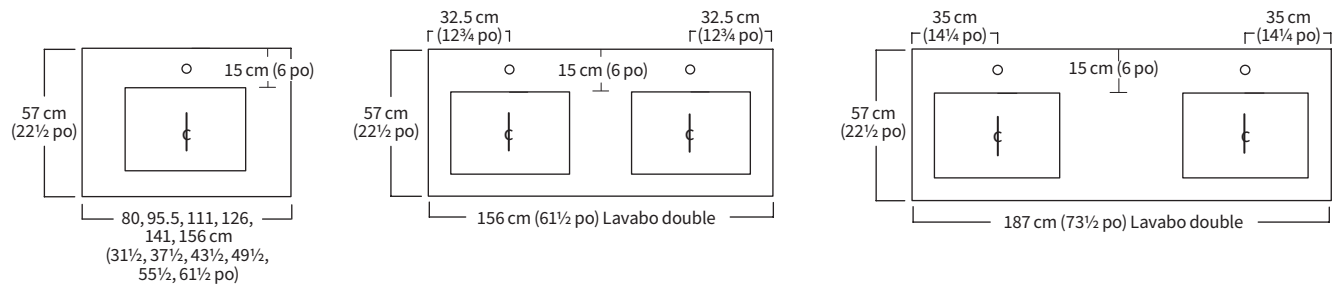

Vue arrière

Vue du dessus

Vue de côté

Vue avant

REMARQUE : Les mesures sont approximatives et sont fournies à titre d'information uniquement.

Comptoirs de pierre

CARACTÉRISTIQUES :

- Le comptoir comprend un dossier et le(s) lavabo(s)
- Les dossierets latéraux sont inclus selon le plan choisi sur le bon de commande
- Les dossierets arrière et latéraux mesurent 10 cm (4 po) de hauteur
- L'ouverture d'un lavabo mesure 43 x 29.5 cm (17 x 11⁵/₈ po)

POSITION DU LAVABO

Lavabos

Lavabos Classiques

Se distinguant par un bassin profond et allongé, le lavabo Classique est de style traditionnel. Les côtés larges reposent sous le comptoir. Disponible en blanc.

PROFILE

43 x 29.5 cm (17 x 11⁵/₈ po)
Ouverture sur le comptoir

REMARQUE : Les mesures sont approximatives et sont fournies à titre d'information uniquement.