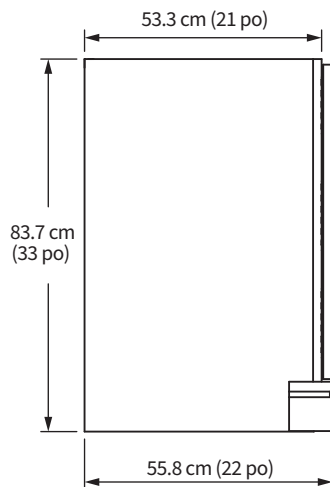

Vue arrière

Vue du dessus

Vue de côté

Vue avant

REMARQUE : Les mesures sont approximatives et sont fournies à titre d'information uniquement.

Comptoirs de pierre

CARACTÉRISTIQUES :

- Le comptoir comprend un dossier et le(s) lavabo(s)
- Les dossierets latéraux sont inclus selon le plan choisi sur le bon de commande
- Les dossierets arrière et latéraux mesurent 10 cm (4 po) de hauteur
- L'ouverture d'un lavabo mesure 43 x 29.5 cm (17 x 11⁵/₈ po)

POSITION DU LAVABO

Lavabos

Lavabos Classiques

Se distinguant par un bassin profond et allongé, le lavabo Classique est de style traditionnel. Les côtés larges reposent sous le comptoir. Disponible en blanc.

PROFILE

43 x 29.5 cm (17 x 11⁵/₈ po)
Ouverture sur le comptoir

REMARQUE : Les mesures sont approximatives et sont fournies à titre d'information uniquement.