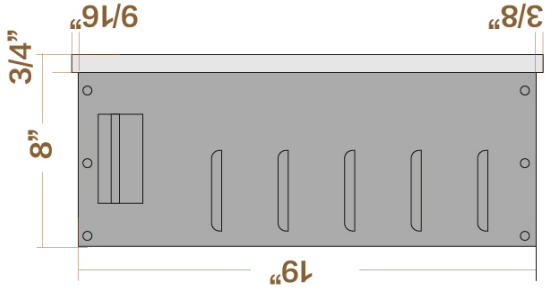

Latitude II 58 inch Ultra Linear Electric Fireplace – Model: ZEF58V

TOP

SIDE

FRONT