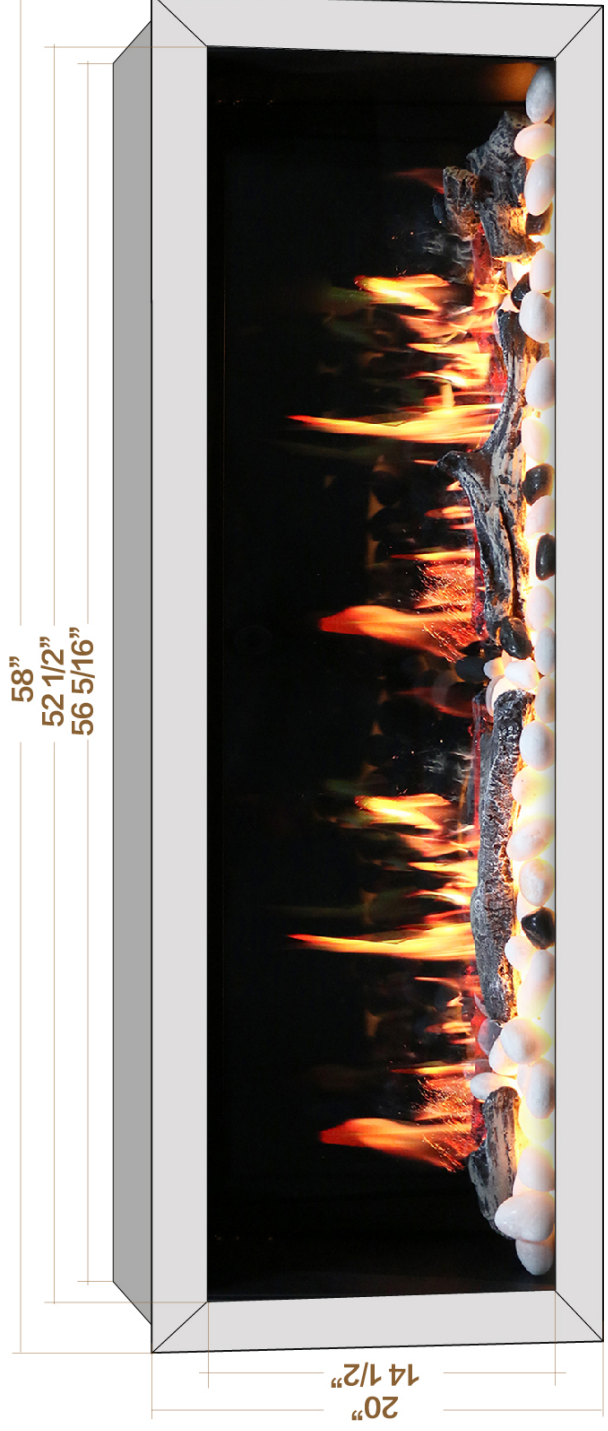

Latitude II 58 inch Ultra Linear Electric Fireplace – Model: ZEF58V

TOP

SIDE

FRONT