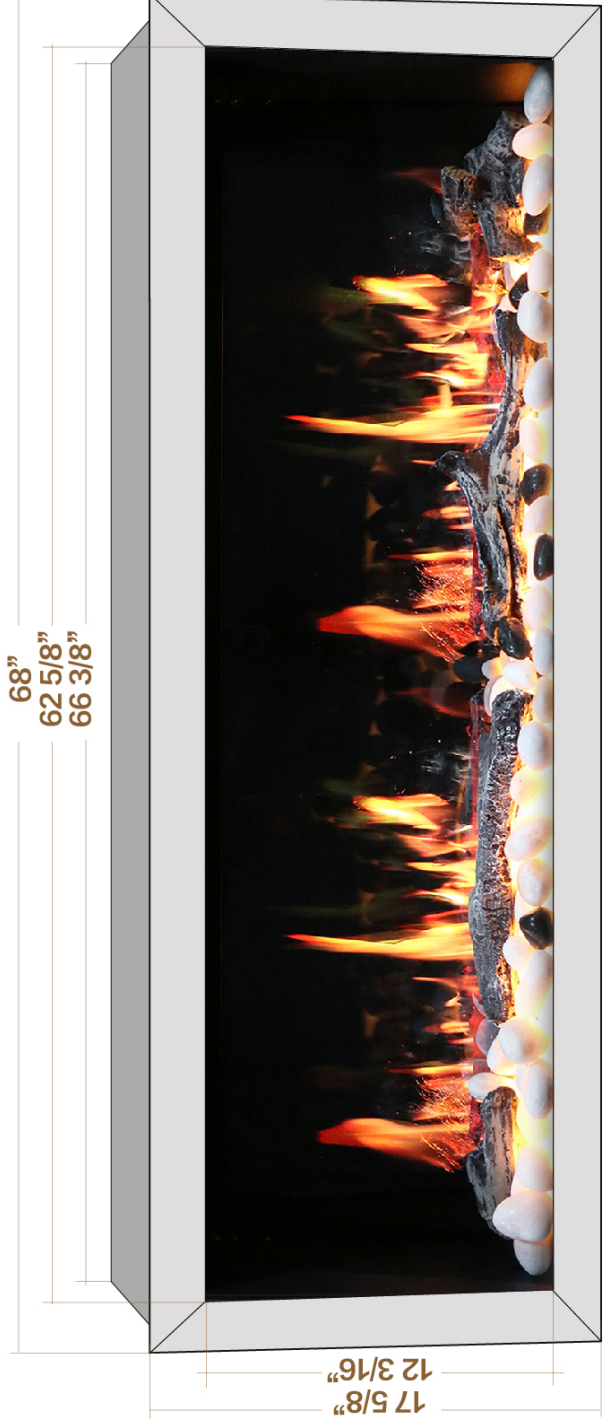

Latitude II 68 inch Ultra Linear Electric Fireplace – Model: ZEF68X

TOP

SIDE

FRONT