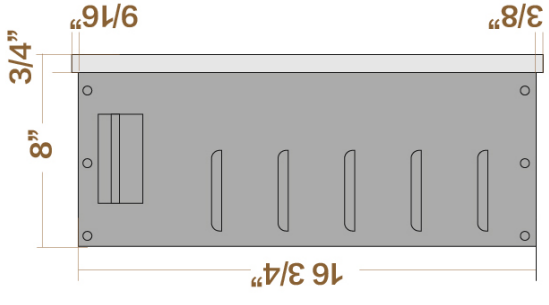

Latitude II 68 inch Ultra Linear Electric Fireplace – Model: ZEF68X

TOP

SIDE

FRONT