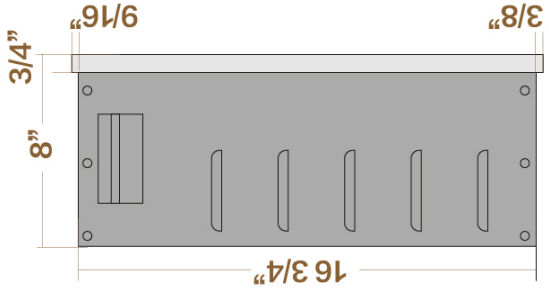

Latitude II 48 inch Ultra Linear Electric Fireplace – Model: ZEF48X

TOP

SIDE

FRONT