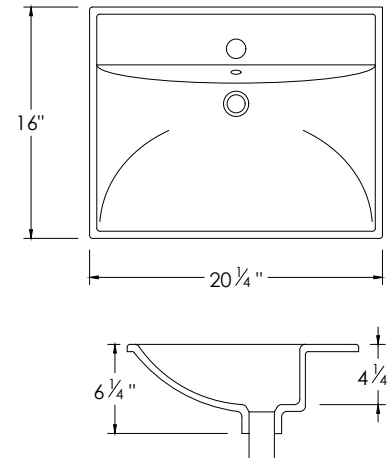

### DIMENSIONS

20 1/4" x 16" x 6 1/4"

### PRODUCT DIMENSIONS

Overall Dimensions	20 1/4" x 16" x 6 1/4"
Internal Dimensions	-
Drain Opening Size	1 3/4"

## DIMENSIONS

20 1/4" x 16" x 6 1/4"

## DIMENSIONS DU PRODUIT

Dimensions Hors Tout 20 1/4" x 16" x 6 1/4"

Dimensions Intérieures -

Taille d'ouverture du Drain 1 3/4"