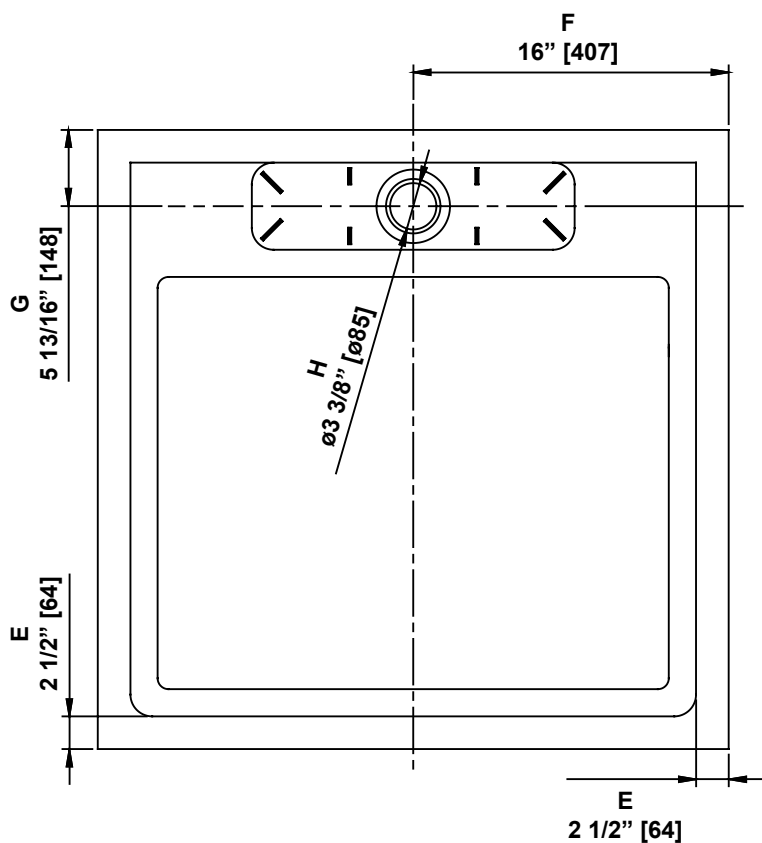

**SHOWER BASE DIMENSIONS
DIMENSIONS DE LA BASE DE DOUCHE
DIMENSIONES DEL PLATO DE DUCHA**

	Measurements Mesures Medidas
A	Side flange width Largeur de la bride de côté Ancho de la brida lateral
B	Back flange width Largeur de la bride arrière Ancho de la brida trasera
C	Threshold height (Without flange) Hauteur du seuil (Sans la bride) Altura umbral (Sin brida)
D	Shower base height (With flange) Hauteur de la base de douche (Avec brida) Altura de la base de la ducha (Con brida)
E	Threshold width Largeur du seuil Ancho de umbral
F	Drain distance from the backside Distance du drain de l'arrière Distancia del desagüe desde la parte trasera
G	Drain distance from the side Distance du drain du côté Distancia al desagüe desde un lado
H	Drain opening diameter Diamètre du drain Diámetro del drenaje

**Measures: inch [millimeter]
Mesures: pouce [millimètre]
Medidas: pulgadas [milímetros]**