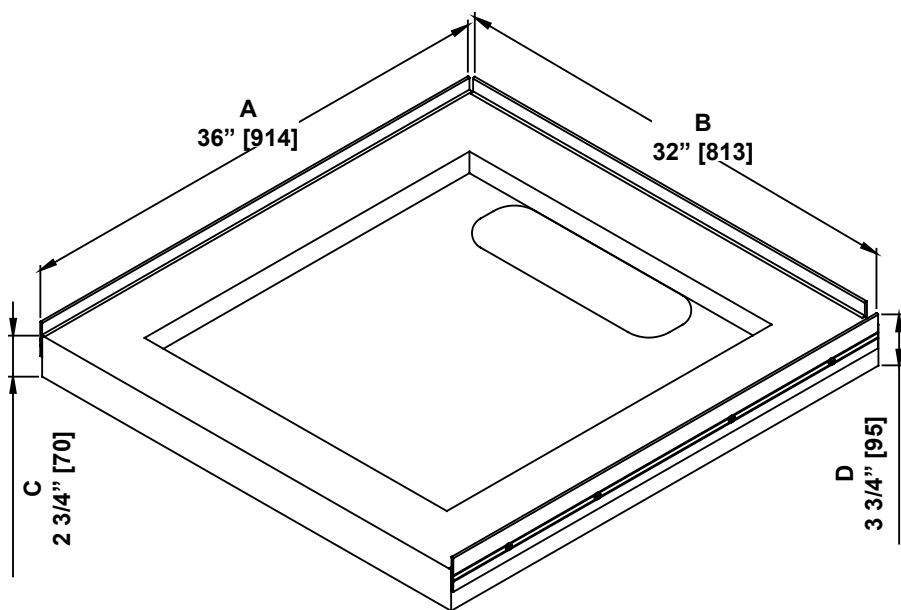

**SHOWER BASE DIMENSIONS
DIMENSIONS DE LA BASE DE DOUCHE
DIMENSIONES DEL PLATO DE DUCHA**

	Measurements Mesures Medidas
A	Side flange width Largeur de la bride de côté Ancho de la brida lateral
B	Back flange width Largeur de la bride arrière Ancho de la brida trasera
C	Threshold height (Without flange) Hauteur du seuil (Sans la bride) Altura umbral (Sin brida)
D	Shower base height (With flange) Hauteur de la base de douche (Avec brida) Altura de la base de la ducha (Con brida)
E	Threshold width Largeur du seuil Ancho de umbral
F	Drain distance from the backside Distance du drain de l'arrière Distancia del desagüe desde la parte trasera
G	Drain distance from the side Distance du drain du côté Distancia al desagüe desde un lado
H	Drain opening diameter Diamètre du drain Diámetro del drenaje

**Measures: inch [millimeter]
Mesures: pouce [millimètre]
Medidas: pulgadas [milímetros]**