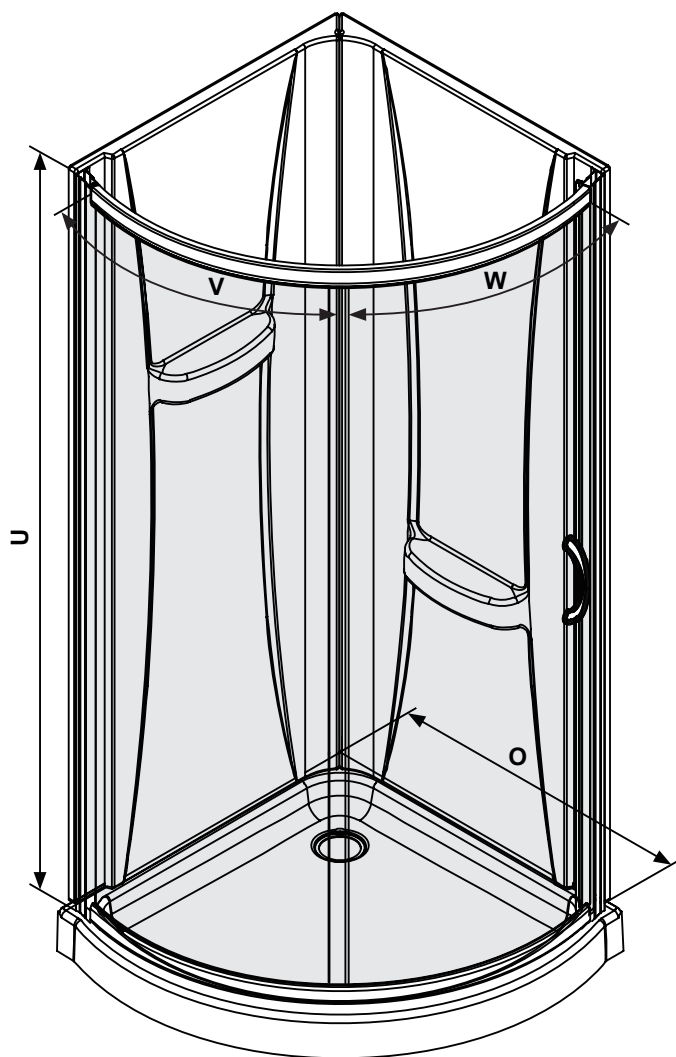

**SHOWER DIMENSIONS  
DIMENSIONS DE LA DOUCHE  
DIMENSIONES DE LA DUCHA**

	32"	34"	36"	38"
<b>O</b>	29 13/16" 758mm	31 1/4" 793mm	33 7/16" 850mm	35 7/8" 911mm
<b>U</b>	72 13/16" 1850mm	72 13/16" 1850mm	72 13/16" 1850mm	72 13/16" 1850mm
<b>V</b>	22 3/4" R23" 578 R584mm	25 1/16" R23" 637 R584mm	30 15/16" R23" 786 R584mm	39 3/16" R34 1/2" 995 R622mm
<b>W</b>	23 15/16" R22 1/16" 608 R560mm	26 3/16" R22 1/16" 665 R560mm	32 1/4" R22 1/16" 819 R560mm	32 5/8" R23 9/16" 829 R598mm
<b>X</b>	19 15/16" 506mm	21 13/16" 554mm	25 11/16" 652mm	26 1/8" 664mm
<b>Y</b>	5 11/16" 145mm	5 11/16" 145mm	5 11/16" 145mm	5 11/16" 145mm

	Measurements Mesures Medidas
<b>O</b>	Shower width (wall track to wall track) Largeur de la douche (glissière à glissière) Ancho de la ducha (pista de pared a pared)
<b>U</b>	Shower height Hauteur de la douche Altura de la ducha
<b>V</b>	Fixed panel width Largeur du panneau fixe Ancho de panel fijo
<b>W</b>	Door panel width Largeur de la porte Anchura del panel de la puerta
<b>X</b>	Door opening Ouverture de la porte Abertura de la puerta
<b>Y</b>	Distance between handle holes Distance entre les trous de poignée Distancia entre los orificios de la manija

**Measures: inch [millimeter]  
Mesures: pouce [millimètre]  
Medidas: pulgadas [milímetros]**