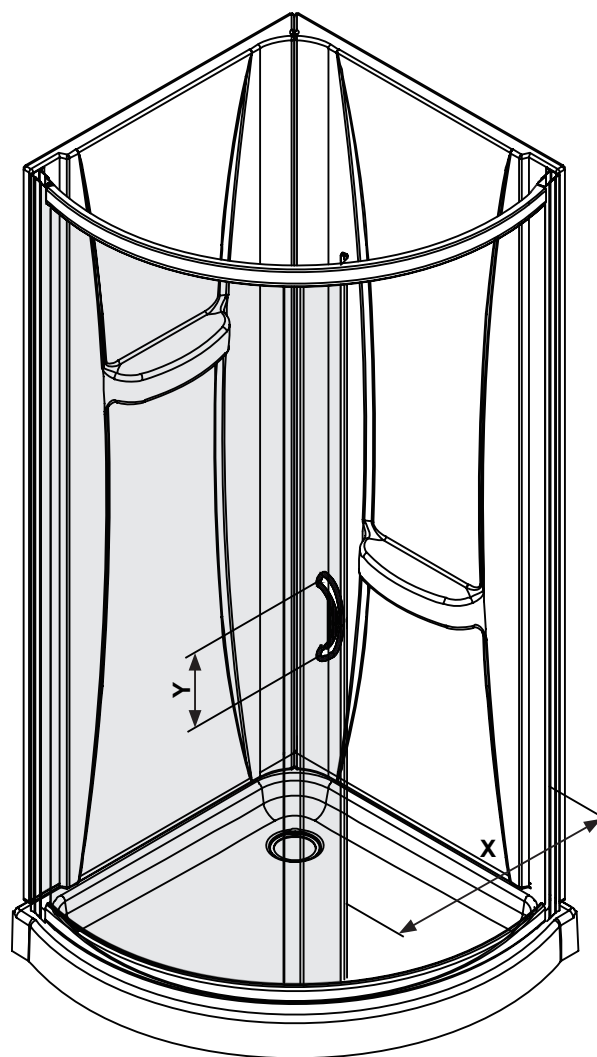

**SHOWER DIMENSIONS  
DIMENSIONS DE LA DOUCHE  
DIMENSIONES DE LA DUCHA**

	32"	34"	36"	38"
<b>O</b>	29 13/16" 758mm	31 1/4" 793mm	33 7/16" 850mm	35 7/8" 911mm
<b>U</b>	72 13/16" 1850mm	72 13/16" 1850mm	72 13/16" 1850mm	72 13/16" 1850mm
<b>V</b>	22 3/4" R23" 578 R584mm	25 1/16" R23" 637 R584mm	30 15/16" R23" 786 R584mm	39 3/16" R34 1/2" 995 R622mm
<b>W</b>	23 15/16" R22 1/16" 608 R560mm	26 3/16" R22 1/16" 665 R560mm	32 1/4" R22 1/16" 819 R560mm	32 5/8" R23 9/16" 829 R598mm
<b>X</b>	19 15/16" 506mm	21 13/16" 554mm	25 11/16" 652mm	26 1/8" 664mm
<b>Y</b>	5 11/16" 145mm	5 11/16" 145mm	5 11/16" 145mm	5 11/16" 145mm

	Measurements Mesures Medidas
<b>O</b>	Shower width (wall track to wall track) Largeur de la douche (glissière à glissière) Ancho de la ducha (pista de pared a pared)
<b>U</b>	Shower height Hauteur de la douche Altura de la ducha
<b>V</b>	Fixed panel width Largeur du panneau fixe Ancho de panel fijo
<b>W</b>	Door panel width Largeur de la porte Anchura del panel de la puerta
<b>X</b>	Door opening Ouverture de la porte Abertura de la puerta
<b>Y</b>	Distance between handle holes Distance entre les trous de poignée Distancia entre los orificios de la manija

**Measures: inch [millimeter]  
Mesures: pouce [millimètre]  
Medidas: pulgadas [milímetros]**