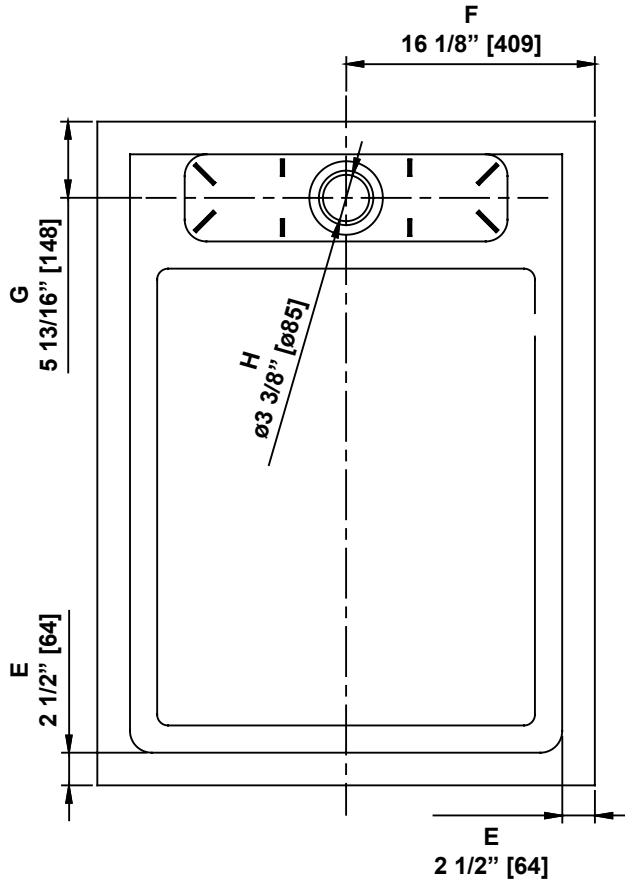

**SHOWER BASE DIMENSIONS
DIMENSIONS DE LA BASE DE DOUCHE
DIMENSIONES DEL PLATO DE DUCHA**

	Measurements Mesures Medidas
A	Side flange width Largeur de la bride de côté Ancho de la brida lateral
B	Back flange width Largeur de la bride arrière Ancho de la brida trasera
C	Threshold height (Without flange) Hauteur du seuil (Sans la bride) Altura umbral (Sin brida)
D	Shower base height (With flange) Hauteur de la base de douche (Avec brida) Altura de la base de la ducha (Con brida)
E	Threshold width Largeur du seuil Ancho de umbral
F	Drain distance from the backside Distance du drain de l'arrière Distancia del desagüe desde la parte trasera
G	Drain distance from the side Distance du drain du côté Distancia al desagüe desde un lado
H	Drain opening diameter Diamètre du drain Diámetro del drenaje

**Measures: inch [millimeter]
Mesures: pouce [millimètre]
Medidas: pulgadas [milímetros]**