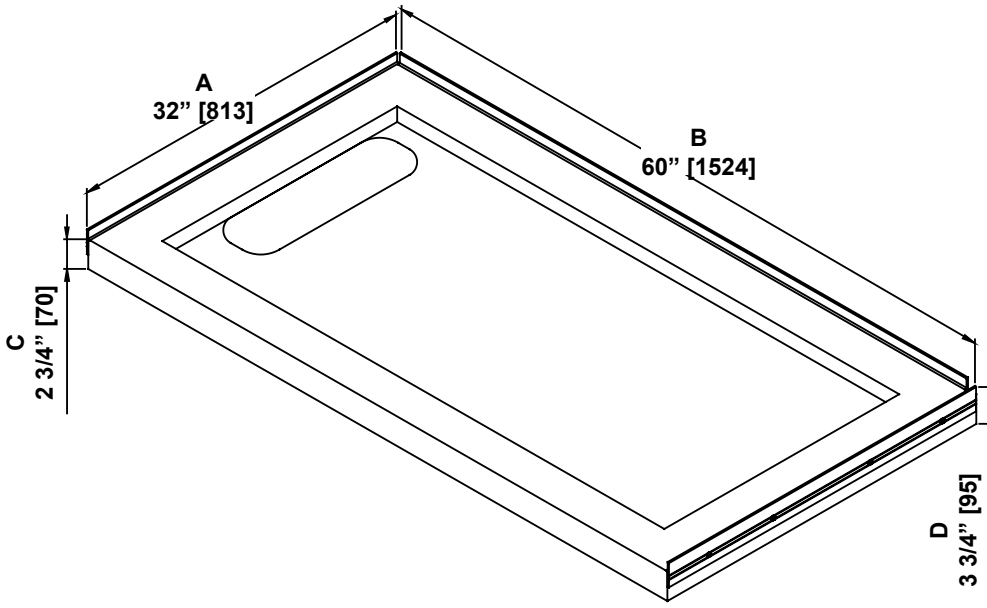

**SHOWER BASE DIMENSIONS
DIMENSIONS DE LA BASE DE DOUCHE
DIMENSIONES DEL PLATO DE DUCHA**

	Measurements Mesures Medidas
A	Side flange width Largeur de la bride de côté Ancho de la brida lateral
B	Back flange width Largeur de la bride arrière Ancho de la brida trasera
C	Threshold height (Without flange) Hauteur du seuil (Sans la bride) Altura umbral (Sin brida)
D	Shower base height (With flange) Hauteur de la base de douche (Avec brida) Altura de la base de la ducha (Con brida)
E	Threshold width Largeur du seuil Ancho de umbral
F	Drain distance from the backside Distance du drain de l'arrière Distancia del desagüe desde la parte trasera
G	Drain distance from the side Distance du drain du côté Distancia al desagüe desde un lado
H	Drain opening diameter Diamètre du drain Diámetro del drenaje

**Measures: inch [millimeter]
Mesures: pouce [millimètre]
Medidas: pulgadas [milímetros]**