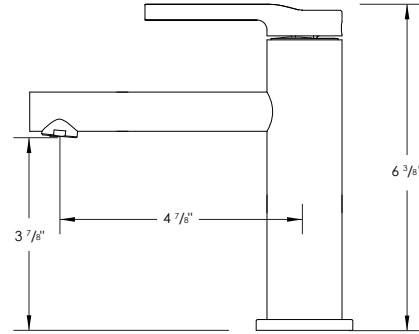

PRODUCT DIMENSIONS

Faucet Height (in)	6 3/8"
Spout Height (in)	3 7/8"
Spout Reach (in)	4 7/8"

CONFIGURATION

1-HOLE 3-HOLES

INSTALLATION

DESIGNED FOR EASY INSTALLATION.
INSTALLATION INSTRUCTION INCLUDED IN THE BOX

CONÇU AU CANADA
DESIGNED IN CANADA

STANDARDS COMPLIANCE

AERATOR
Neoperl®

TORIA B-108

ROBINET DE LAVABO À POIGNÉE UNIQUE
POUR SALLE DE BAINS

DIMENSIONS

ACCESSOIRES RECOMMANDÉS

D-700B D-701N D-700G
DRAIN ESCAMOTABLE AVEC TROP-PLEIN

TYPE DE POIGNÉE

LEVIER

NOMBRE DE POIGNÉE

1

MODÈLE DE CARTOUCHE

VALVE EN CÉRAMIQUE PREMIUM

TAILLE: 35mm
STYLE: LEVIER

CONTROLE DE TEMPERATURE DE L'EAU

FROID ET CHAUD

FINITION DU ROBINET

BROSSÉ (S)

NOIR MAT (N)

DORÉ BROSSÉ (G)

DIMENSIONS DU PRODUIT

Hauteur du robinet (po) 6 3/8"

Hauteur du bec (po) 3 7/8"