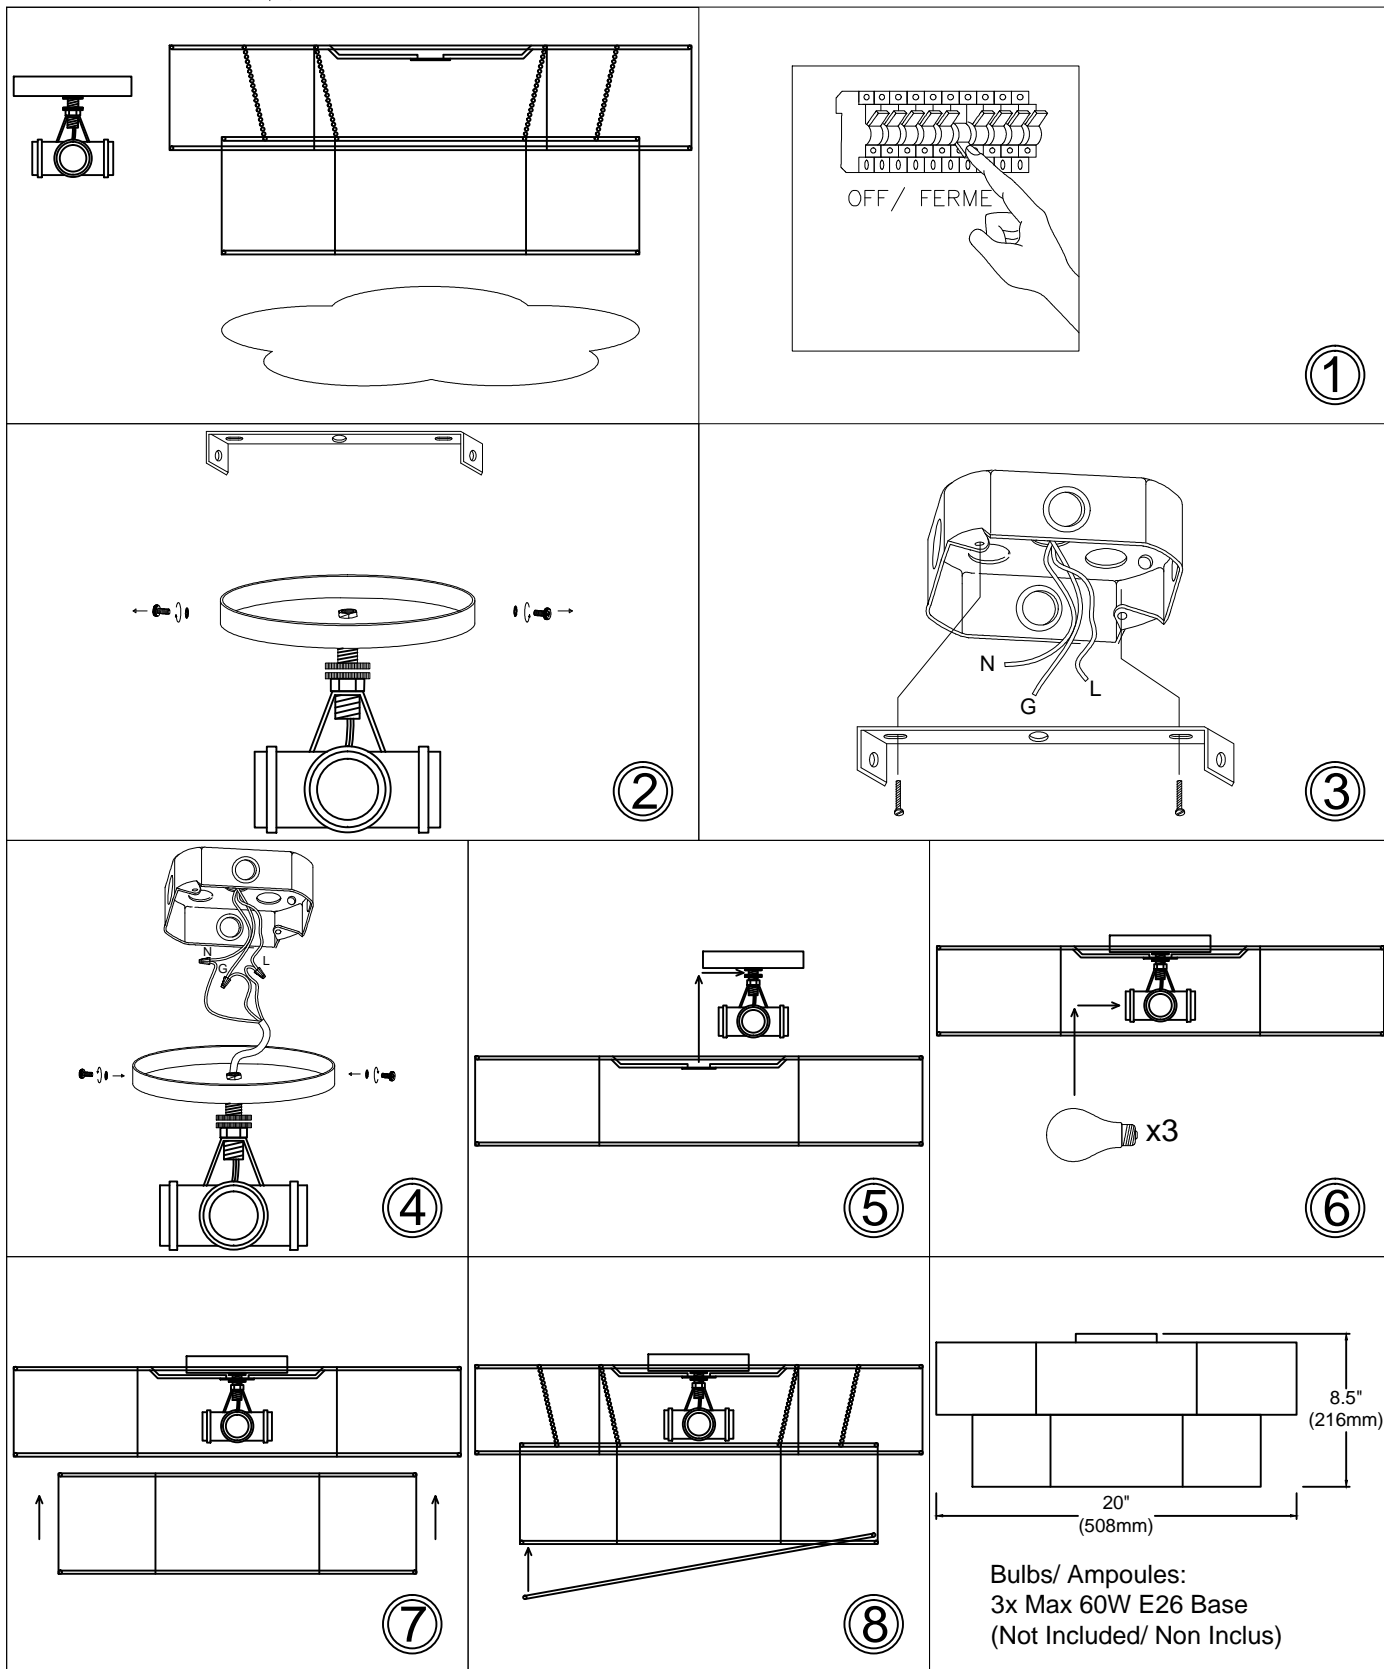

PLX-203FH

1401 Courtney Park Drive East, Mississauga, Ontario, Canada L5T 2E4
Tel: (905) 564-1262 Fax: (905) 564-1299 Email: dainolite@dainolite.ca Web: www.dainolite.ca

07/2021