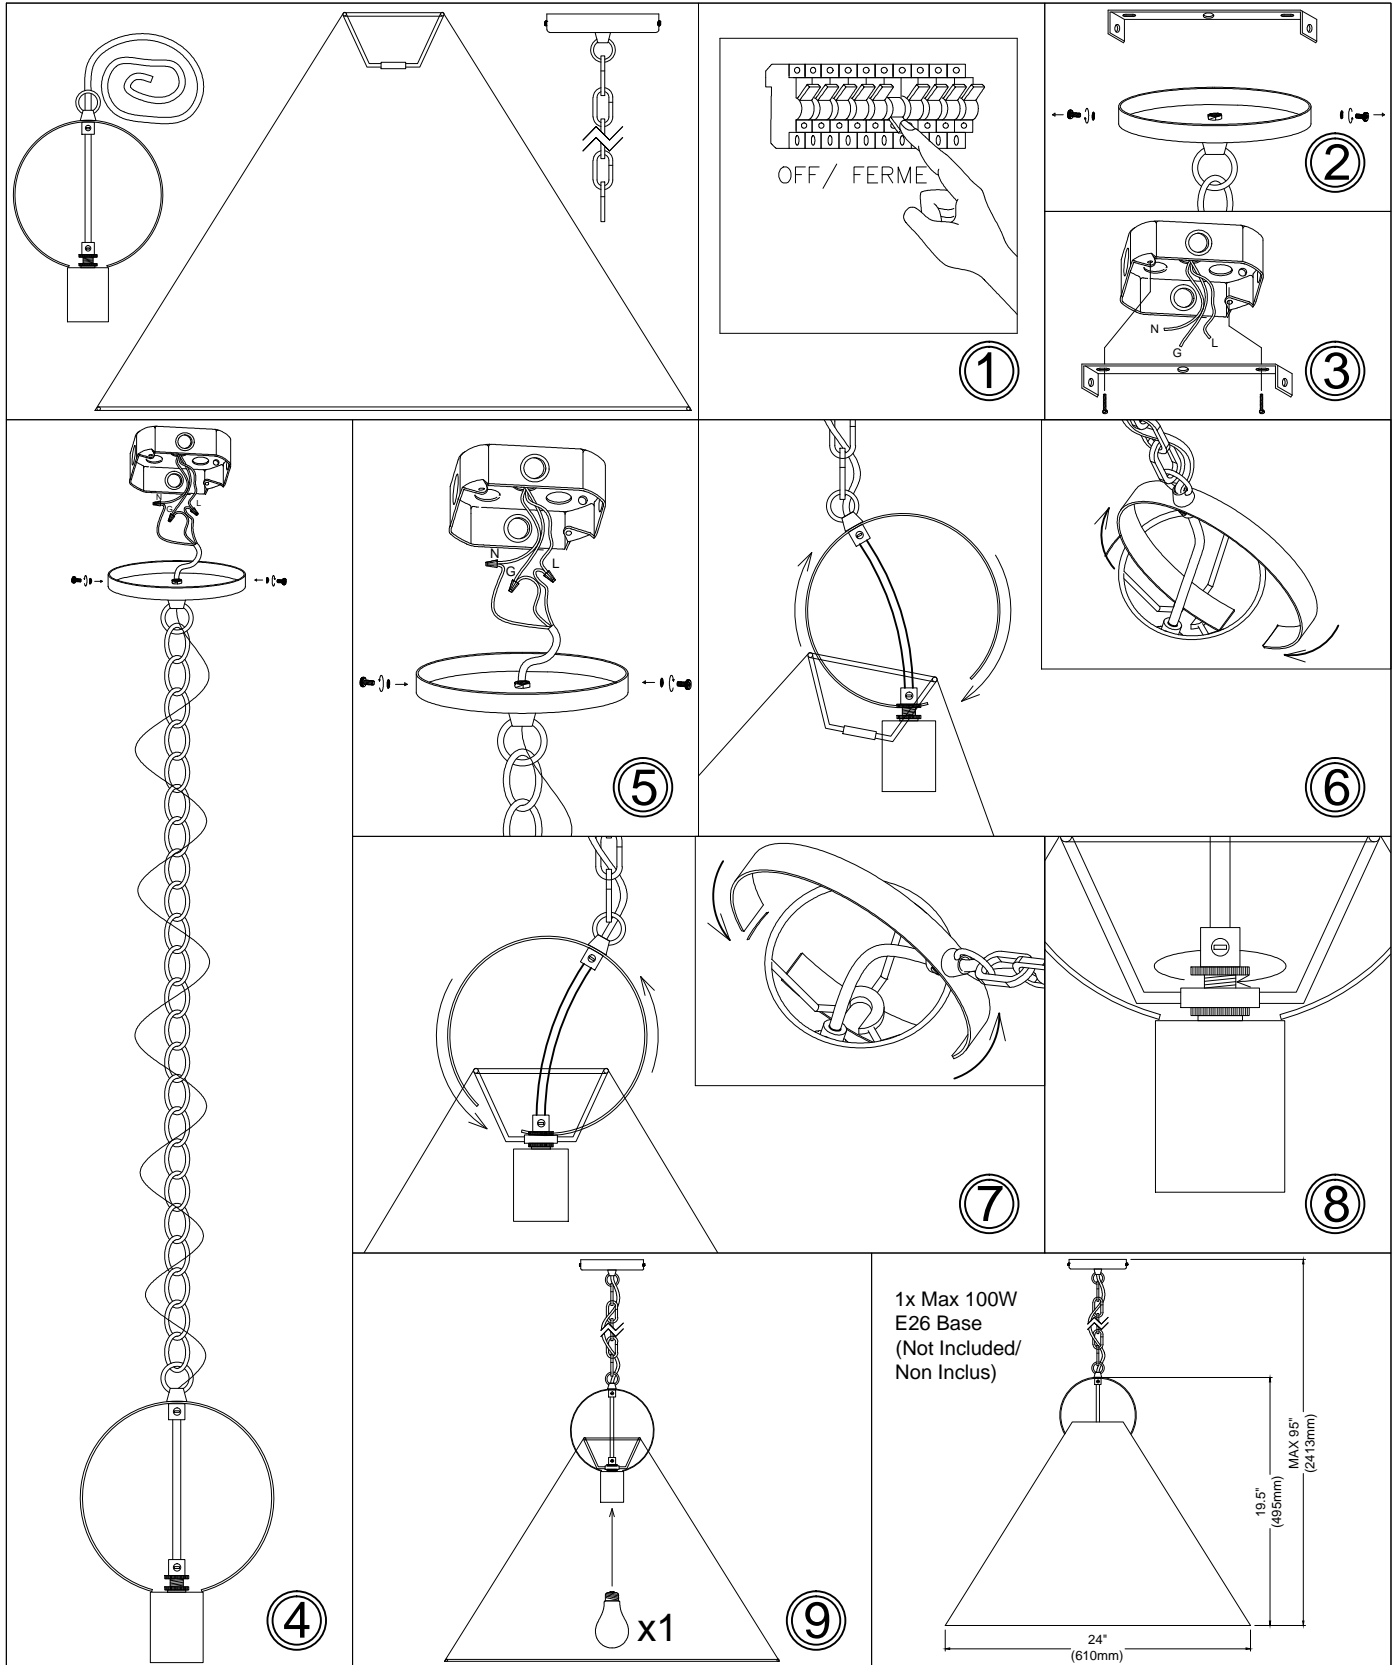

PCN-241P

1401 Courtney Park Drive East, Mississauga, Ontario, Canada L5T 2E4
Tel: (905) 564-1262 Fax: (905) 564-1299 Email: dainolite@dainolite.ca Web: www.dainolite.ca

02/2021