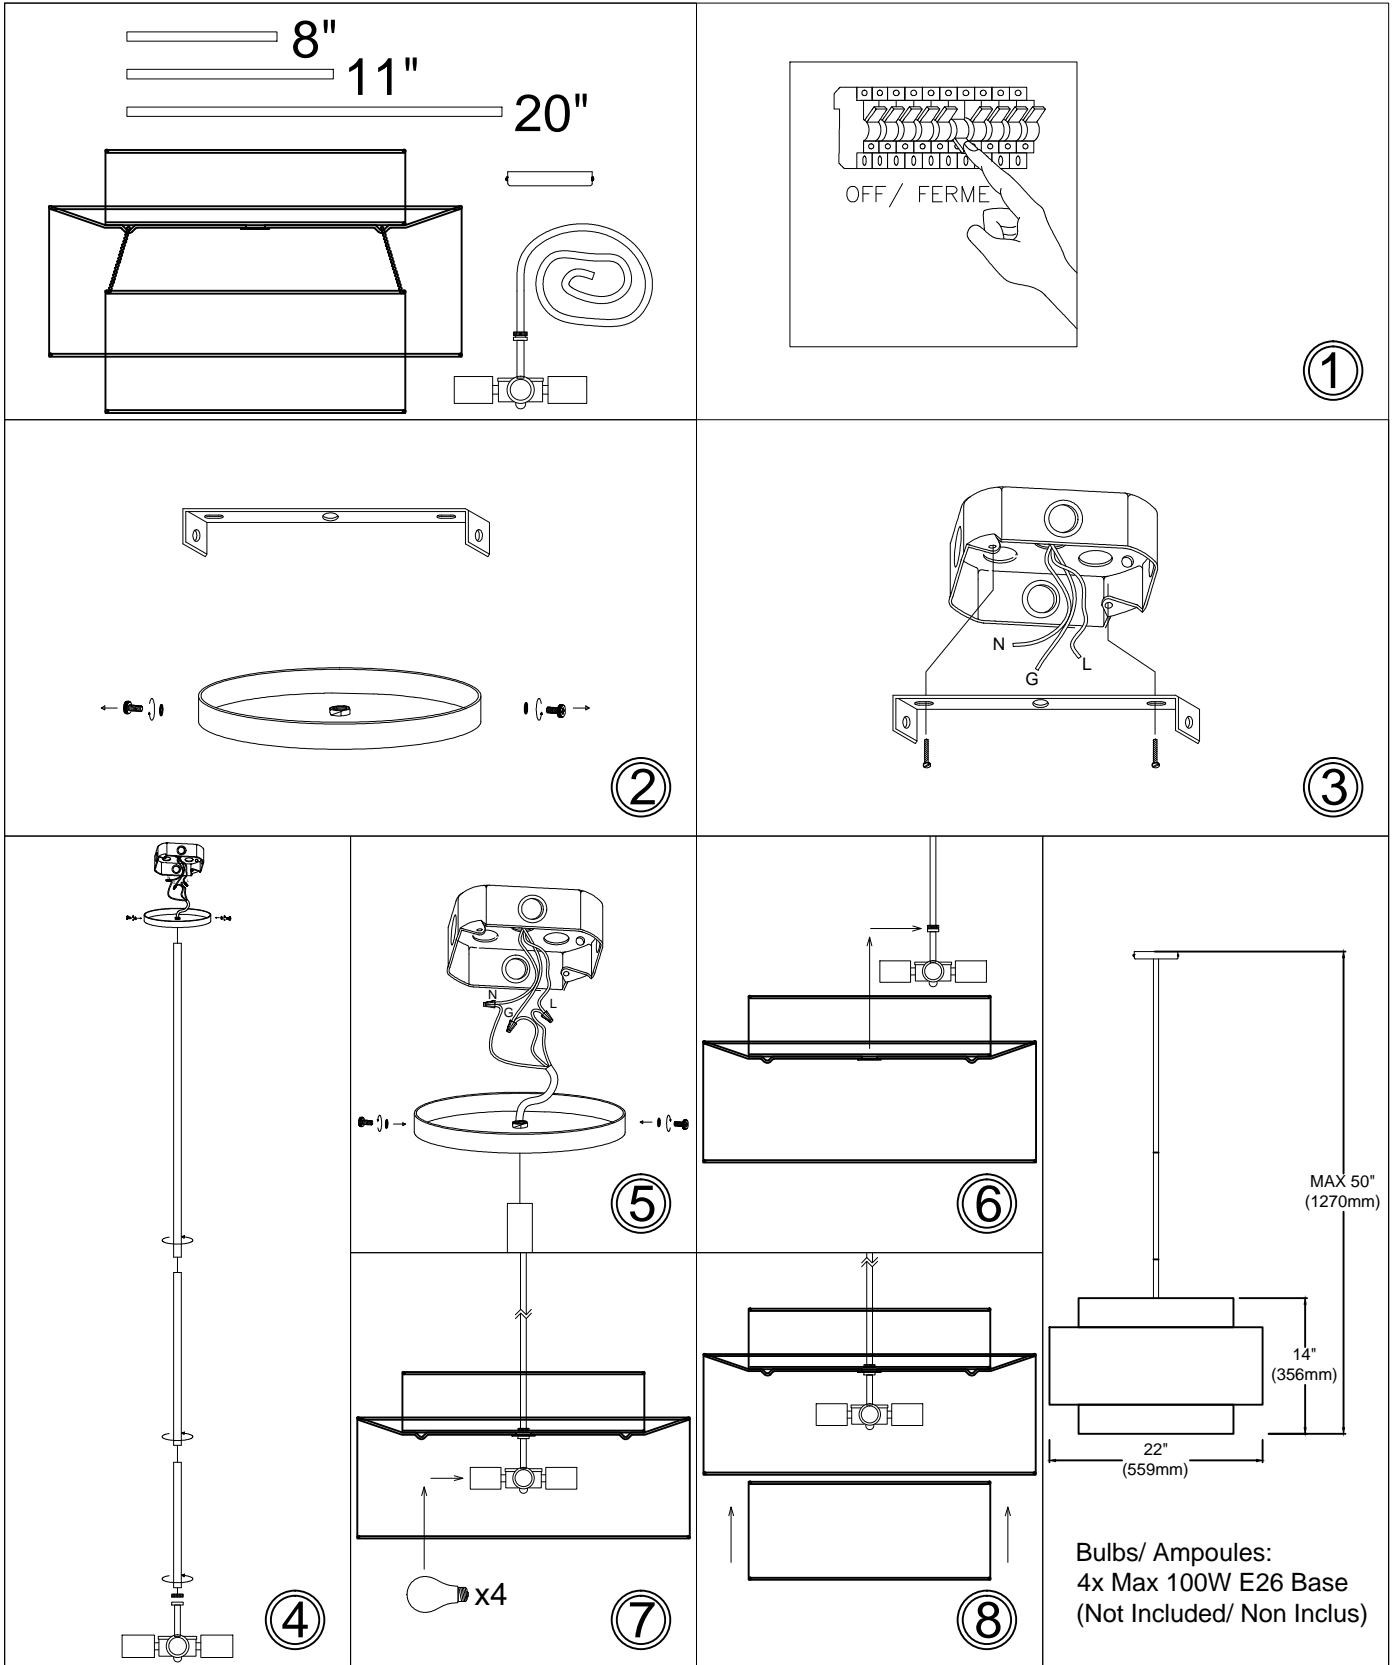

# PYA-224C

1401 Courtney Park Drive East, Mississauga, Ontario, Canada L5T 2E4  
Tel: (905) 564-1262 Fax: (905) 564-1299 Email: dainolite@dainolite.ca Web: www.dainolite.ca

07/2021