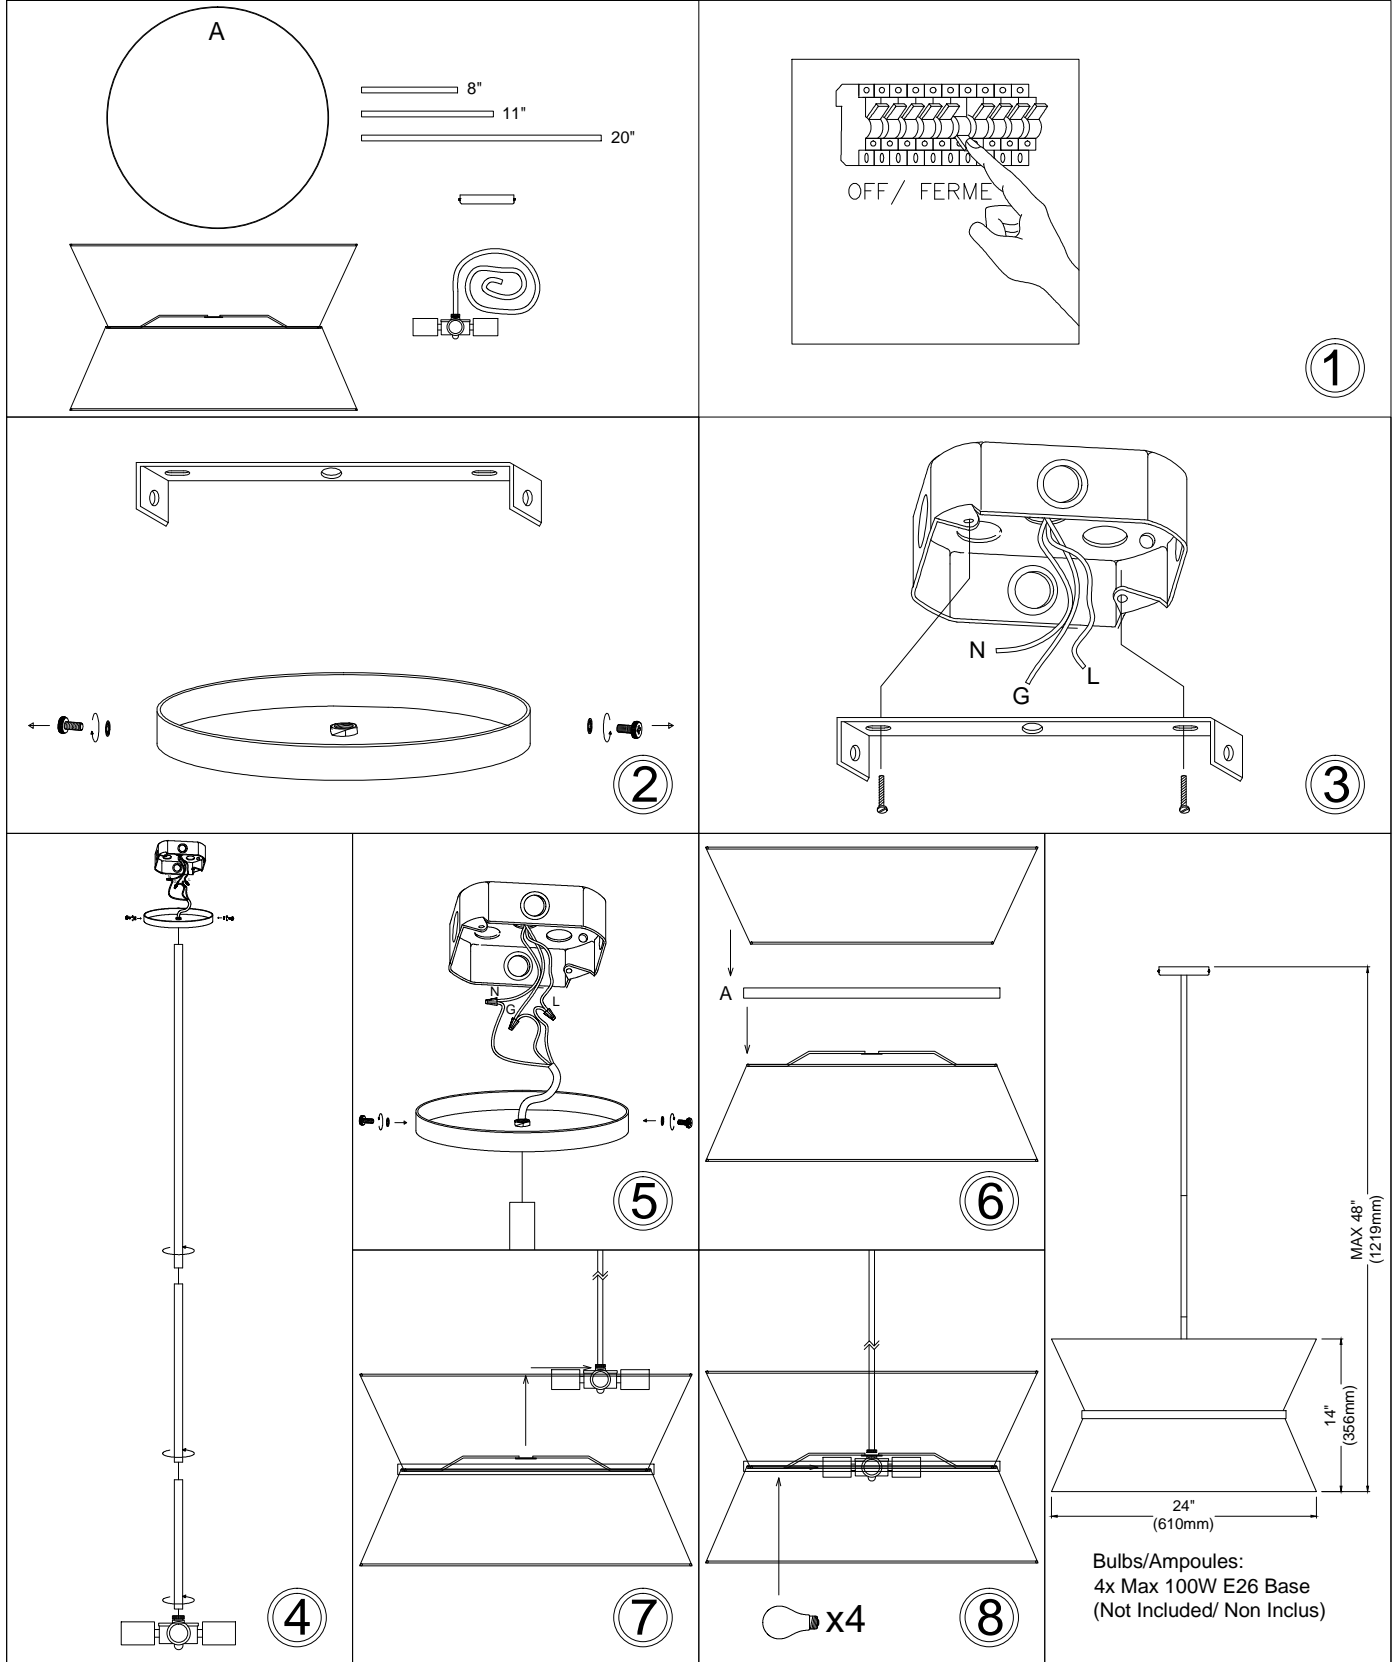

CTN-244C

1401 Courtney Park Drive East, Mississauga, Ontario, Canada L5T 2E4
Tel: (905) 564-1262 Fax: (905) 564-1299 Email: dainolite@dainolite.ca Web: www.dainolite.ca

02/2022