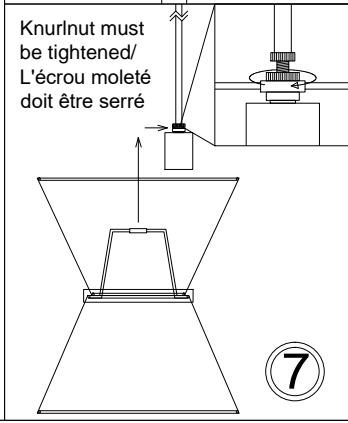

CTN-121P

1

2

3

4

5

6

Bulb/Ampoule:
1x Max 60W
E26 Base
(Not Included/
Non Inclus)

7

Knurlnut must
be tightened/
L'écrou moleté
doit être serré

8

x1

MAX 51"
(1295mm)

14"
(356mm)

12"
(305mm)