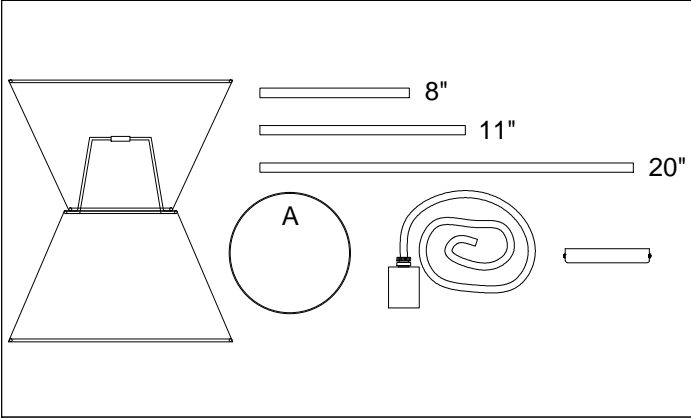

CTN-121P

1

2

3

4

5

6

Bulb/Ampoule:
1x Max 60W
E26 Base
(Not Included/
Non Inclus)

7

Knurlnut must
be tightened/
L'écrou moleté
doit être serré

8

x1

MAX 51"
(1295mm)

14"
(356mm)

12"
(305mm)