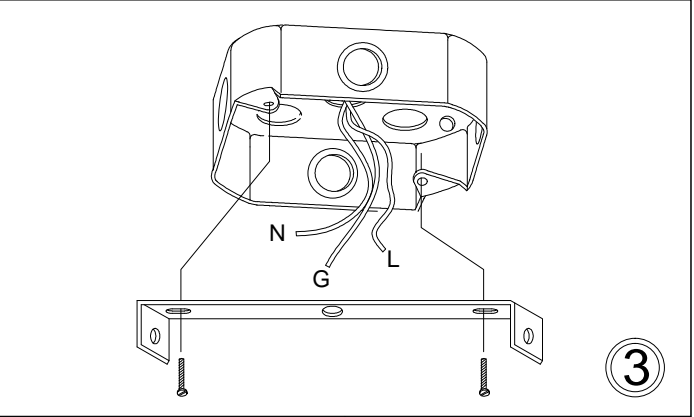

CTN-121P

1

2

3

4

5

6

Bulb/Ampoule:
1x Max 60W
E26 Base
(Not Included/
Non Inclus)

7

Knurlnut must
be tightened/
L'écrou moleté
doit être serré

8

x1

MAX 51"
(1295mm)

14"
(356mm)

12"
(305mm)