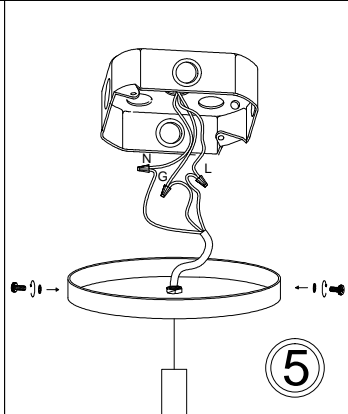

CTN-121P

1

2

3

4

5

6

Bulb/Ampoule:
1x Max 60W
E26 Base
(Not Included/
Non Inclus)

7

Knurlnut must
be tightened/
L'écrou moleté
doit être serré

8

x1

MAX 51"
(1295mm)

14"
(356mm)

12"
(305mm)