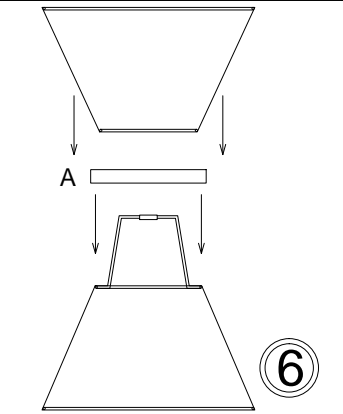

CTN-121P

1

2

3

4

5

6

Bulb/Ampoule:
1x Max 60W
E26 Base
(Not Included/
Non Inclus)

7

Knurlnut must
be tightened/
L'écrou moleté
doit être serré

8

x1

MAX 51"
(1295mm)

14"
(356mm)

12"
(305mm)