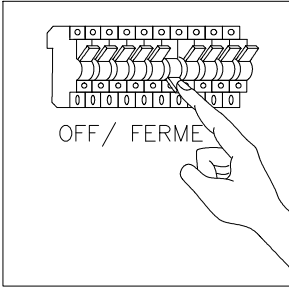

CTN-121P

1

2

3

4

5

6

Bulb/Ampoule:
1x Max 60W
E26 Base
(Not Included/
Non Inclus)

7

Knurlnut must
be tightened/
L'écrou moleté
doit être serré

8

x1

MAX 51"
(1295mm)

14"
(356mm)

12"
(305mm)