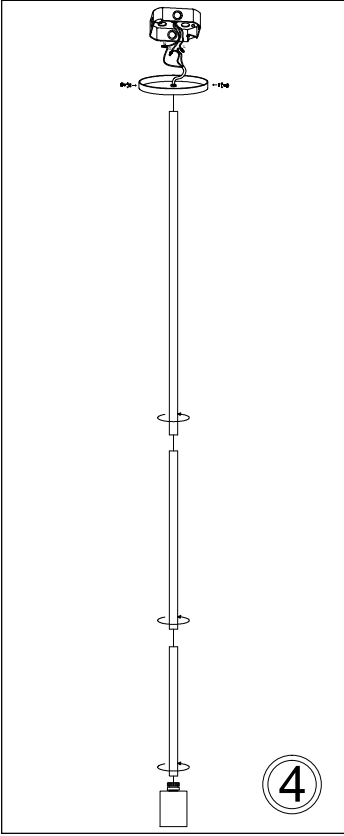

CTN-121P

1

2

3

4

5

6

Bulb/Ampoule:
1x Max 60W
E26 Base
(Not Included/
Non Inclus)

7

Knurlnut must
be tightened/
L'écrou moleté
doit être serré

8

x1

MAX 51"
(1295mm)

14"
(356mm)

12"
(305mm)