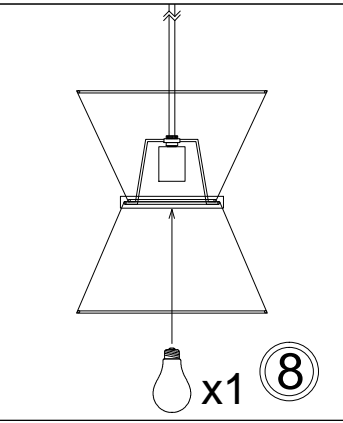

CTN-121P

1

2

3

4

5

6

Bulb/Ampoule:
1x Max 60W
E26 Base
(Not Included/
Non Inclus)

7

Knurlnut must
be tightened/
L'écrou moleté
doit être serré

8

x1

MAX 51"
(1295mm)

14"
(356mm)

12"
(305mm)