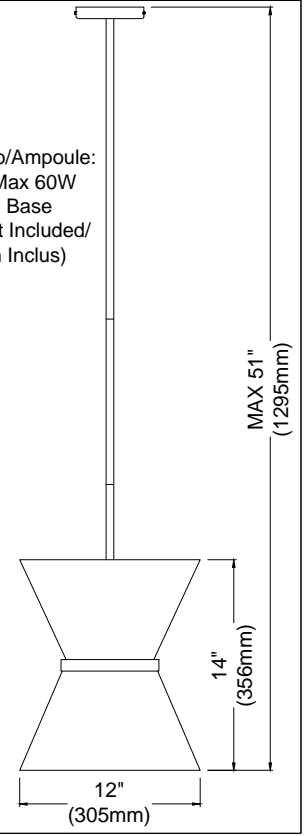

CTN-121P

1

2

3

4

5

6

Bulb/Ampoule:
1x Max 60W
E26 Base
(Not Included/
Non Inclus)

7

Knurlnut must
be tightened/
L'écrou moleté
doit être serré

8

x1

MAX 51"
(1295mm)

14"
(356mm)

12"
(305mm)