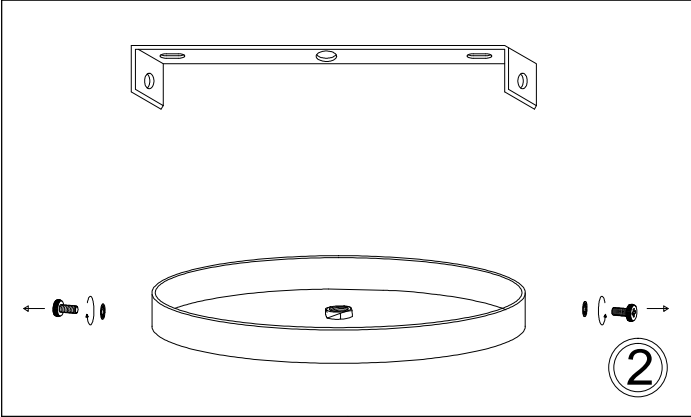

CTN-121P

1

2

3

4

5

6

Bulb/Ampoule:
1x Max 60W
E26 Base
(Not Included/
Non Inclus)

7

Knurlnut must
be tightened/
L'écrou moleté
doit être serré

8

x1

MAX 51"
(1295mm)

14"
(356mm)

12"
(305mm)