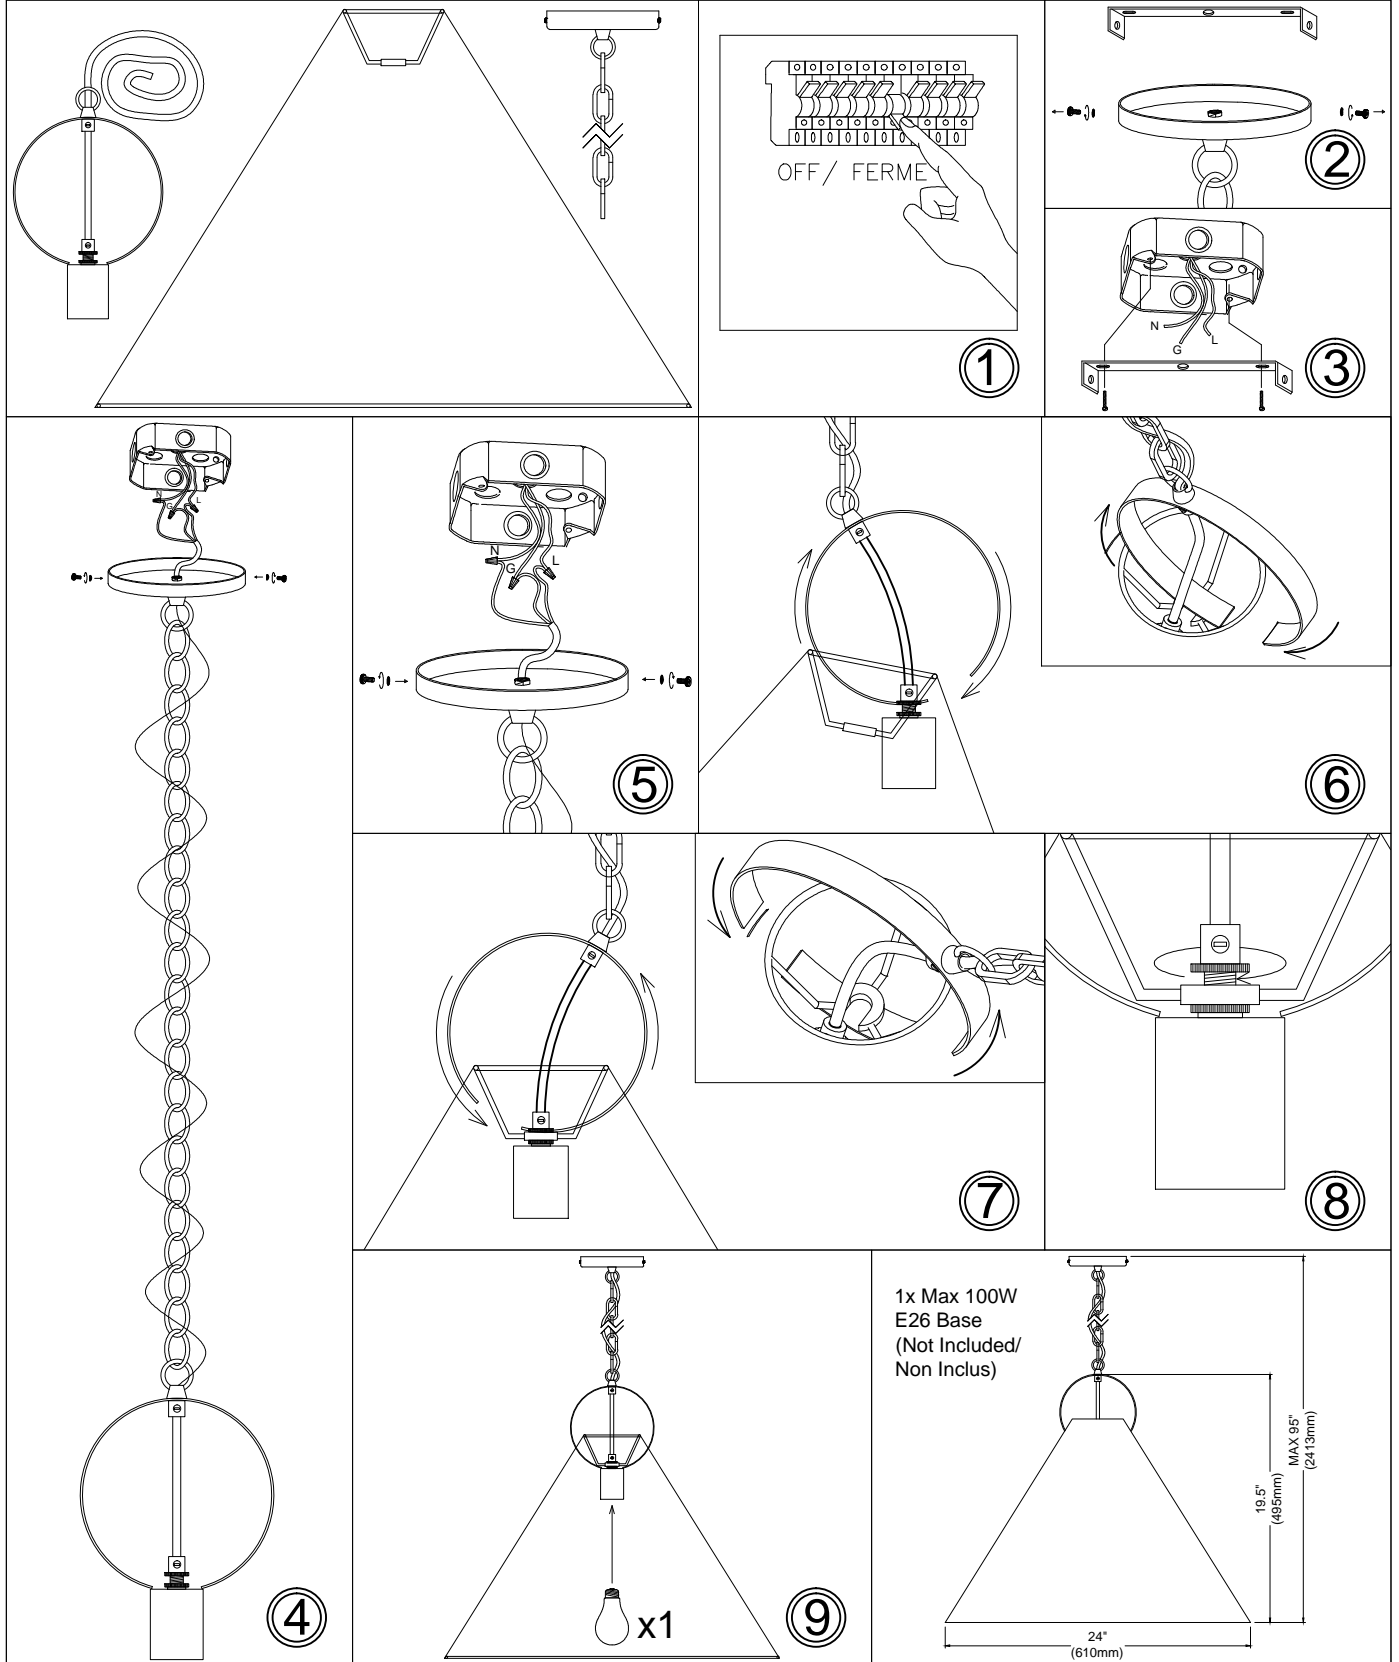

PCN-241P

1401 Courtney Park Drive East, Mississauga, Ontario, Canada L5T 2E4
Tel: (905) 564-1262 Fax: (905) 564-1299 Email: dainolite@dainolite.ca Web: www.dainolite.ca