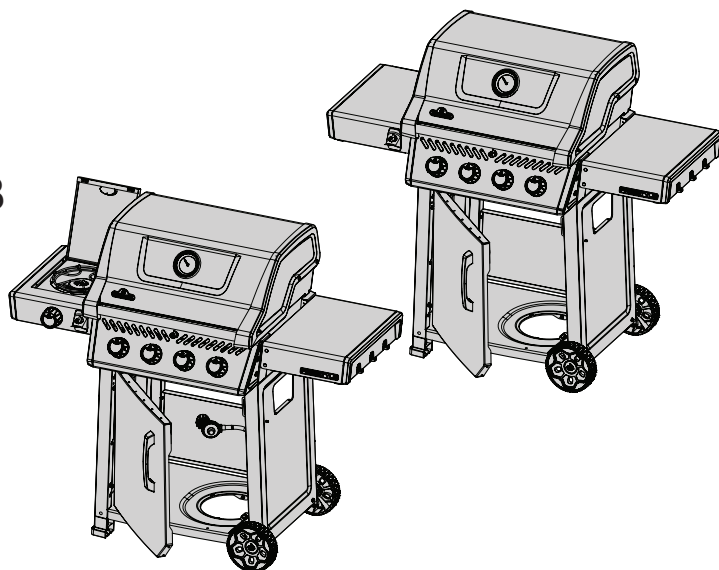

F425

F425SB