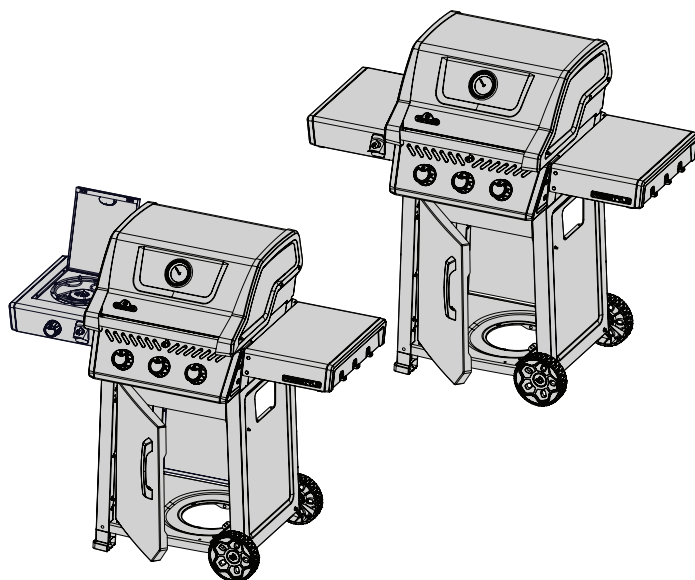

F365

F365SB