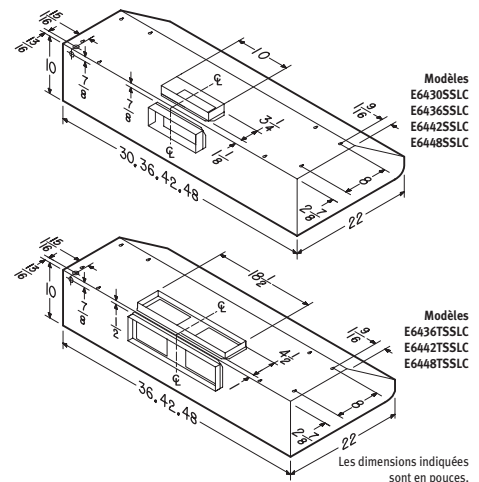

Filtres à chicane allant au lave-vaisselle avec poignées pour en faciliter le retrait.

LARGEUR	VENTILATEUR INTÉRIEUR* 650 PCM** Conduit : 3 1/4 x 10 po	VENTILATEUR INTÉRIEUR* 1290 PCM** Conduit : 4 1/2 x 18 po	VENTILATEUR EXTÉRIEUR* 650 PCM** Conduit rond : 10 po	A* MAX	SONES À VITESSE NORMALE	DOSSERET (optionnel)
30 po	E6430SSLC		E64E30SSLC	5,5	1,5	RMP3004
36 po	E6436SSLC	E6436TSSLC	E64E36SSLC	5,5	2,0	RMP3604
42 po	E6442SSLC	E6442TSSLC	E64E42SSLC	9,0	2,0	RMP4204
48 po	E6448SSLC	E6448TSSLC	E64E48SSLC	9,0	2,0	RMP4804