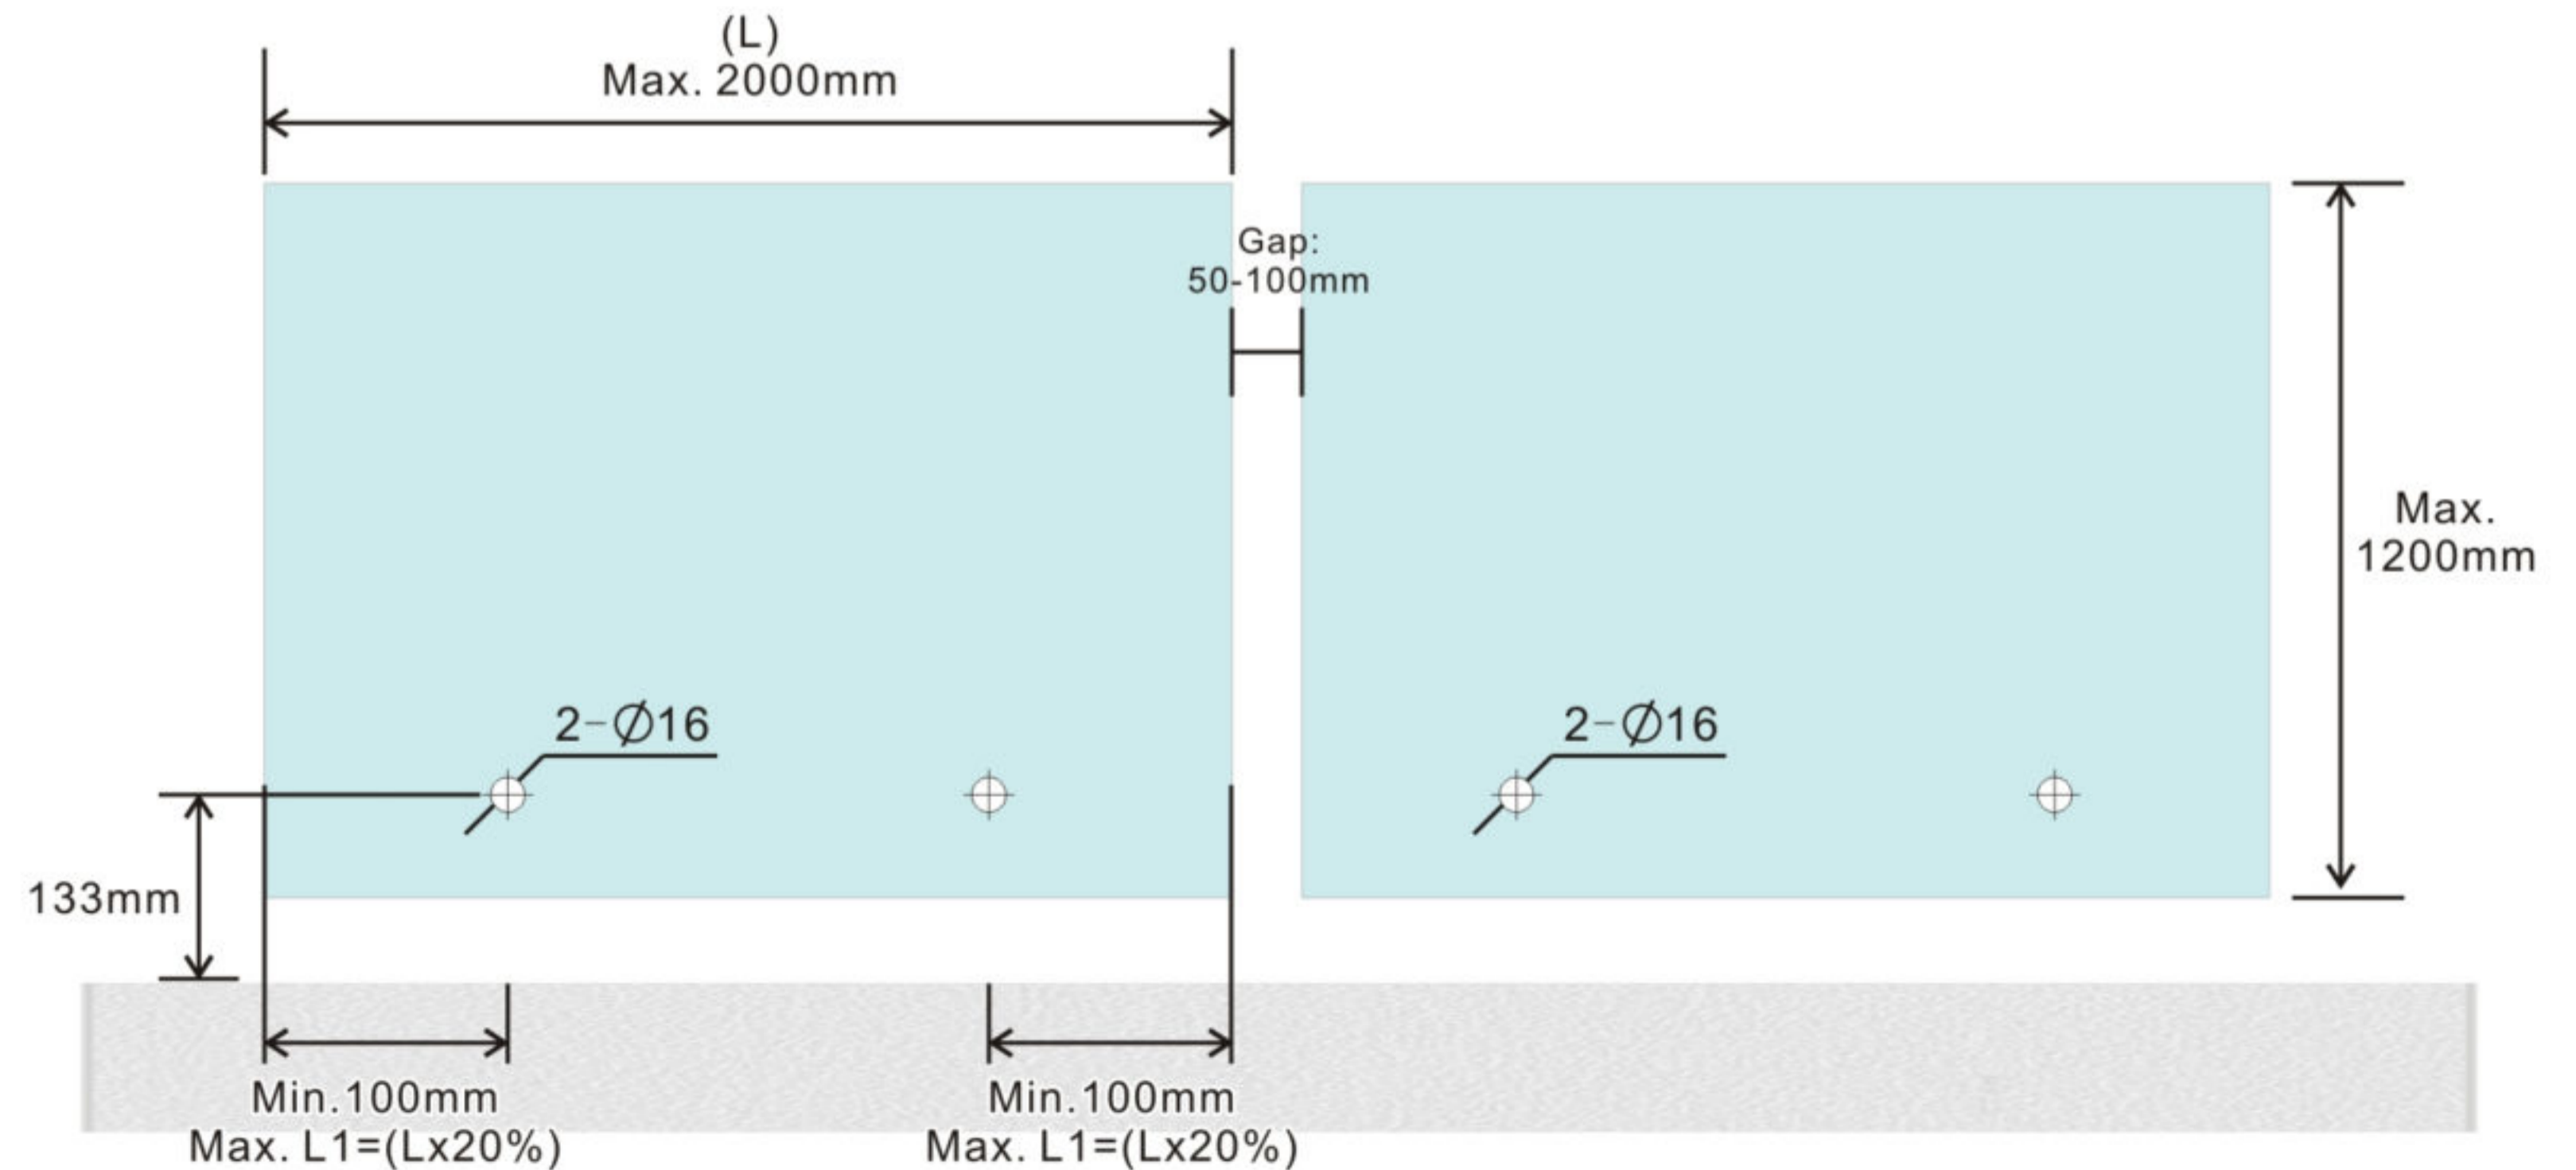

FRONT VIEW:

SIDE VIEW:

Floor installation:

Test results to come

Glass mounting:

VUE DE FACE:

VUE DE CÔTÉ:

Installation au plancher:

4 vis réglables

Résultats du test à venir

Gabarit de perçage pour le verre: