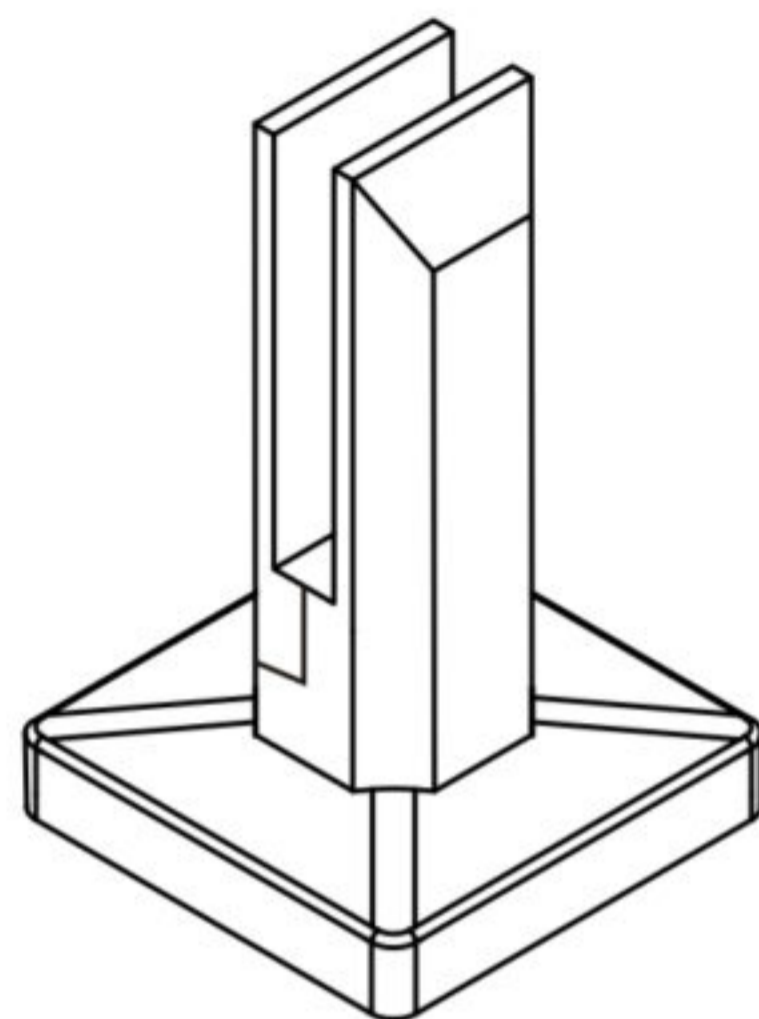

FRONT VIEW:

SIDE VIEW:

Floor installation:

Test results to come

Glass mounting:

VUE DE FACE:

VUE DE CÔTÉ:

Installation au plancher:

4 vis réglables

Résultats du test à venir

Gabarit de perçage pour le verre: