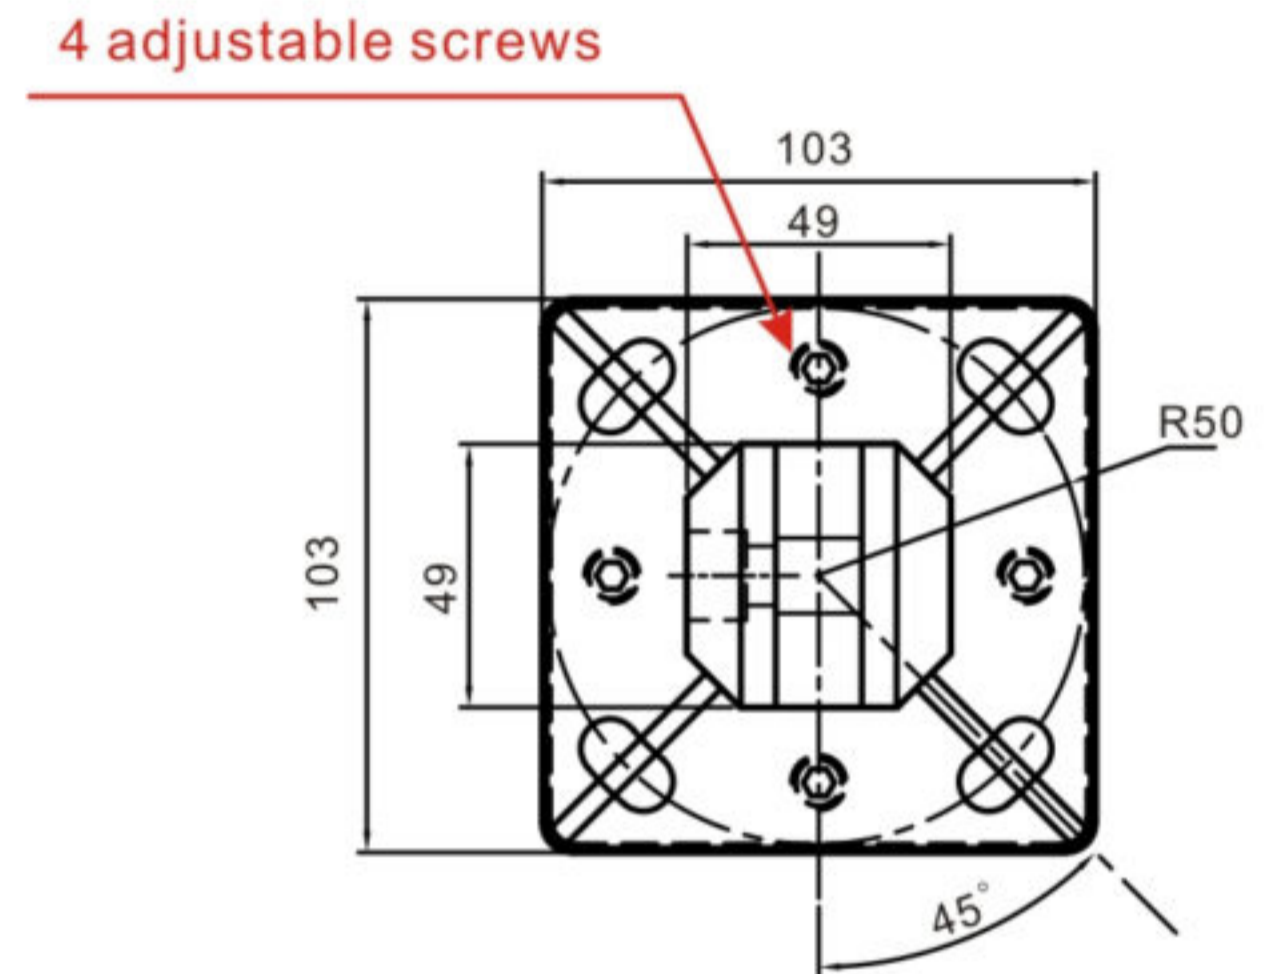

FRONT VIEW:

SIDE VIEW:

Floor installation:

Test results to come

Glass mounting:

VUE DE FACE:

VUE DE CÔTÉ:

Installation au plancher:

4 vis réglables

Résultats du test à venir

Gabarit de perçage pour le verre: