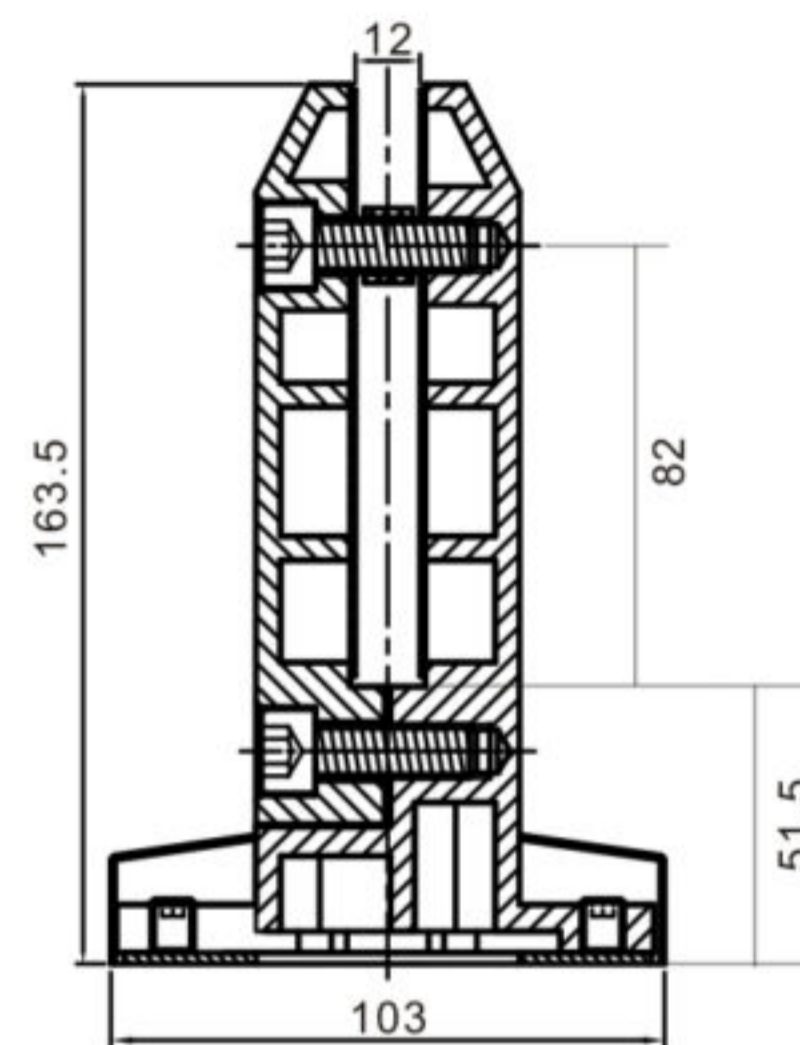

FRONT VIEW:

SIDE VIEW:

Floor installation:

Test results to come

Glass mounting:

VUE DE FACE:

VUE DE CÔTÉ:

Installation au plancher:

4 vis réglables

Résultats du test à venir

Gabarit de perçage pour le verre: