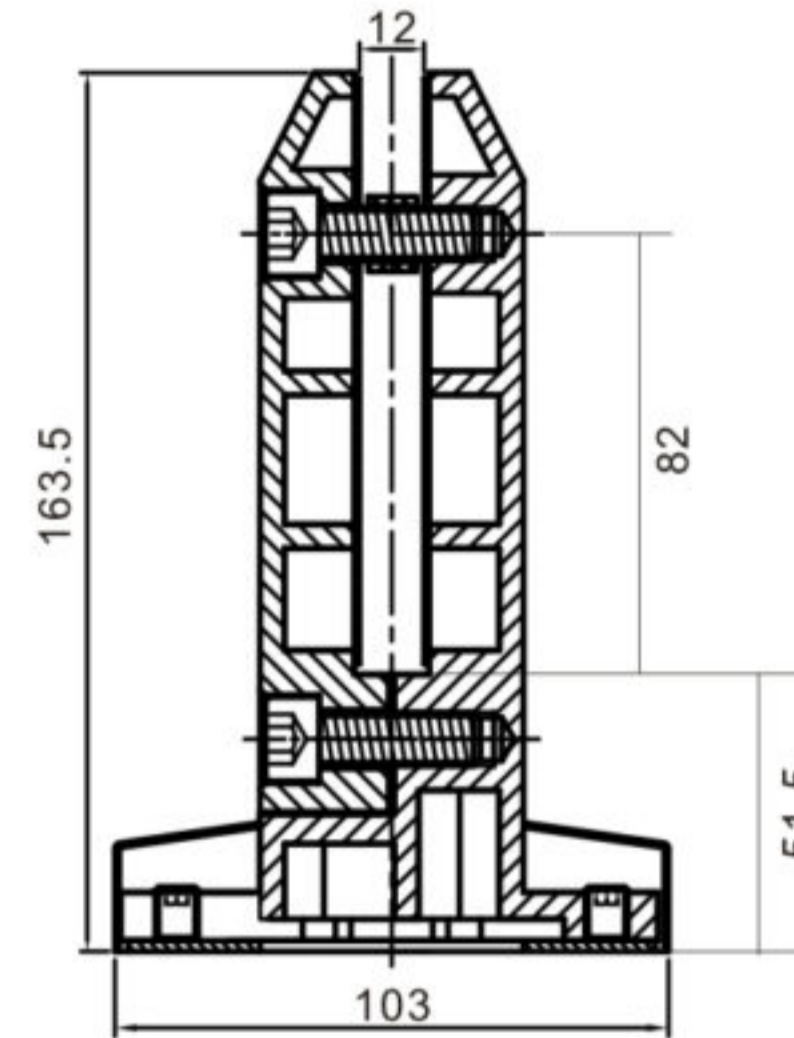

FRONT VIEW:

SIDE VIEW:

Floor installation:

Test results to come

Glass mounting:

VUE DE FACE:

VUE DE CÔTÉ:

Installation au plancher:

4 vis réglables

Résultats du test à venir

Gabarit de perçage pour le verre: