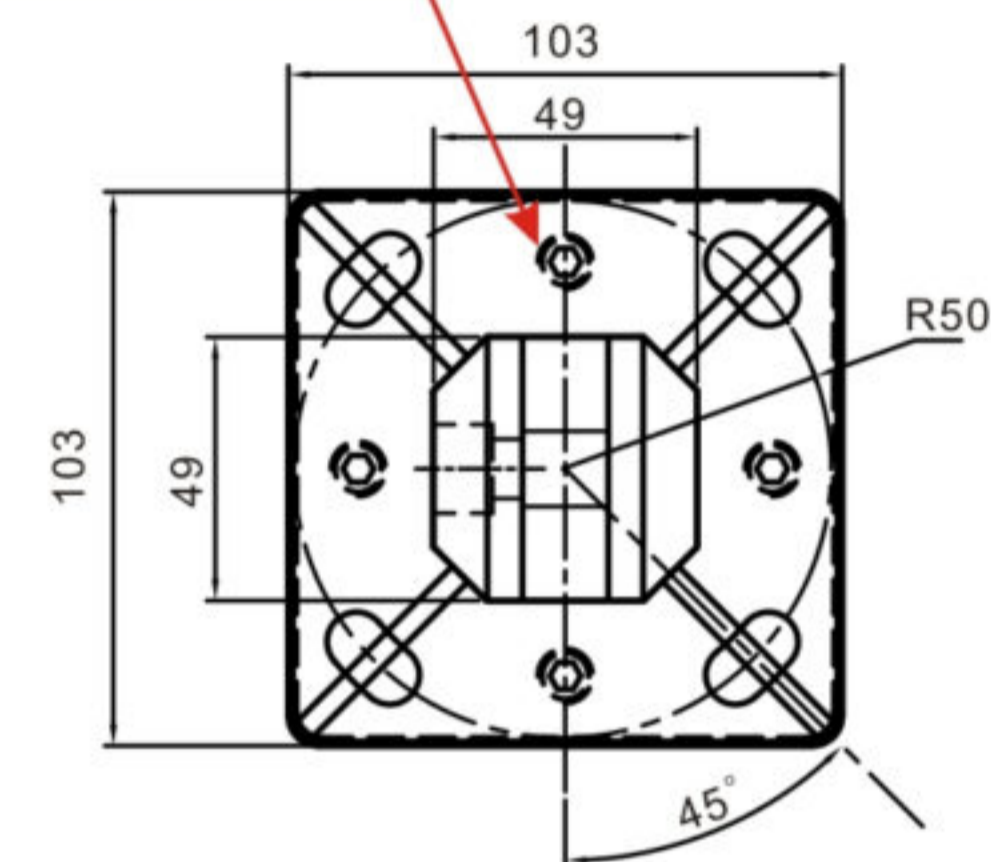

FRONT VIEW:

SIDE VIEW:

Floor installation:

Test results to come

Glass mounting:

VUE DE FACE:

VUE DE CÔTÉ:

Installation au plancher:

4 vis réglables

Résultats du test à venir

Gabarit de perçage pour le verre: