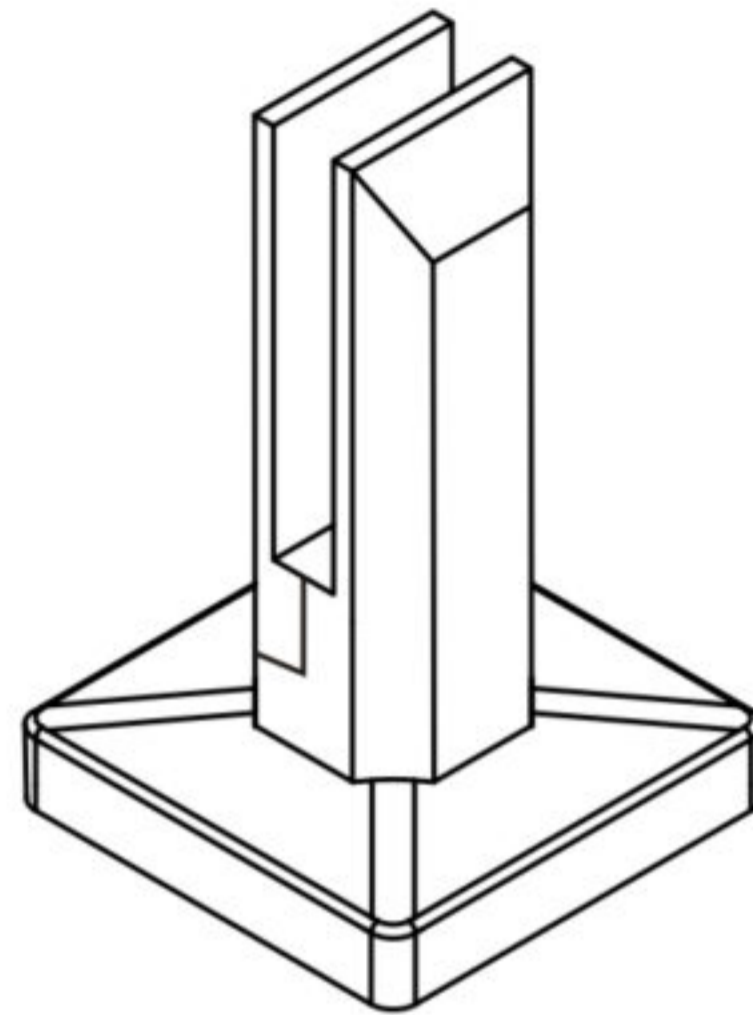

FRONT VIEW:

SIDE VIEW:

Floor installation:

Test results to come

Glass mounting:

VUE DE FACE:

VUE DE CÔTÉ:

Installation au plancher:

4 vis réglables

Résultats du test à venir

Gabarit de perçage pour le verre: