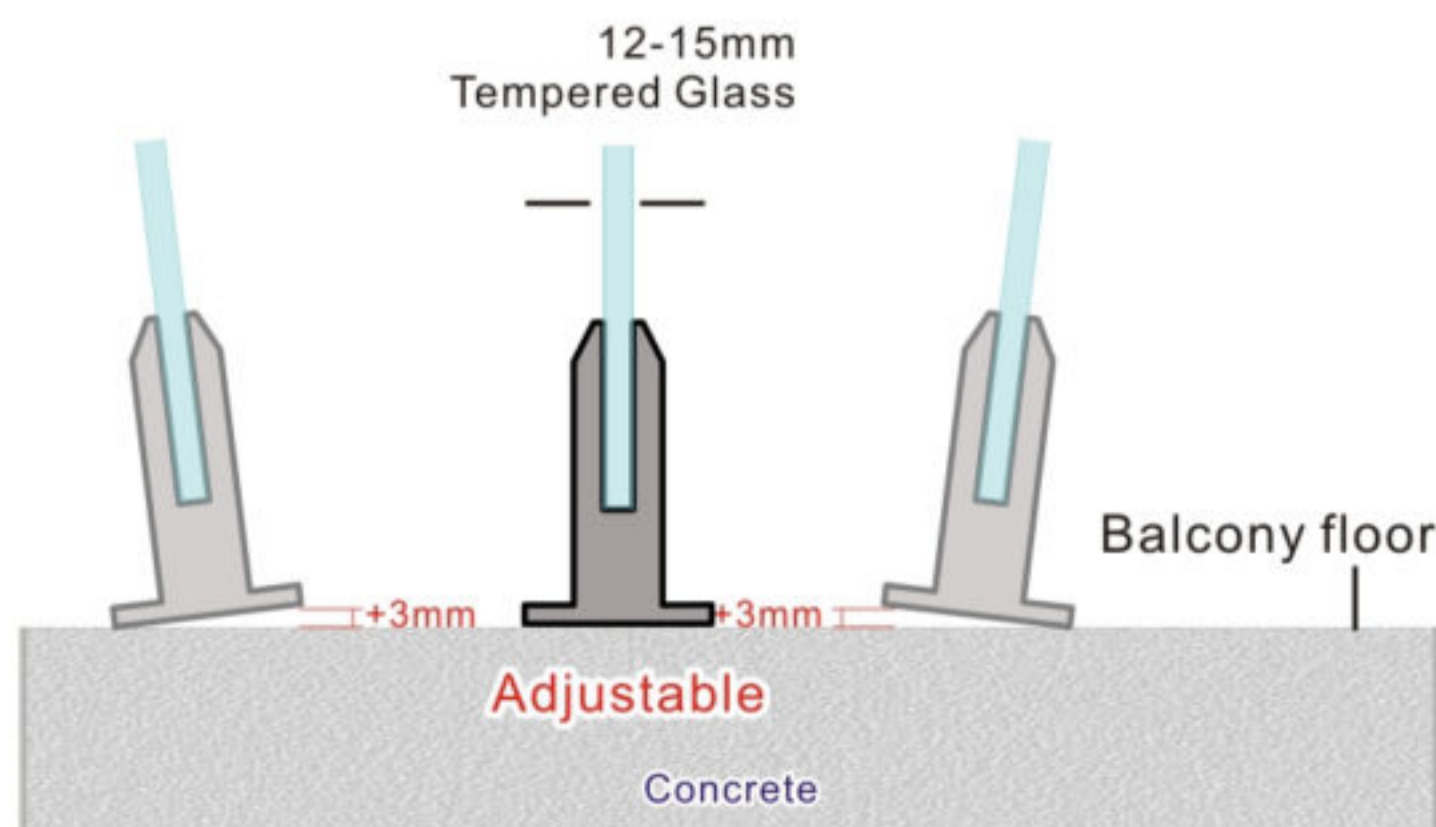

FRONT VIEW:

SIDE VIEW:

Floor installation:

Test results to come

Glass mounting:

VUE DE FACE:

VUE DE CÔTÉ:

Installation au plancher:

4 vis réglables

Résultats du test à venir

Gabarit de perçage pour le verre: