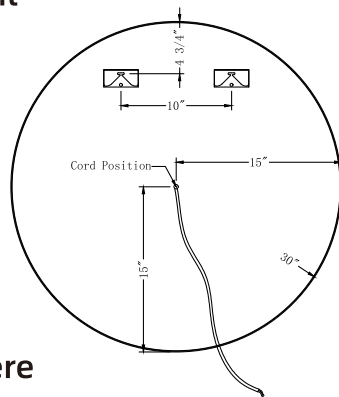

Vue avant

Vue arrière

Vue de côté

CARACTÉRISTIQUES

- Miroir de 5 mm sans cuivre
- Arrière en pellicule de PVC
- Type de montage : Vertical
- Lumière DEL durable et écoénergétique
- Garantie limitée d'un an sur les pièces électroniques

LUMIÈRE

- DEL (diode électroluminescente).
- Désembueur.
- À intensité variable.
- Température de la couleur : 6000K.
- Alimentation : Entrée : 110 volts, 50/60HZ.
- Évaluation IP44.
- Luminosité : 3280 lumens;
- Consommation d'électricité : 48Watts;
- Lumière DEL économique, durée de vie d'environ 50 000 heures.
- Certifié UL pour l'alimentation électrique, le désembueur et les bandes DEL.

Tailles standard disponibles

24"x24"

30"x30"

Certification