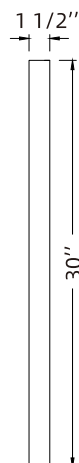

Vue avant

Vue arrière

Vue de côté

CARACTÉRISTIQUES

- Miroir de 5 mm sans cuivre
- Arrière en pellicule de PVC
- Type de montage : Vertical
- Lumière DEL durable et écoénergétique
- Garantie limitée d'un an sur les pièces électroniques

LUMIÈRE

- DEL (diode électroluminescente).
- Désembueur.
- À intensité variable.
- Température de la couleur : 6000K.
- Alimentation : Entrée : 110 volts, 50/60HZ.
- Évaluation IP44.
- Luminosité : 3280 lumens;
- Consommation d'électricité : 48Watts;
- Lumière DEL économique, durée de vie d'environ 50 000 heures.
- Certifié UL pour l'alimentation électrique, le désembueur et les bandes DEL.

Tailles standard disponibles

24"x24"

30"x30"

Certification