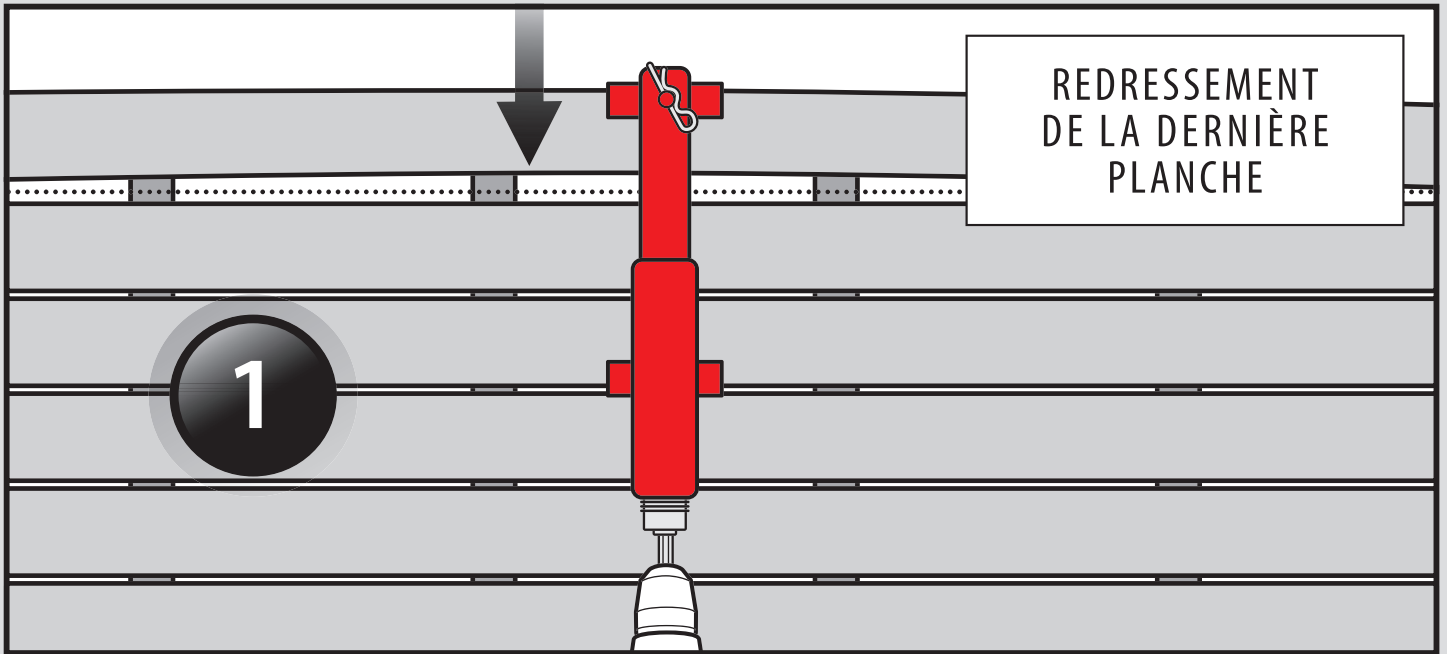

COMMENT FONCTIONNE LE *DECK DEVIL*

TITAN BUILDING PRODUCTS^{MC}
L'ART DE LA CONSTRUCTION
De magnifiques terrasses... vraiment facile.

T 1-866-577-8868

www.titanbp.com