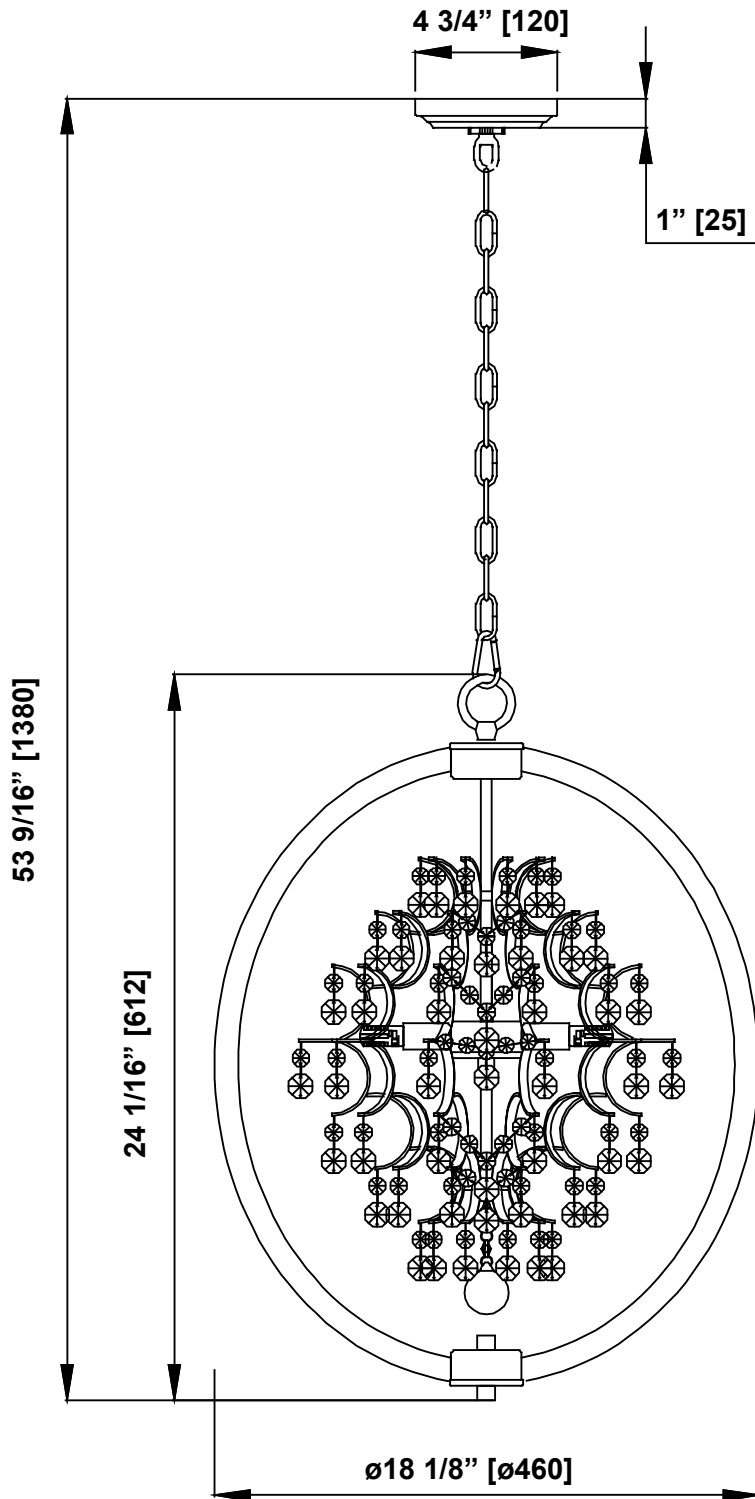

# PENA PENDANT 4LT OVEL 197

Measures: inch [millimeter]  
Mesures: pouce [millimètre]  
Medidas: pulgadas [milímetros]