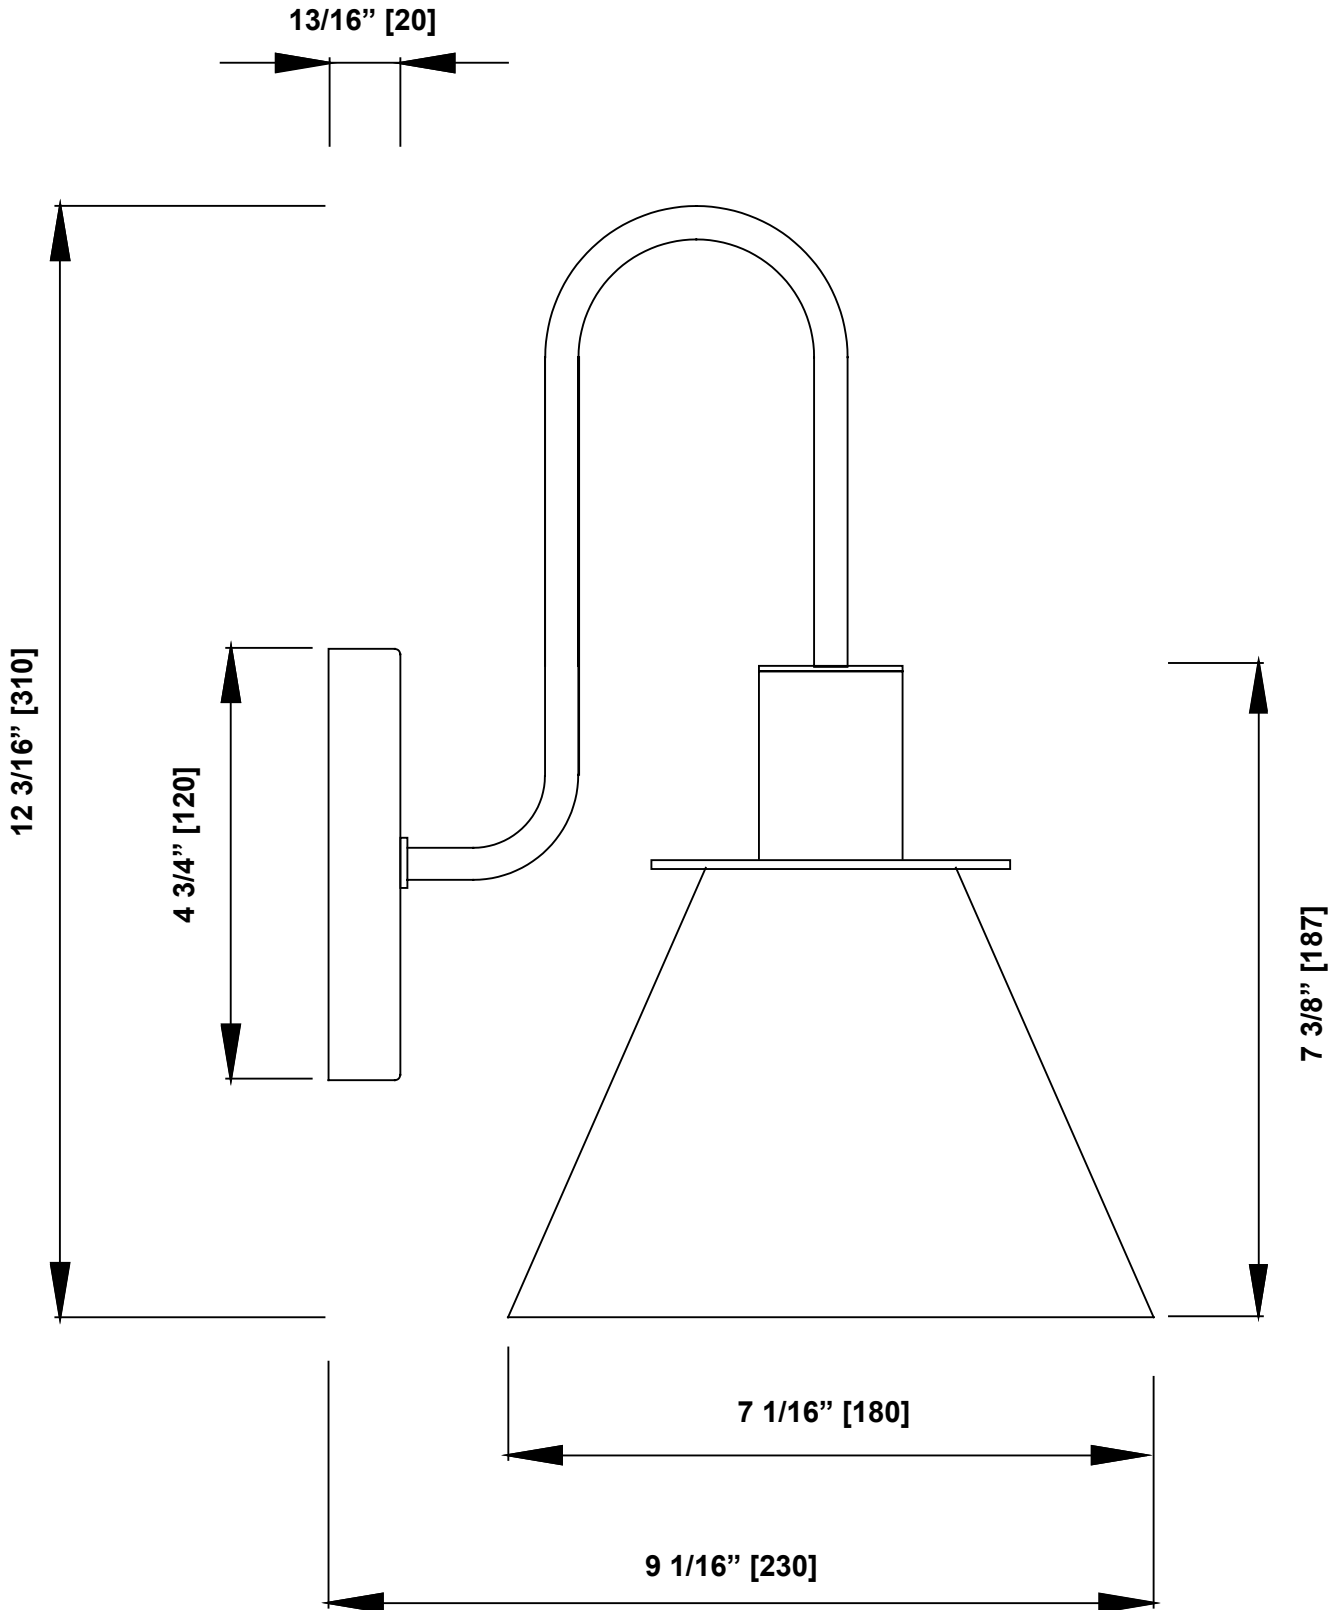

# OLLY SCONCE VANITY LIGHT 1LT OVEL 195

Measures: inch [millimeter]  
Mesures: pouce [millimètre]  
Medidas: pulgadas [milímetros]