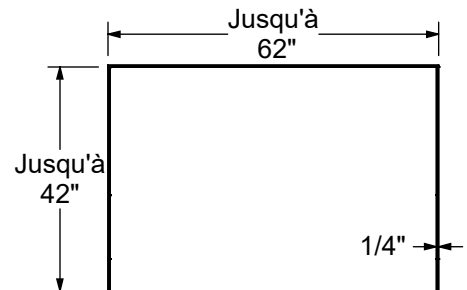

MUR DE CÔTÉ

Code	Description	L (Pouces)
107223 / 107227	Mur de côté 36" Denso	36
107224 / 107228	Mur de côté 42" Denso	42

Motifs disponibles :

Moderne Subway

Traditionnel Subway

En coin

VUE DE DESSUS (ASSEMBLÉ)

En alcôve

Combiner avec un mur arrière Denso pour une installation en alcôve

Toutes ces dimensions sont approximatives. Afin d'assurer une installation parfaite, les dimensions de la structure doivent être vérifiées à partir de l'unité.

SIDE WALL

Code	Description	W (in.)
107223 / 107227	Denso 36" Side Wall	36
107224 / 107228	Denso 42" Side Wall	42

Available Patterns :

Modern Subway

Traditional Subway

Corner

TOP VIEW (ASSEMBLED)

Alcove