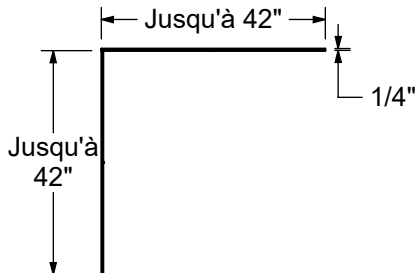

MUR DE CÔTÉ

Code	Description	L (Pouces)
107223 / 107227	Mur de côté 36" Denso	36
107224 / 107228	Mur de côté 42" Denso	42

Motifs disponibles :

Moderne Subway

Traditionnel Subway

En coin

VUE DE DESSUS (ASSEMBLÉ)

En alcôve

Combiner avec un mur arrière Denso pour une installation en alcôve

Toutes ces dimensions sont approximatives. Afin d'assurer une installation parfaite, les dimensions de la structure doivent être vérifiées à partir de l'unité.

SIDE WALL

Code	Description	W (in.)
107223 / 107227	Denso 36" Side Wall	36
107224 / 107228	Denso 42" Side Wall	42

Available Patterns :

Modern Subway

Traditional Subway

Corner

TOP VIEW (ASSEMBLED)

Alcove