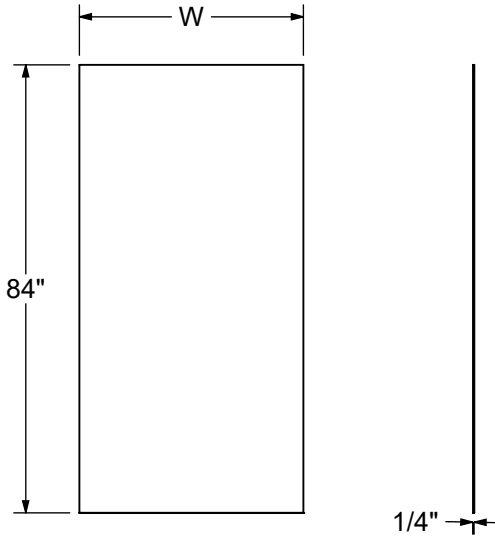

MUR DE CÔTÉ

Code	Description	L (Pouces)
107223 / 107227	Mur de côté 36" Denso	36
107224 / 107228	Mur de côté 42" Denso	42

Motifs disponibles :

Moderne Subway

Traditionnel Subway

En coin

VUE DE DESSUS (ASSEMBLÉ)

En alcôve

Combiner avec un mur arrière Denso pour une installation en alcôve

Toutes ces dimensions sont approximatives. Afin d'assurer une installation parfaite, les dimensions de la structure doivent être vérifiées à partir de l'unité.

SIDE WALL

Code	Description	W (in.)
107223 / 107227	Denso 36" Side Wall	36
107224 / 107228	Denso 42" Side Wall	42

Available Patterns :

Modern Subway

Traditional Subway

Corner

TOP VIEW (ASSEMBLED)

Alcove