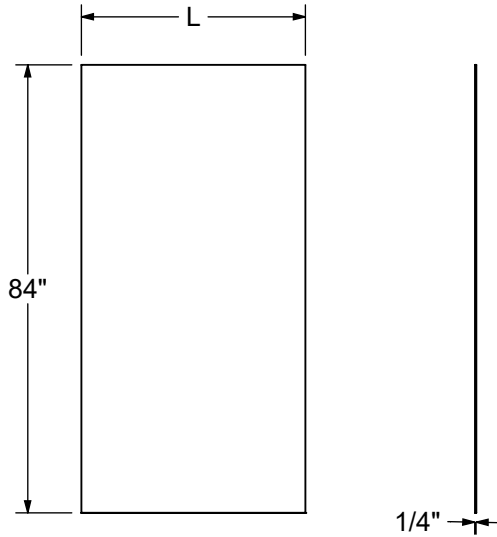

MUR DE CÔTÉ

Code	Description	L (Pouces)
107223 / 107227	Mur de côté 36" Denso	36
107224 / 107228	Mur de côté 42" Denso	42

Motifs disponibles :

Moderne Subway

Traditionnel Subway

En coin

VUE DE DESSUS (ASSEMBLÉ)

En alcôve

Combiner avec un mur arrière Denso pour une installation en alcôve

Toutes ces dimensions sont approximatives. Afin d'assurer une installation parfaite, les dimensions de la structure doivent être vérifiées à partir de l'unité.

SIDE WALL

Code	Description	W (in.)
107223 / 107227	Denso 36" Side Wall	36
107224 / 107228	Denso 42" Side Wall	42

Available Patterns :

Modern Subway

Traditional Subway

Corner

TOP VIEW (ASSEMBLED)

Alcove