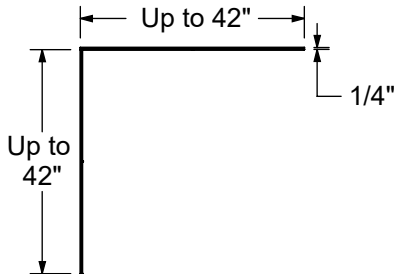

MUR DE CÔTÉ

Code	Description	L (Pouces)
107223 / 107227	Mur de côté 36" Denso	36
107224 / 107228	Mur de côté 42" Denso	42

Motifs disponibles :

Moderne Subway

Traditionnel Subway

En coin

VUE DE DESSUS (ASSEMBLÉ)

En alcôve

Combiner avec un mur arrière Denso pour une installation en alcôve

Toutes ces dimensions sont approximatives. Afin d'assurer une installation parfaite, les dimensions de la structure doivent être vérifiées à partir de l'unité.

SIDE WALL

Code	Description	W (in.)
107223 / 107227	Denso 36" Side Wall	36
107224 / 107228	Denso 42" Side Wall	42

Available Patterns :

Modern Subway

Traditional Subway

Corner

TOP VIEW (ASSEMBLED)

Alcove

Combine with a Denso Back Wall
For an alcove installation

All dimensions are approximate. Structure measurements must be verified against the unit to ensure proper fit.