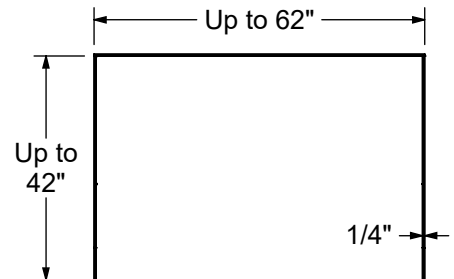

MUR DE CÔTÉ

Code	Description	L (Pouces)
107223 / 107227	Mur de côté 36" Denso	36
107224 / 107228	Mur de côté 42" Denso	42

Motifs disponibles :

Moderne Subway

Traditionnel Subway

En coin

VUE DE DESSUS (ASSEMBLÉ)

En alcôve

Combiner avec un mur arrière Denso pour une installation en alcôve

Toutes ces dimensions sont approximatives. Afin d'assurer une installation parfaite, les dimensions de la structure doivent être vérifiées à partir de l'unité.

SIDE WALL

Code	Description	W (in.)
107223 / 107227	Denso 36" Side Wall	36
107224 / 107228	Denso 42" Side Wall	42

Available Patterns :

Modern Subway

Traditional Subway

Corner

TOP VIEW (ASSEMBLED)

Alcove

Combine with a Denso Back Wall
For an alcove installation

All dimensions are approximate. Structure measurements must be verified against the unit to ensure proper fit.