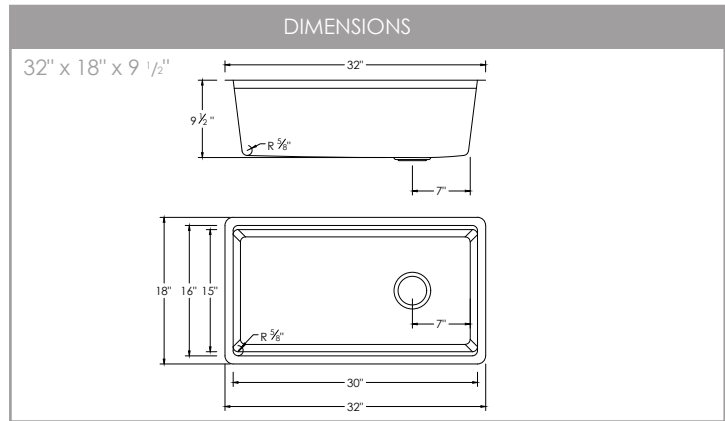

CANMORE S-832W

ÉVIER DE CUISINE À CUVE SIMPLE
EN GRANIT COMPOSITE