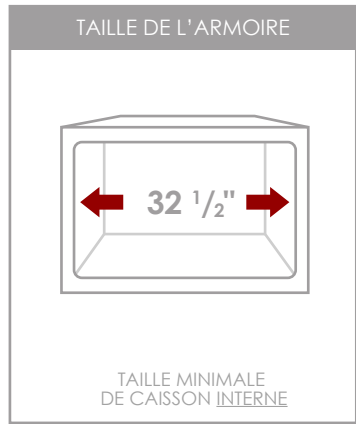

80% Quartz sand
20% Acrylic resin

PRODUCT DIMENSIONS

Overall Dimensions	32" x 18" x 9 1/2"
Internal Dimensions	30" x 16" x 9 1/2"
Left Basin	-
Right Basin	-
Drain Opening Size	3 1/2"

GARBAGE DISPOSAL

Stylish® sinks have on standard 3 1/2" drain opening that can fit any garbage disposal unit. The sink structure is well designed to withstand any heavy garbage disposal unit.

80% Quartz
20% Résine acrylique

DIMENSIONS DU PRODUIT

Dimensions Hors Tout	32" x 18" x 9 1/2"
Dimensions Intérieures	30" x 16" x 9 1/2"
Cuve Gauche	-
Cuve Droite	-
Taille d'ouverture du Drain	3 1/2"

ÉLIMINATION DES DÉCHETS

Les éviers Stylish® possèdent une ouverture de siphon de 3 1/2" pouvant s'adapter à n'importe quel dispositif d'élimination des déchets. La structure de l'évier est bien conçue pour supporter tous les dispositifs d'élimination des déchets.