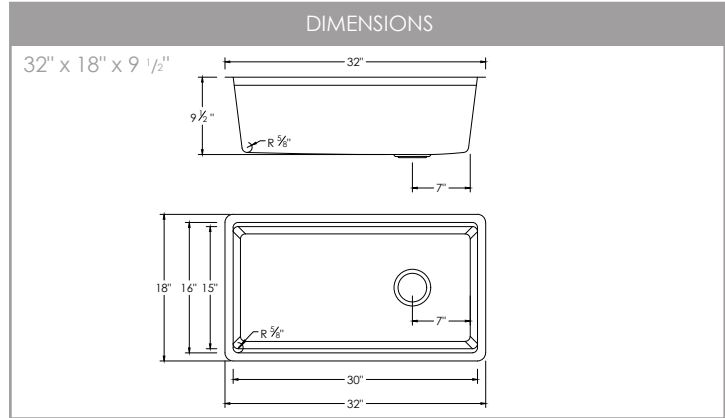

CANMORE

S-832W

COMPOSITE GRANITE
SINGLE BOWL KITCHEN SINK