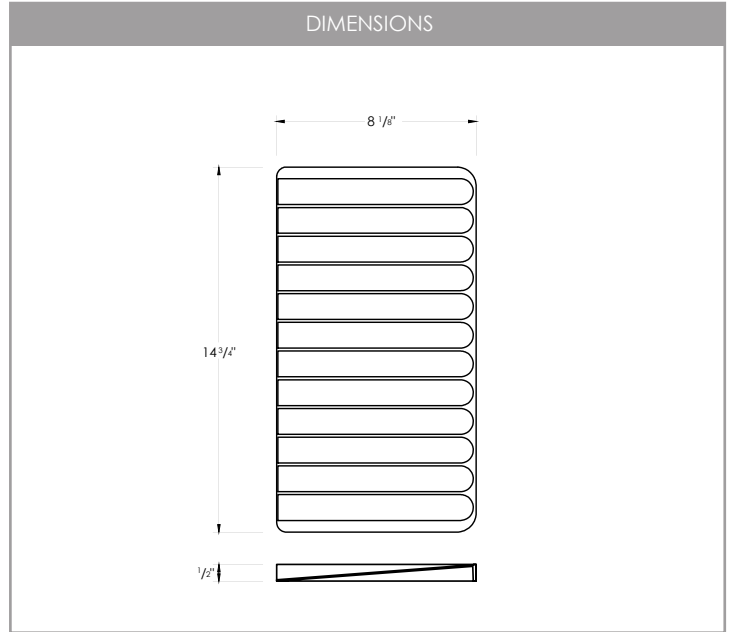

TAPIS DE SÉCHAGE EN SILICONE

A-916
SILICONE SANS BPA

COULEURS

GRIS FONCÉ (DG)   NOIR (BK)

GAIN D'ESPACE

RANGEMENT FACILE

FACILE À NETTOYER

IL SUFFIT DE LE RINCER DIRECTEMENT DANS L'ÉVIER

RÉSISTANT À LA CHALEUR

IDÉAL POUR TENIR DES CHAUDIÈRES OU DES PLAQUES DE CUISSON PROVENANT DU FOUR

POLYVALENT

ESPACE DE TRAVAIL MULTIFONCTIONNEL POUR LE SÉCHAGE AU GOUTTE-A-GOUTTE DE LA VAISSELLE ET LE LAVAGE DES PRODUITS

MATÉRIEL

SILICONE SANS BPA

DIMENSIONS DU PRODUIT

Longueur (L)	14 3/4"
Largeur (l)	8 1/8"
Épaisseur (E)	1/2"

FORT ET STABLE

TENIR LES ARTICLES LOURDS SANS LES PLIER

100% QUALITÉ ALIMENTAIRE

LE REVÊTEMENT OFFRE UNE SURFACE SÉCURITAIRE POUR LA MANUTENTION DES PRODUITS

ENTRETIEN

Pour nettoyer un tapis de séchage:

1. Lavez à la main votre tapis de séchage à l'eau chaude et frottez-le avec une éponge.
2. Ce produit va au lave-vaisselle.
3. Sécher avec un chiffon ou une serviette.

MATCH PARFAIT

A-916DG
TAPIS DE SÉCHAGE

A-02
ÉGOUTTOIR

A-900DG
SÉCHOIR

A-916BK
TAPIS DE SÉCHAGE

A-911
PANIER AJUSTABLE

A-900BK
SÉCHOIR