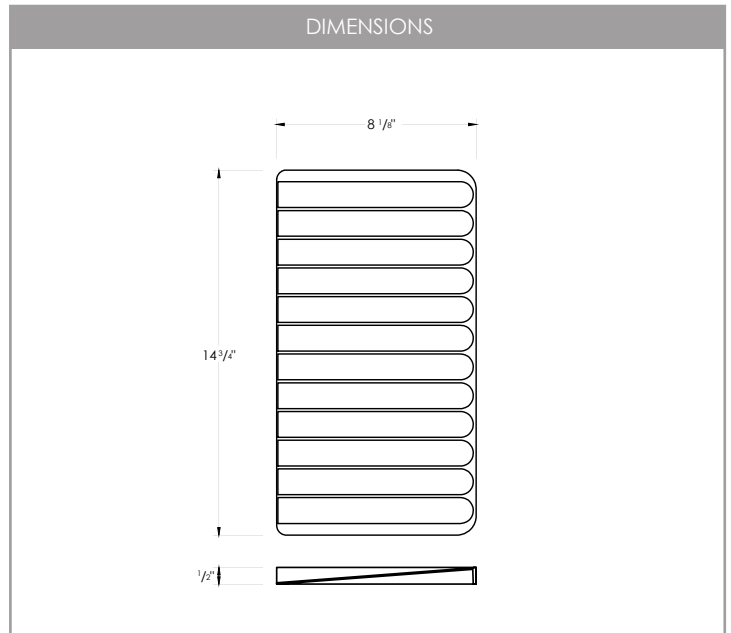

SILICONE DRYING MAT

A-916

SILICONE BPA-FREE

COLOURS

DARK GRAY (DG)

BLACK (BK)

SAVER SPACE

EASY STORAGE

MATERIAL

SILICONE BPA-FREE

PRODUCT DIMENSIONS

Length (L)	14 3/4"
Width (W)	8 1/8"
Thickness (T)	1/2"

STRONG AND STABLE

HOLDS HEAVY ITEMS WITHOUT BENDING

100% FOOD-SAFE

COATING PROVIDES A SAFE SURFACE FOR HANDLING PRODUCE

SILICONE SANS BPA

DIMENSIONS DU PRODUIT

Longueur (L)	14 3/4"
Largeur (l)	8 1/8"
Épaisseur (E)	1/2"

FORT ET STABLE

TENIR LES ARTICLES LOURDS SANS LES PLIER

100% QUALITÉ ALIMENTAIRE

LE REVÊTEMENT OFFRE UNE SURFACE SÉCURITAIRE POUR LA MANUTENTION DES PRODUITS