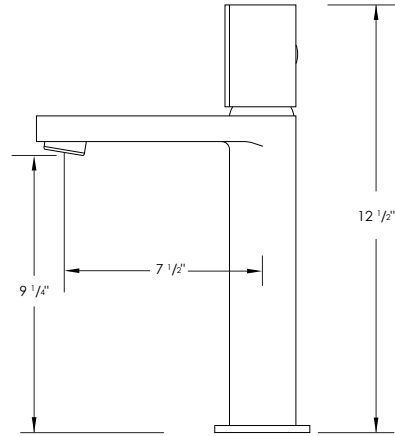

NESSA B-122

SINGLE HANDLE VESSEL BATHROOM FAUCET

DIMENSIONS

RECOMMENDED ACCESSORIES

HANDLE TYPE

LEVER

NUMBER OF HANDLE

1

CARTRIDGE MODEL

PREMIUM CERAMIC VALVE

SIZE: 35mm
STYLE: LEVER

CONTROL WATER TEMPERATURE

HOT AND COLD

FAUCET FINISH

PRODUCT DIMENSIONS

Faucet Height (in)	12 1/2"
Spout Height (in)	9 1/4"
Spout Reach (in)	7 1/2"

1

MODÈLE DE CARTOUCHE

VALVE EN CÉRAMIQUE PREMIUM

TAILLE: 35mm
STYLE: LEVIER

CONTROLE DE TEMPERATURE DE L'EAU

FROID ET CHAUD

FINITION DU ROBINET

CHROME POLI (C) NOIR MAT AVEC CHROME (NC) NOIR MAT AVEC DORÉ (NG)

DIMENSIONS DU PRODUIT

Hauteur du robinet (po)	12 1/2"
Hauteur du bec (po)	9 1/4"
Portée du bec (po)	7 1/2"

CONFIGURATION

1-TROU

3-TROUS

INSTALLATION

CONÇU POUR UNE INSTALLATION FACILE.
INSTRUCTIONS D'INSTALLATION
INCLUSES DANS LA BOÎTE