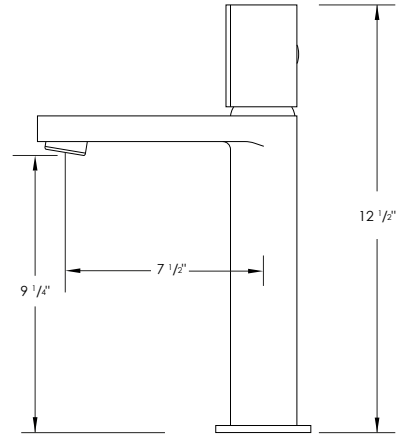

CARTRIDGE MODEL

PREMIUM CERAMIC VALVE

SIZE: 35mm
STYLE: LEVER

CONTROL WATER TEMPERATURE

HOT AND COLD

FAUCET FINISH

PRODUCT DIMENSIONS

Faucet Height (in)	12 1/2"
Spout Height (in)	9 1/4"
Spout Reach (in)	7 1/2"

B-122

ROBINET DE SALLE DE BAINS
À POIGNÉE UNIQUE

DIMENSIONS

ACCESSOIRES RECOMMANDÉS

D-702C D-702N D-703G
DRAIN ESCAMOTABLE SANS TROP-PLEIN

TYPE DE POIGNÉE

LEVIER

NOMBRE DE POIGNÉE

1

MODÈLE DE CARTOUCHE

VALVE EN CÉRAMIQUE PREMIUM

TAILLE: 35mm
STYLE: LEVIER

CONTROLE DE TEMPERATURE DE L'EAU

FROID ET CHAUD

FINITION DU ROBINET

CHROME POLI (C) NOIR MAT AVEC CHROME (NC) NOIR MAT AVEC DORÉ (NG)

DIMENSIONS DU PRODUIT

Hauteur du robinet (po)	12 1/2"
Hauteur du bec (po)	9 1/4"
Portée du bec (po)	7 1/2"

CONFIGURATION

1-TROU

3-TROUS

INSTALLATION

CONÇU POUR UNE INSTALLATION FACILE.
INSTRUCTIONS D'INSTALLATION
INCLUSES DANS LA BOÎTE