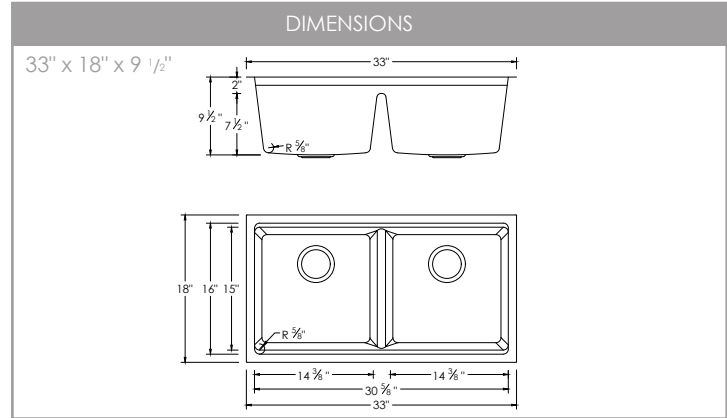

BANFF S-833W

ÉVIER DE CUISINE À DOUBLE CUVE
EN GRANIT COMPOSITE