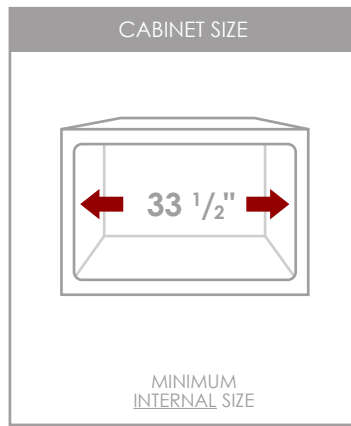

80% Quartz sand
20% Acrylic resin

PRODUCT DIMENSIONS

Overall Dimensions	33" x 18" x 9 1/2"
Internal Dimensions	30 3/8" x 16" x 9 1/2"
Left Basin	14 3/8" x 16" x 9 1/2"
Right Basin	14 3/8" x 16" x 9 1/2"
Drain Opening Size	3 1/2"

DRAIN HOLE SIZE	STANDARD STRAINERS
3 1/2"	3 1/2"
	1 1/2"

GARBAGE DISPOSAL

Stylish® sinks have on standard 3 1/2" drain opening that can fit any garbage disposal unit. The sink structure is well designed to withstand any heavy garbage disposal unit.

80% Quartz
20% Résine acrylique

DIMENSIONS DU PRODUIT

Dimensions Hors Tout	33" x 18" x 9 1/2"
Dimensions Intérieures	30 3/8" x 16" x 9 1/2"
Cuve Gauche	14 3/8" x 16" x 9 1/2"
Cuve Droite	14 3/8" x 16" x 9 1/2"
Taille d'ouverture du Drain	3 1/2"

DIMENSION DE L'ORIFICE DU DRAIN

CRÉPINES STANDARD

ÉLIMINATION DES DÉCHETS

Les éviers Stylish® possèdent une ouverture de siphon de 3 1/2" pouvant s'adapter à n'importe quel dispositif d'élimination des déchets. La structure de l'évier est bien conçue pour supporter tous les dispositifs d'élimination des déchets.