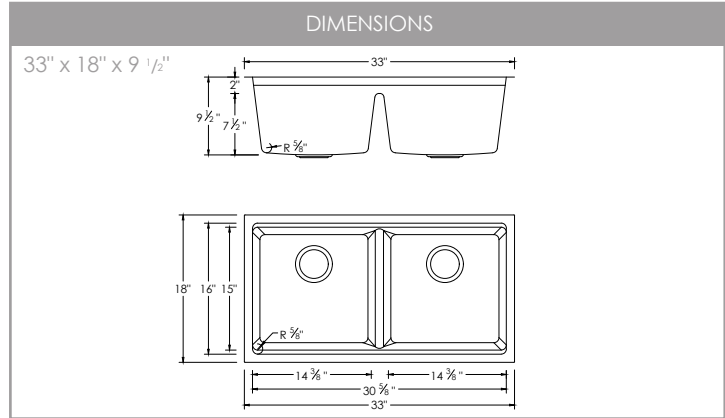

BANFF S-833W

COMPOSITE GRANITE
DOUBLE BOWL KITCHEN SINK